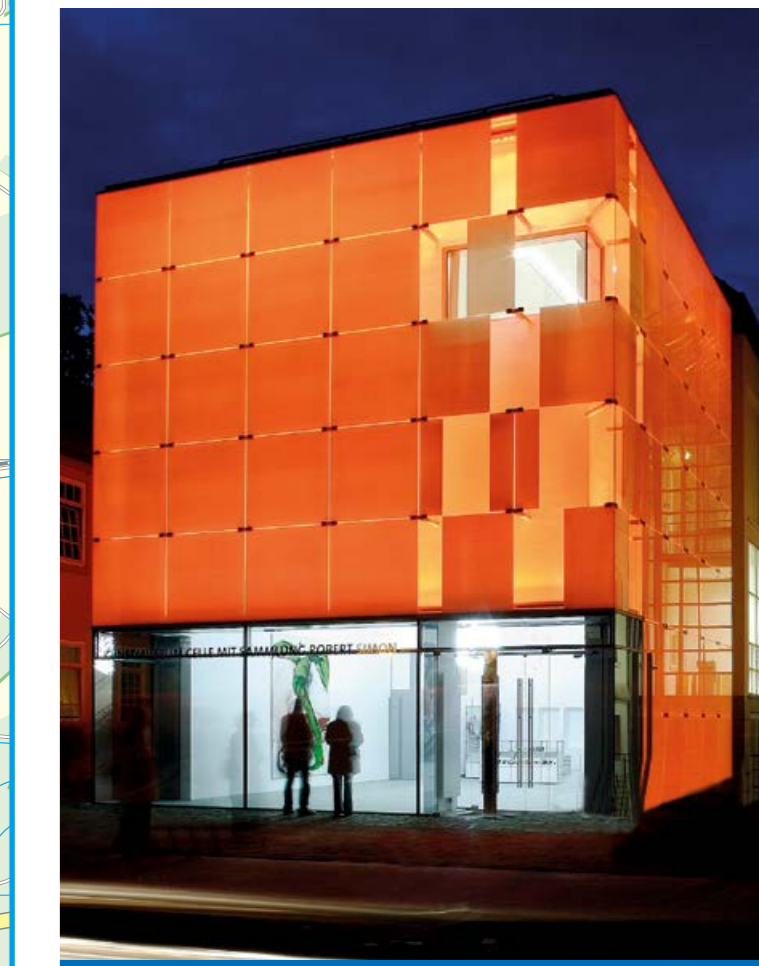

Kunstmuseum