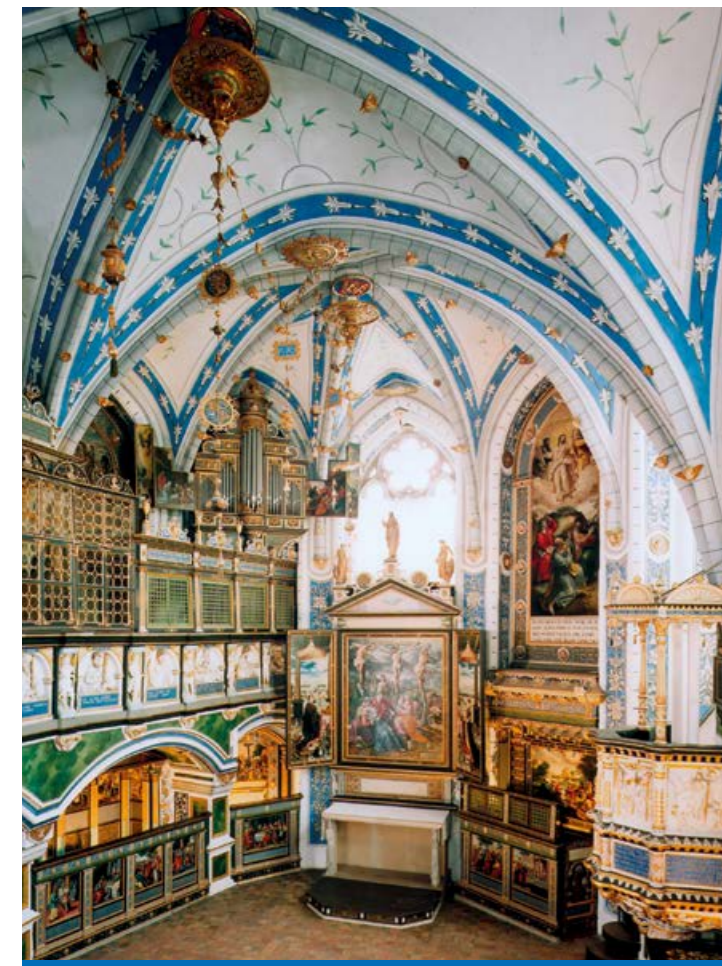

Stachbahn – Fachwerkhäuser

Französischer Garten

Altstadt an Weihnachten

Hoppener Haus

Schlosskapelle

Celle hat's.
Das Wirtshaus das Spaß macht!

Like us on Facebook!

THAERS WIRTSHAUS