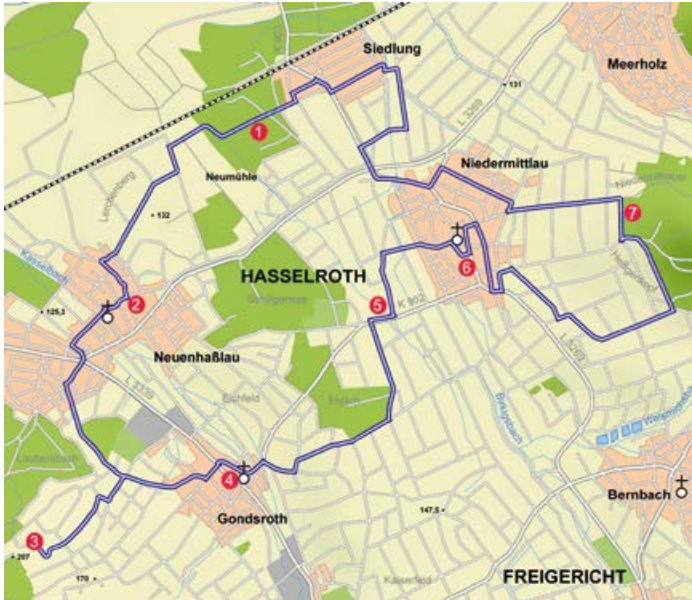

Kulturelles und Soziales