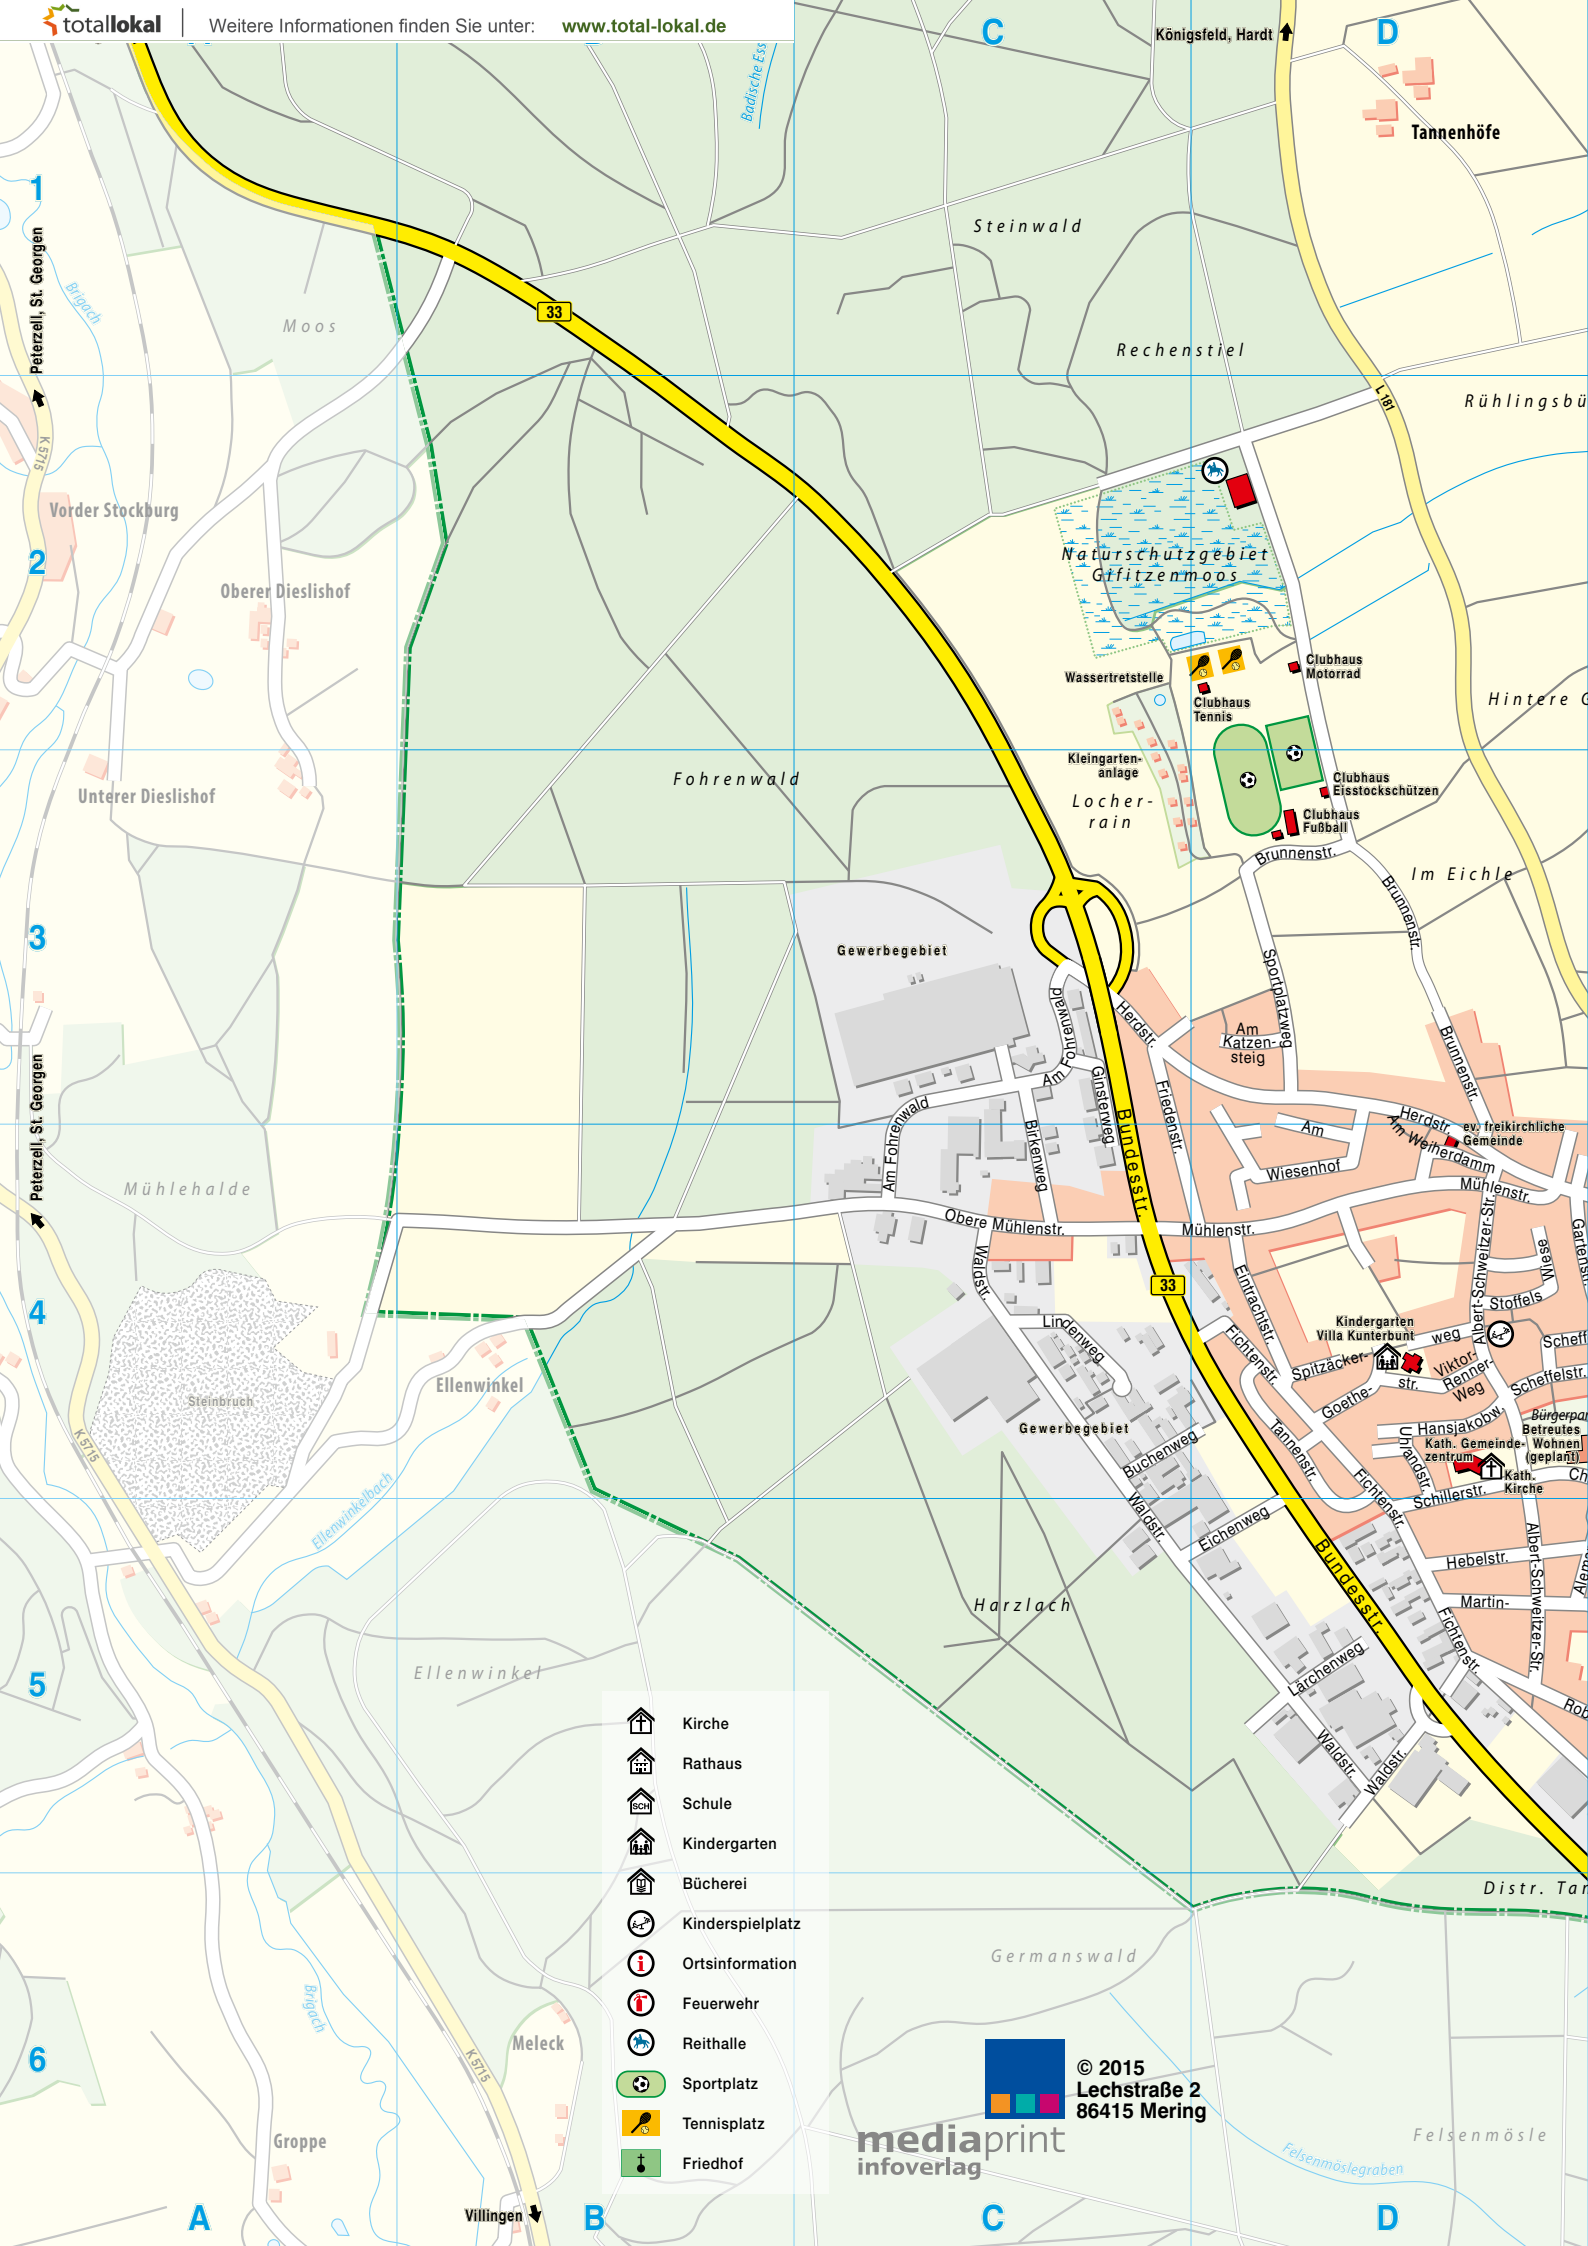

- Kirche
- Rathaus
- Schule
- Kindergarten
- Bücherei
- Kinderspielplatz
- Ortsinformation
- Feuerwehr
- Reithalle
- Sportplatz
- Tennisplatz
- Friedhof