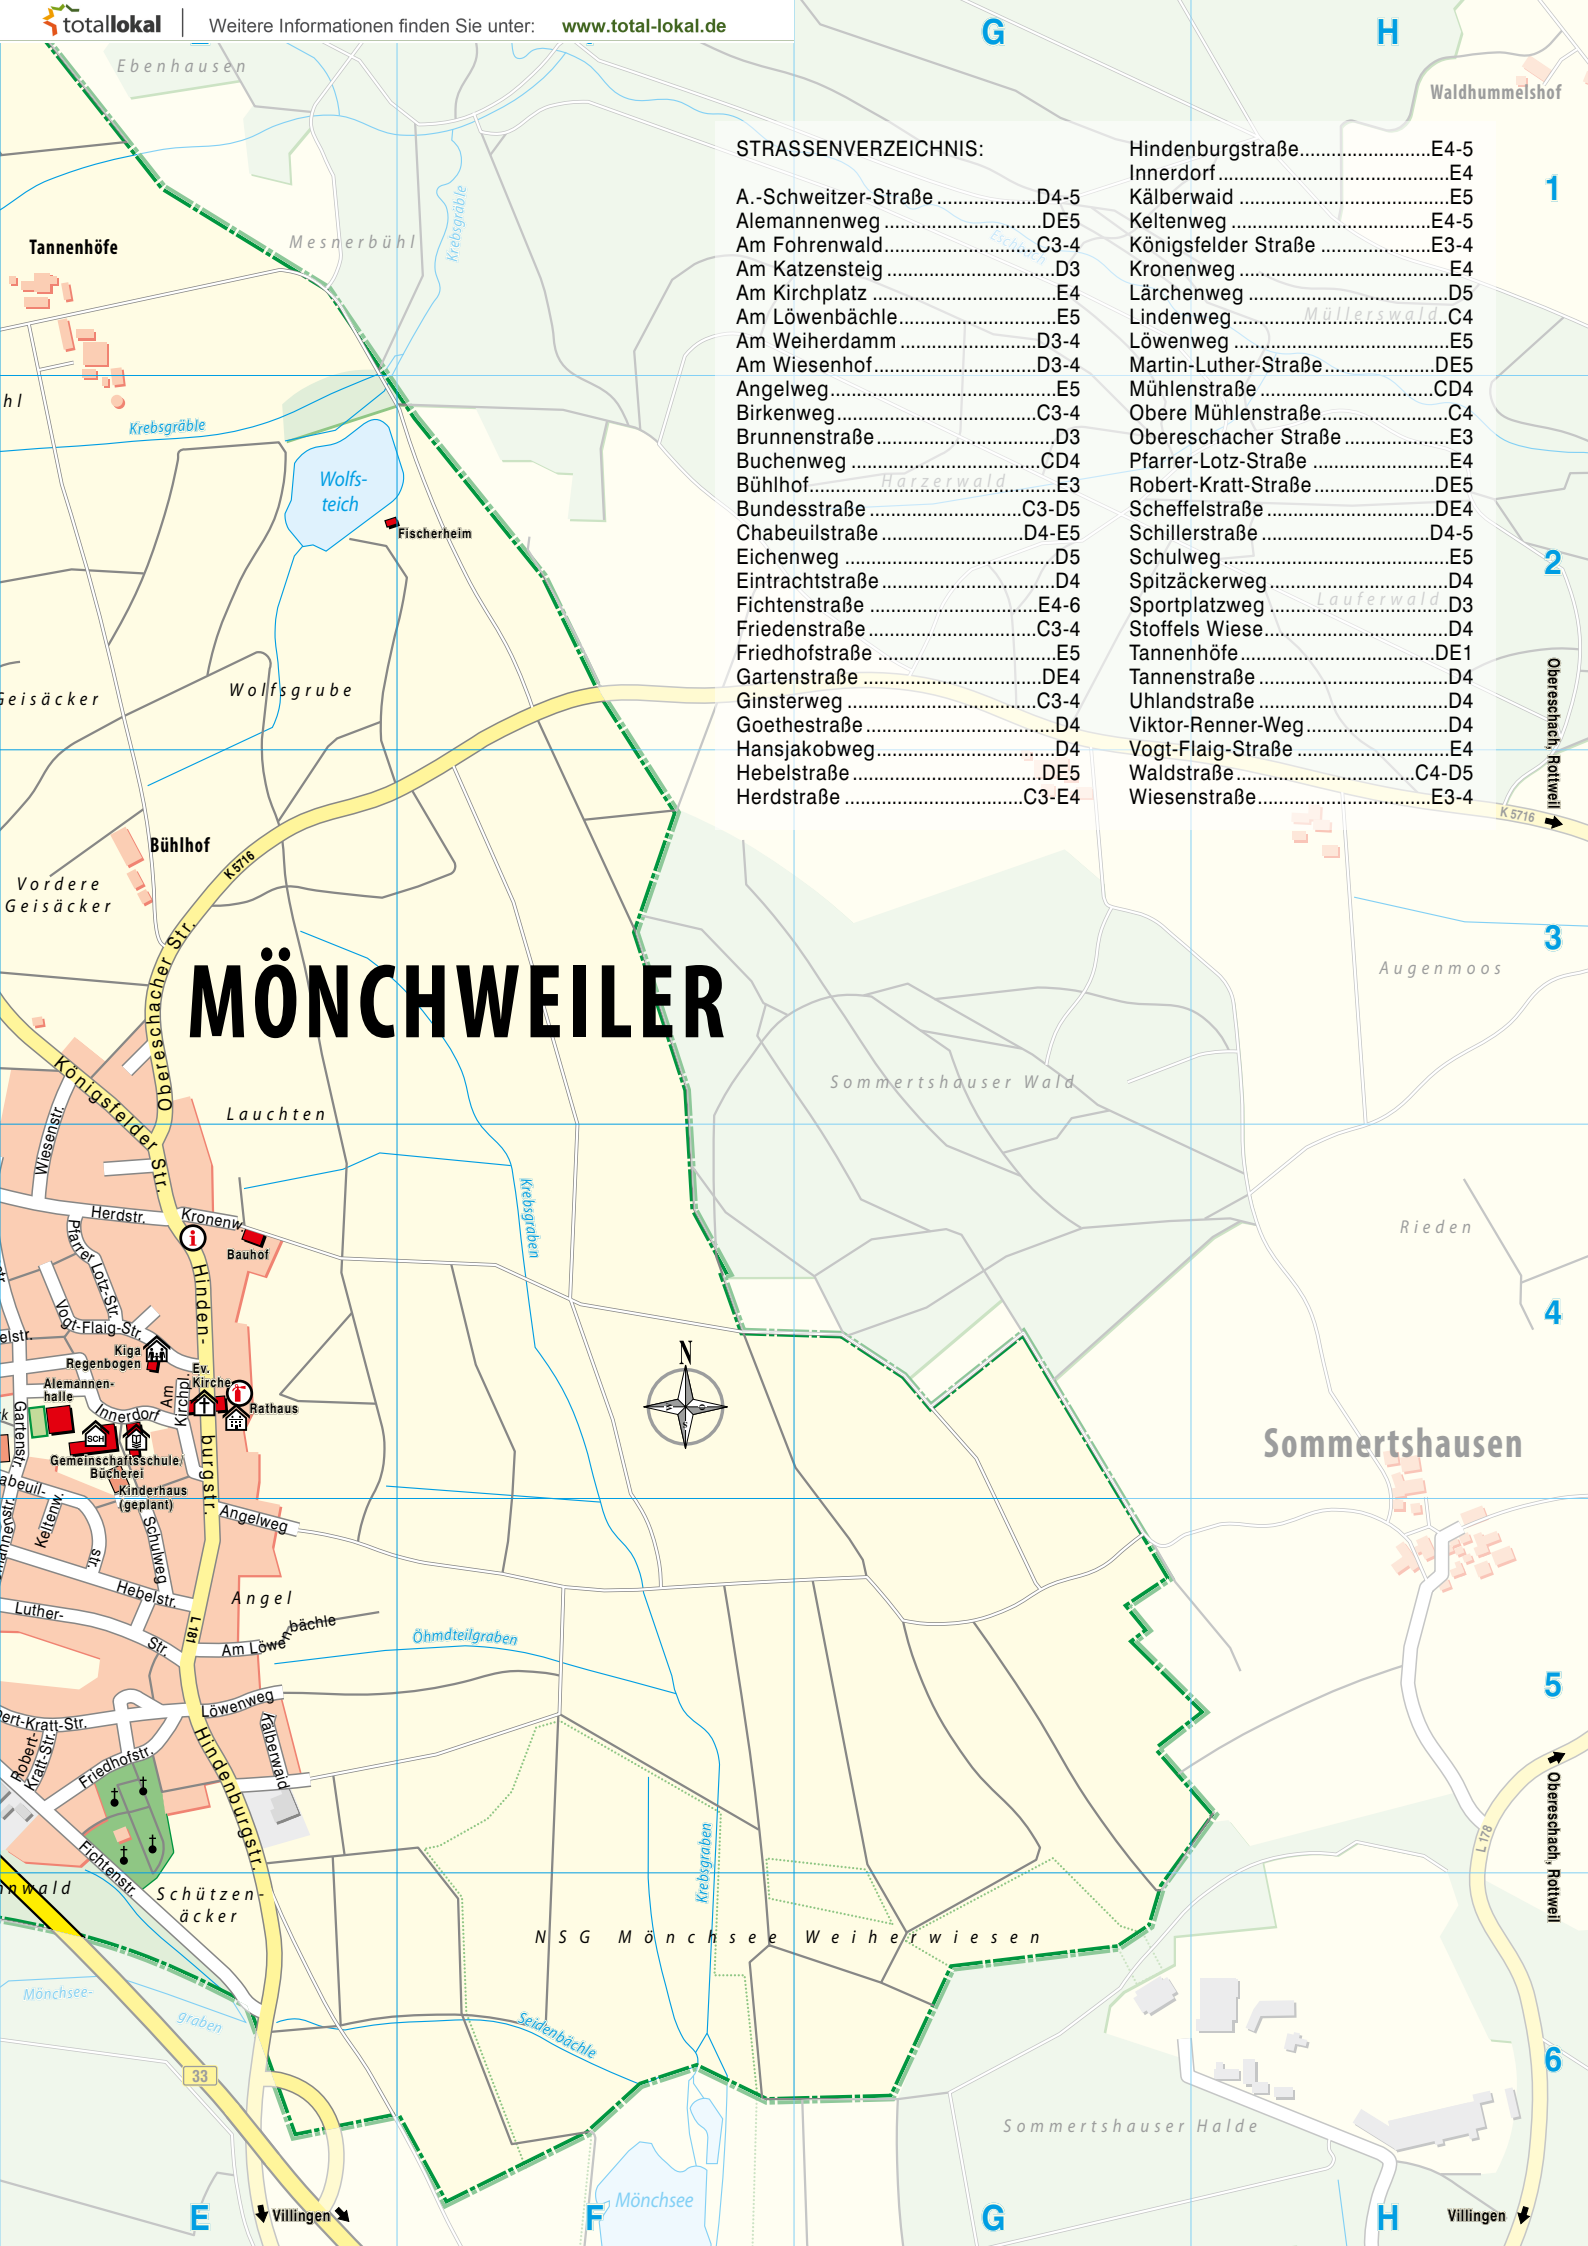

MÖNCHWEILER

STRASSENVERZEICHNIS:

A.-Schweitzer-Straße	D4-5	Hindenburgstraße.....	E4-5
Alemannweg	DE5	Innerdorf	E4
Am Fohrenwald.....	C3-4	Kälberwaid	E5
Am Katzensteig	D3	Keltenweg	E4-5
Am Kirchplatz	E4	Königsfelder Straße	E3-4
Am Löwenbächle.....	E5	Kronenweg	E4
Am Weiherdamm	D3-4	Lärchenweg	D5
Am Wiesenhof.....	D3-4	Lindenweg	C4
Angelweg	E5	Löwenweg	E5
Birkenweg.....	C3-4	Martin-Luther-Straße	DE5
Brunnenstraße	D3	Mühlenstraße	CD4
Buchenweg	CD4	Obere Mühlenstraße.....	C4
Bühlhof.....	E3	Oberschacher Straße	E3
Bundesstraße	C3-D5	Pfarrer-Lotz-Straße	E4
Chabeuilstraße	D4-E5	Robert-Kratt-Straße	DE5
Eichenweg	D5	Scheffelstraße	DE4
Eintrachtstraße	D4	Schillerstraße	D4-5
Fichtenstraße	E4-6	Schulweg	E5
Friedenstraße	C3-4	Spitzäckerweg	D4
Friedhofstraße	E5	Sportplatzweg	D3
Gartenstraße	DE4	Stoffels Wiese.....	D4
Ginsterweg	C3-4	Tannenhöfe	DE1
Goethestraße	D4	Tannenstraße	D4
Hansjakobweg	D4	Uhlandstraße	D4
Hebelstraße	DE5	Viktor-Renner-Weg.....	D4
Herdstraße	C3-E4	Vogt-Flaig-Straße	E4
		Waldstraße	C4-D5
		Wiesenstraße	E3-4

1
2
3
4
5
6

NSG Mönchsee Weiherwiesen

Villingen

Villingen