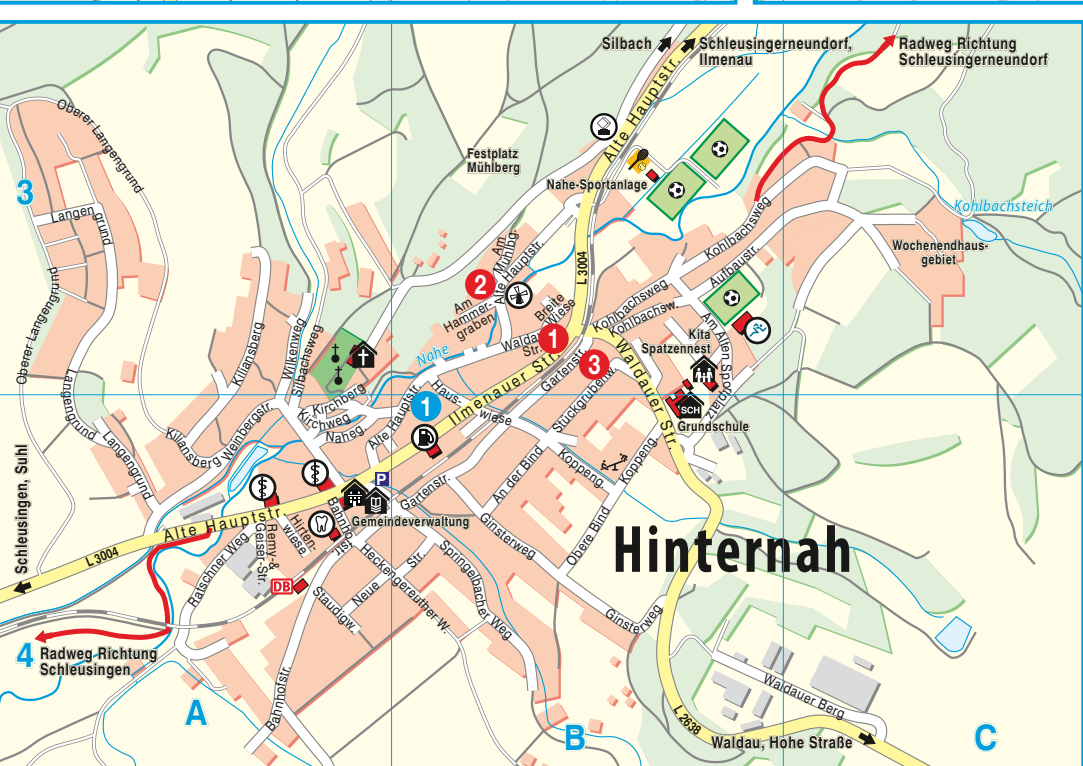

- Kirche
- Rathaus
- Schule
- Kindergarten
- Seniorenheim
- Bücherei
- Tankstelle
- Arzt
- Zahnarzt
- Denkmal
- Windmühle
- Turnhalle
- Touristinformation
- Campingplatz
- Gaststätte
- Hotel/Pension
- Freibad
- Sportplatz
- Tennisplatz
- Friedhof
- Spielplatz
- Parkplatz
- Bahnhof
- Radweg

© 2013
Lechstraße 2
86415 Mering