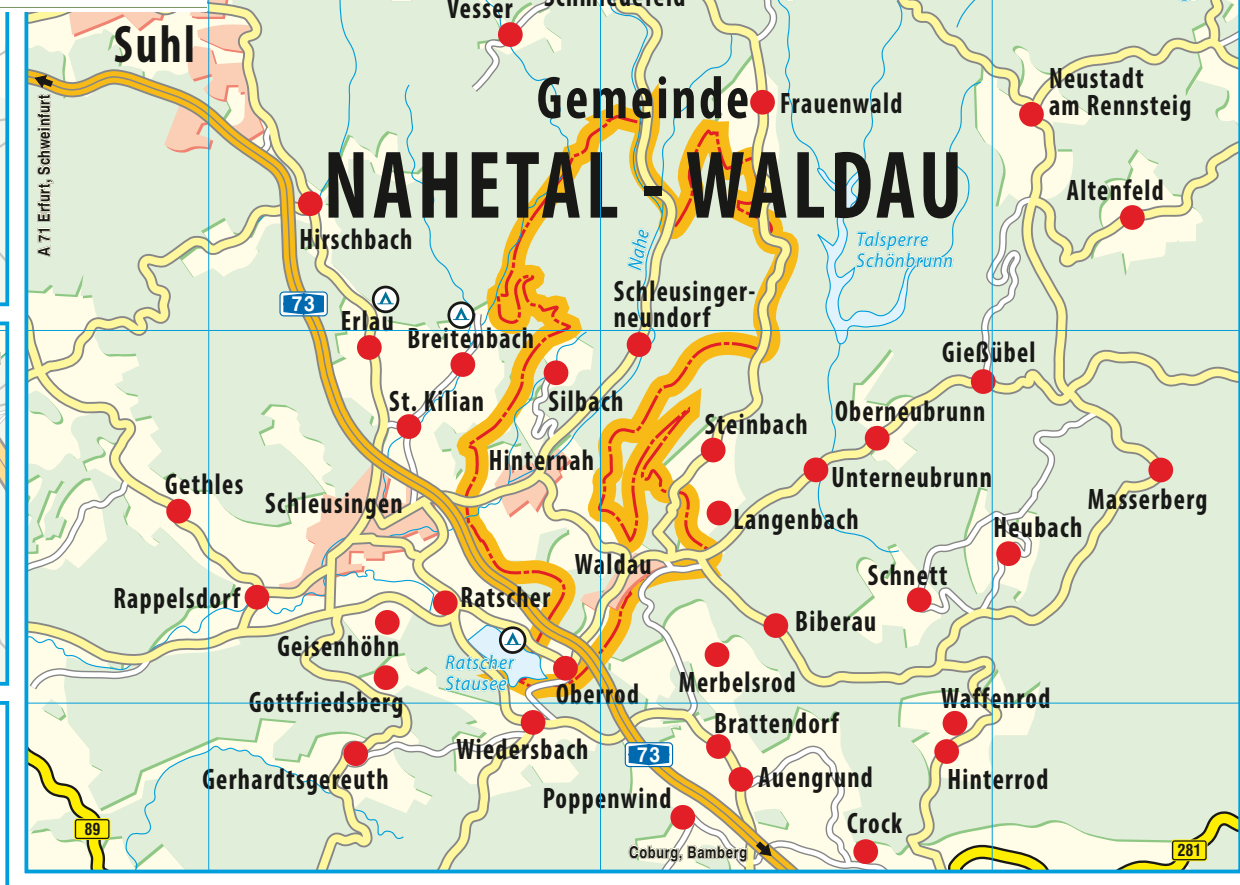

- Kirche
- Rathaus
- Schule
- Kindergarten
- Seniorenheim
- Bücherei
- Tankstelle
- Arzt
- Zahnarzt
- Denkmal
- Windmühle
- Turnhalle
- Touristinformation
- Campingplatz
- Gaststätte
- Hotel/Pension
- Freibad
- Sportplatz
- Tennisplatz
- Friedhof
- Spielplatz
- Parkplatz
- Bahnhof
- Radweg

© 2013
Lechstraße 2
86415 Mering