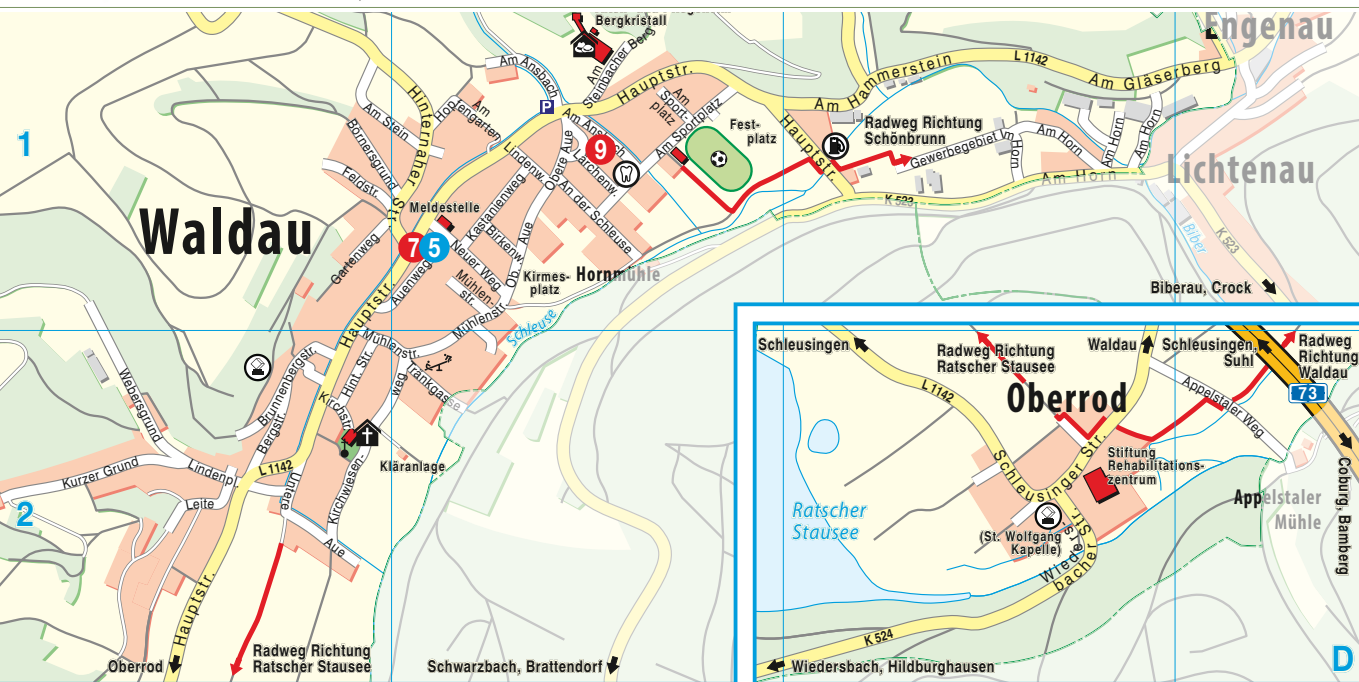

- Kirche
- Rathaus
- Schule
- Kindergarten
- Seniorenheim
- Bücherei
- Tankstelle
- Arzt
- Zahnarzt
- Denkmal
- Windmühle
- Turnhalle
- Touristinformation
- Campingplatz
- Gaststätte
- Hotel/Pension
- Freibad
- Sportplatz
- Tennisplatz
- Friedhof
- Spielplatz
- Parkplatz
- Bahnhof
- Radweg

© 2013
Lechstraße 2
86415 Mering