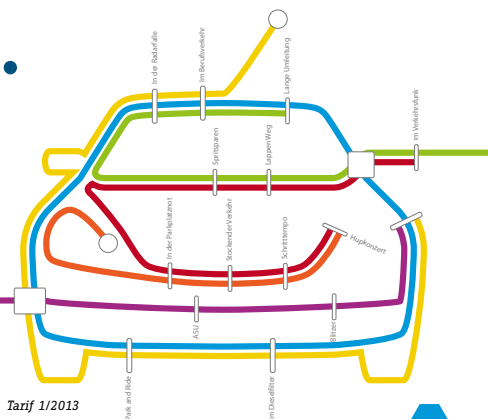

Fahr schon mal den Wagen vor...

Rhein-Neckar-Ticket

So pendelt man heute: Für nur 75,60 Euro im Monat durchs ganze VRN-Gebiet.

www.vrn.de

Tarif 1/2013

Einfach ankommen.

VRN-Entdecker-Ticket speziell für Zu- und Umzügler

Der Verkehrsverbund Rhein-Neckar (VRN) bietet speziell für Zu- und Umzügler das Entdecker-Ticket an. Dabei handelt es sich um ein Angebot für alle Bürgerinnen und Bürger im VRN-Gebiet, die neu in die Stadt Osthofen ziehen oder innerhalb der Stadt Osthofen umziehen. Diese neuen Einwohner haben die Möglichkeit, ihre neue Umgebung günstig mit öffentlichen Verkehrsmitteln zu erkunden.

Das Entdecker-Ticket berechtigt einen Monat lang, zu beliebig vielen Fahrten mit allen Bussen, Straßenbahnen und freigegebenen Bahnen in der 2. Klasse (bei der DB: RE, RB und S-Bahn), der im Verbund zusammengeschlossenen Verkehrsunternehmen sowie auch in allen Ruftaxilini in im gesamten Gebiet des VRN.