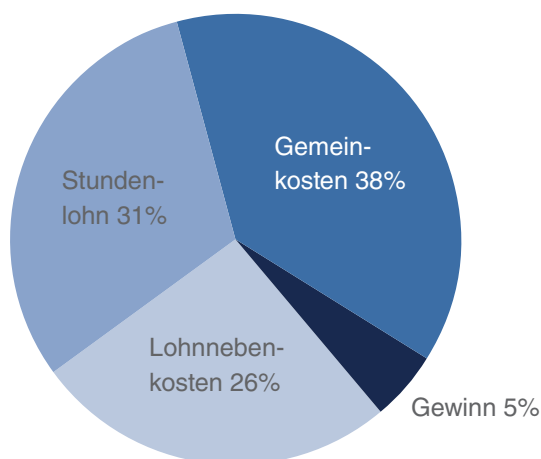

Die Kreishandwerkerschaft stellt sich vor

Was kostet die Handwerkerstunde?

Eine Handwerkerstunde kostet durchschnittlich zwischen 40 und 50 EUR. Dieser Stundenverrechnungssatz ist aber mitnichten der Verdienst des Handwerkers. Der tatsächliche Verdienst bei einem solchen Stundenverrechnungssatz beträgt im besten Fall 5 %.

So muss Ihr Handwerker kalkulieren:

Der auf der Rechnung ausgewiesene Stundenverrechnungssatz enthält neben dem Stundenlohn des Mitarbeiters die Lohnnebenkosten, die Gemeinkosten, sowie den Gewinnzuschlag. Hinzu kommt noch die gesetzliche Mehrwertsteuer von 19 %.

14,00 Euro	Bruttostundenlohn
11,90 Euro	Lohnnebenkosten
17,40 Euro	Betriebliche Gemeinkosten
2,20 Euro	Gewinn
45,50 Euro	Stundenverrechnungssatz netto
8,65 Euro	19 Prozent Mehrwertsteuer
54,15 Euro	Stundenverrechnungssatz brutto

Eine Handwerkerstunde setzt sich danach wie folgt zusammen:

• Lohnnebenkosten

Arbeitgeberbeiträge zur Sozialversicherung (Renten-, Kranken-, Arbeitslosen- und Unfallversicherung), bezahlte Urlaubs- und Feiertage, Entgeltfortzahlung im Krankheitsfall, bezahlter Mutterschaftsurlaub, Urlaubs- und Weihnachtsgeld, Beitrag zur Umlage am Insolvenzgeld, Abgabe nach dem Schwerbehindertenrecht, nicht verrechenbare Zeiten.

• Betriebliche Gemeinkosten

Gehälter und Personalnebenkosten für Mitarbeiter im Büro, Raumkosten, Heizung, Strom, Gas, Wasser, betriebliche Versicherungen, Gebühren, Beiträge, Porto, Telefon, Werbung, Internet, EDV, Kfz-Kosten, Rechts- und Beratungskosten, Instandhaltung, Reparaturen, Reinigung, Zinsen für Kredite, Abschreibungen auf abnutzbare Wirtschaftsgüter, kalkulatorische Kosten.