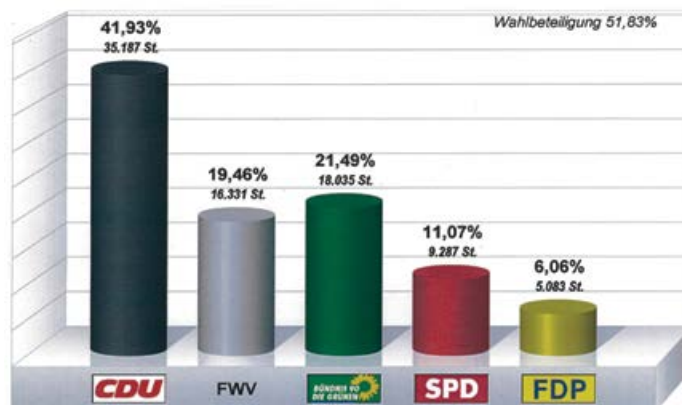

Wahlergebnis der Gemeinderatswahl 2009