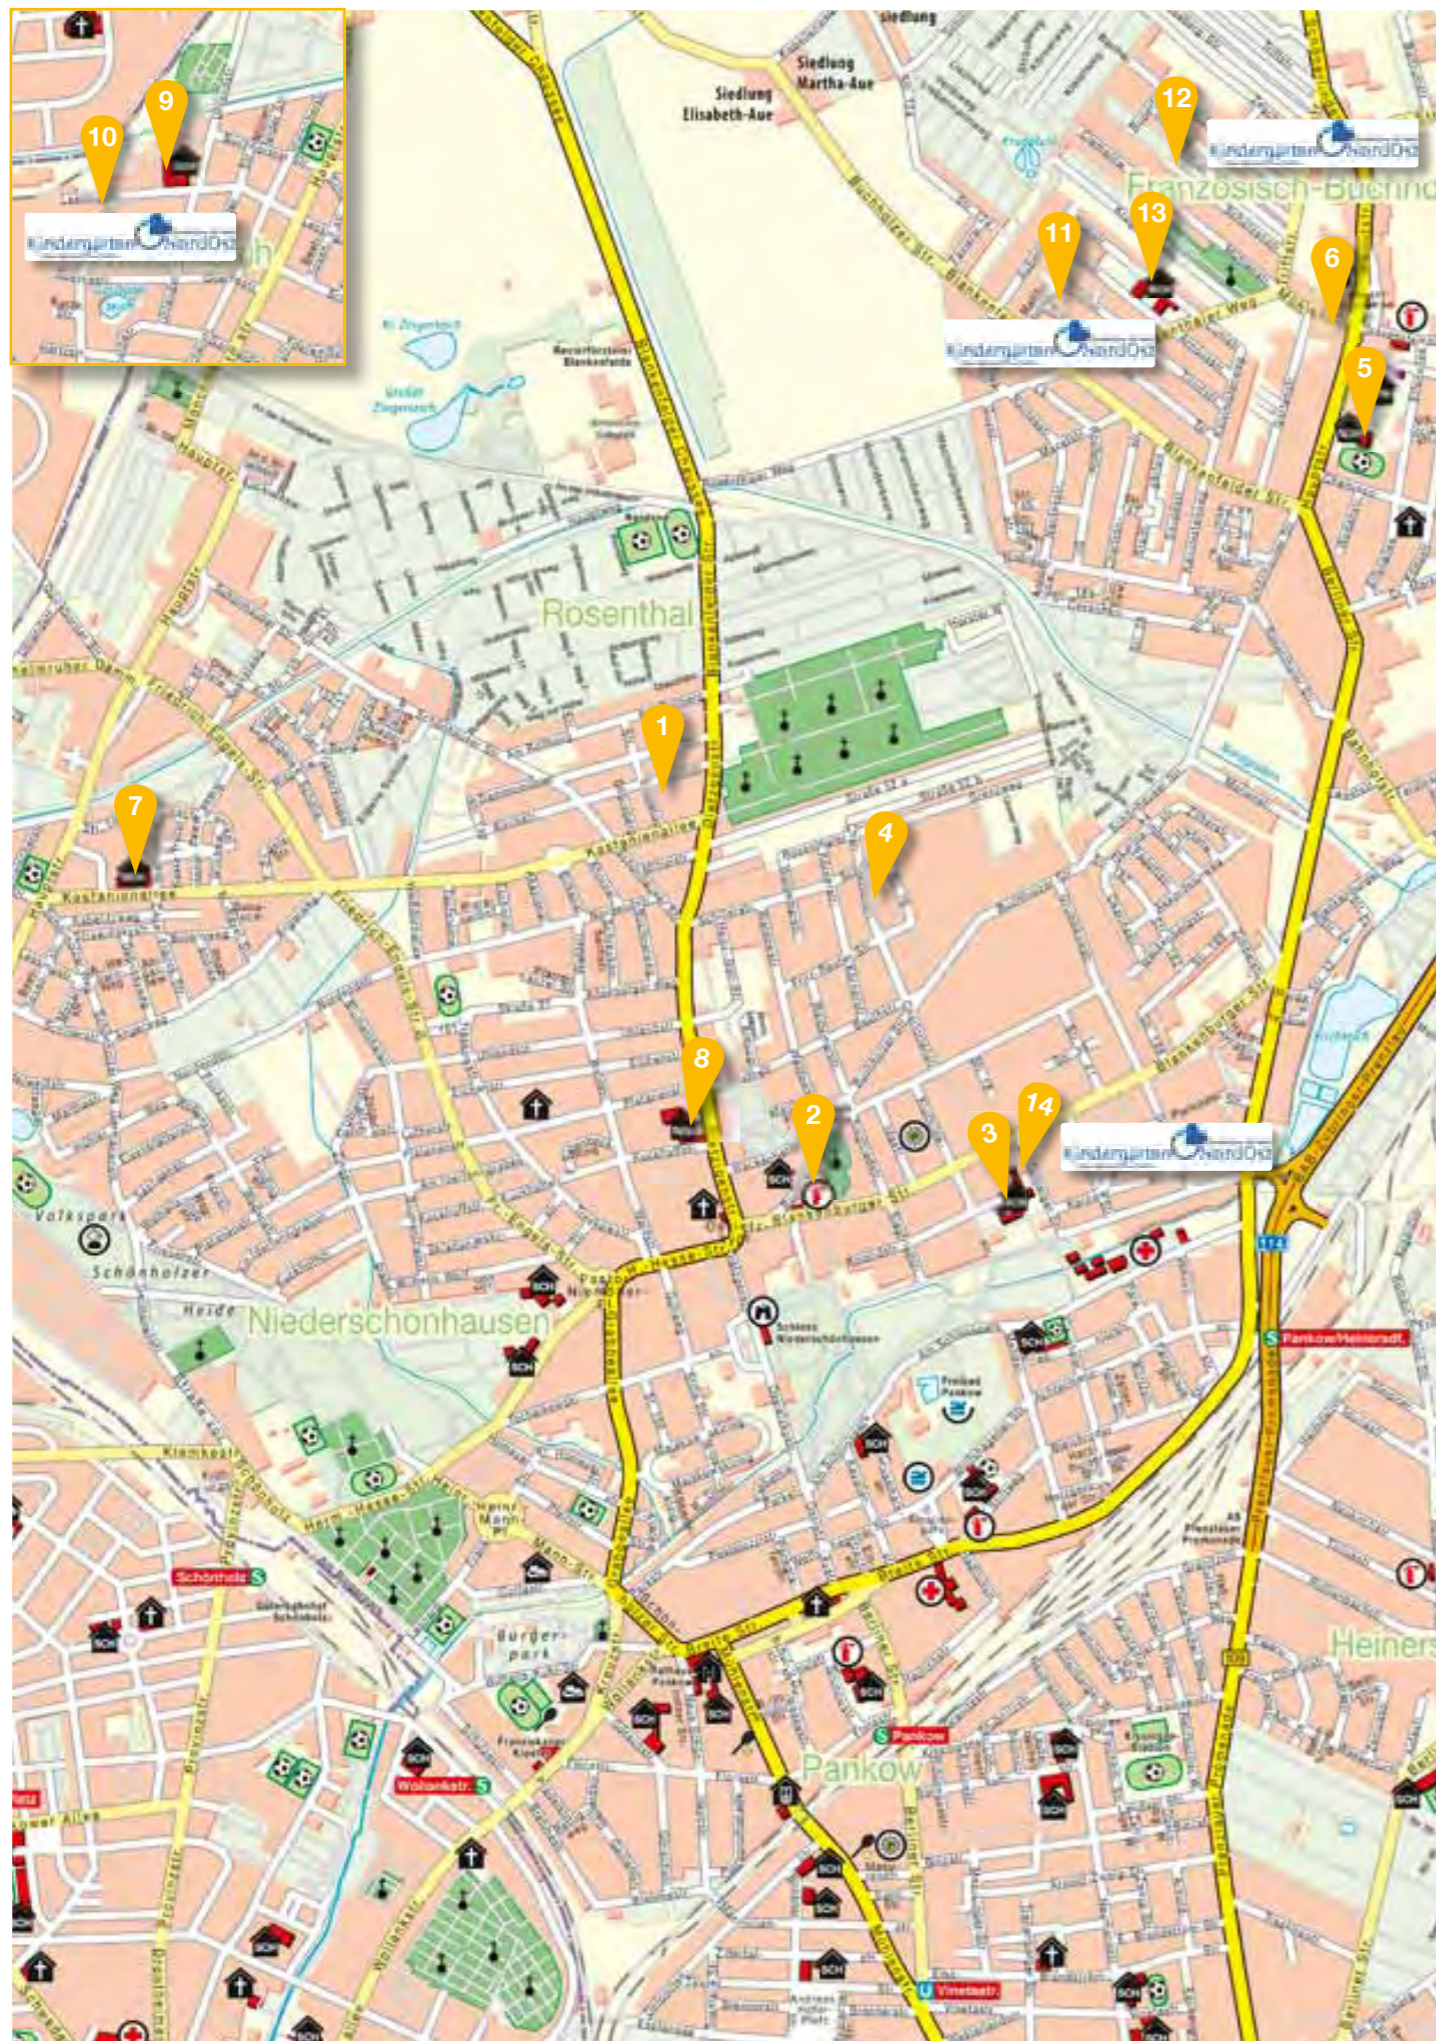

QUALITÄTSSTEIGERUNG DES BILDUNGSSYSTEMS DURCH INTEGRIERTE SEKUNDARSCHULEN

Für das Schuljahr 2010 / 2011 wird nun die von Jürgen Zöllner entwickelte Schulstrukturreform durchgeführt. Die wesentliche Änderung der Reform ist die Zusammenfassung von Haupt-, Real- und Gesamtschule zur sogenannten integrierten Sekundarschule. Diese Neuerung soll eine bessere individuelle Förderung der Schüler ermöglichen und die Zahl der Schulabbrecher verringern. Das Gymnasium bleibt als zweite Schulform weiterhin in seiner jetzigen Form bestehen. An der neuen integrierten Sekundarschule sind nun alle Abschlüsse bis hin zum Abitur nach 13 Jahren möglich. Eine

Klasse soll nicht mehr als 25 Schüler umfassen, der Stundenplan ist auf höchstens 32 Stunden festgelegt. Mit beiden Maßnahmen soll eine bessere Betreuung auch leistungsschwächerer Schüler ermöglicht werden. Zudem sind die Sekundarschulen ausnahmslos Ganztagschulen. Für eine Verknüpfung von theoretischem Lernen und praxisnahen Erfahrungen soll das Duale Lernen sorgen. Menschen in der Hauptstadt einsetzen möchten, surfen Sie doch einmal mal vorbei: www.berlin.de/buergeraktiv