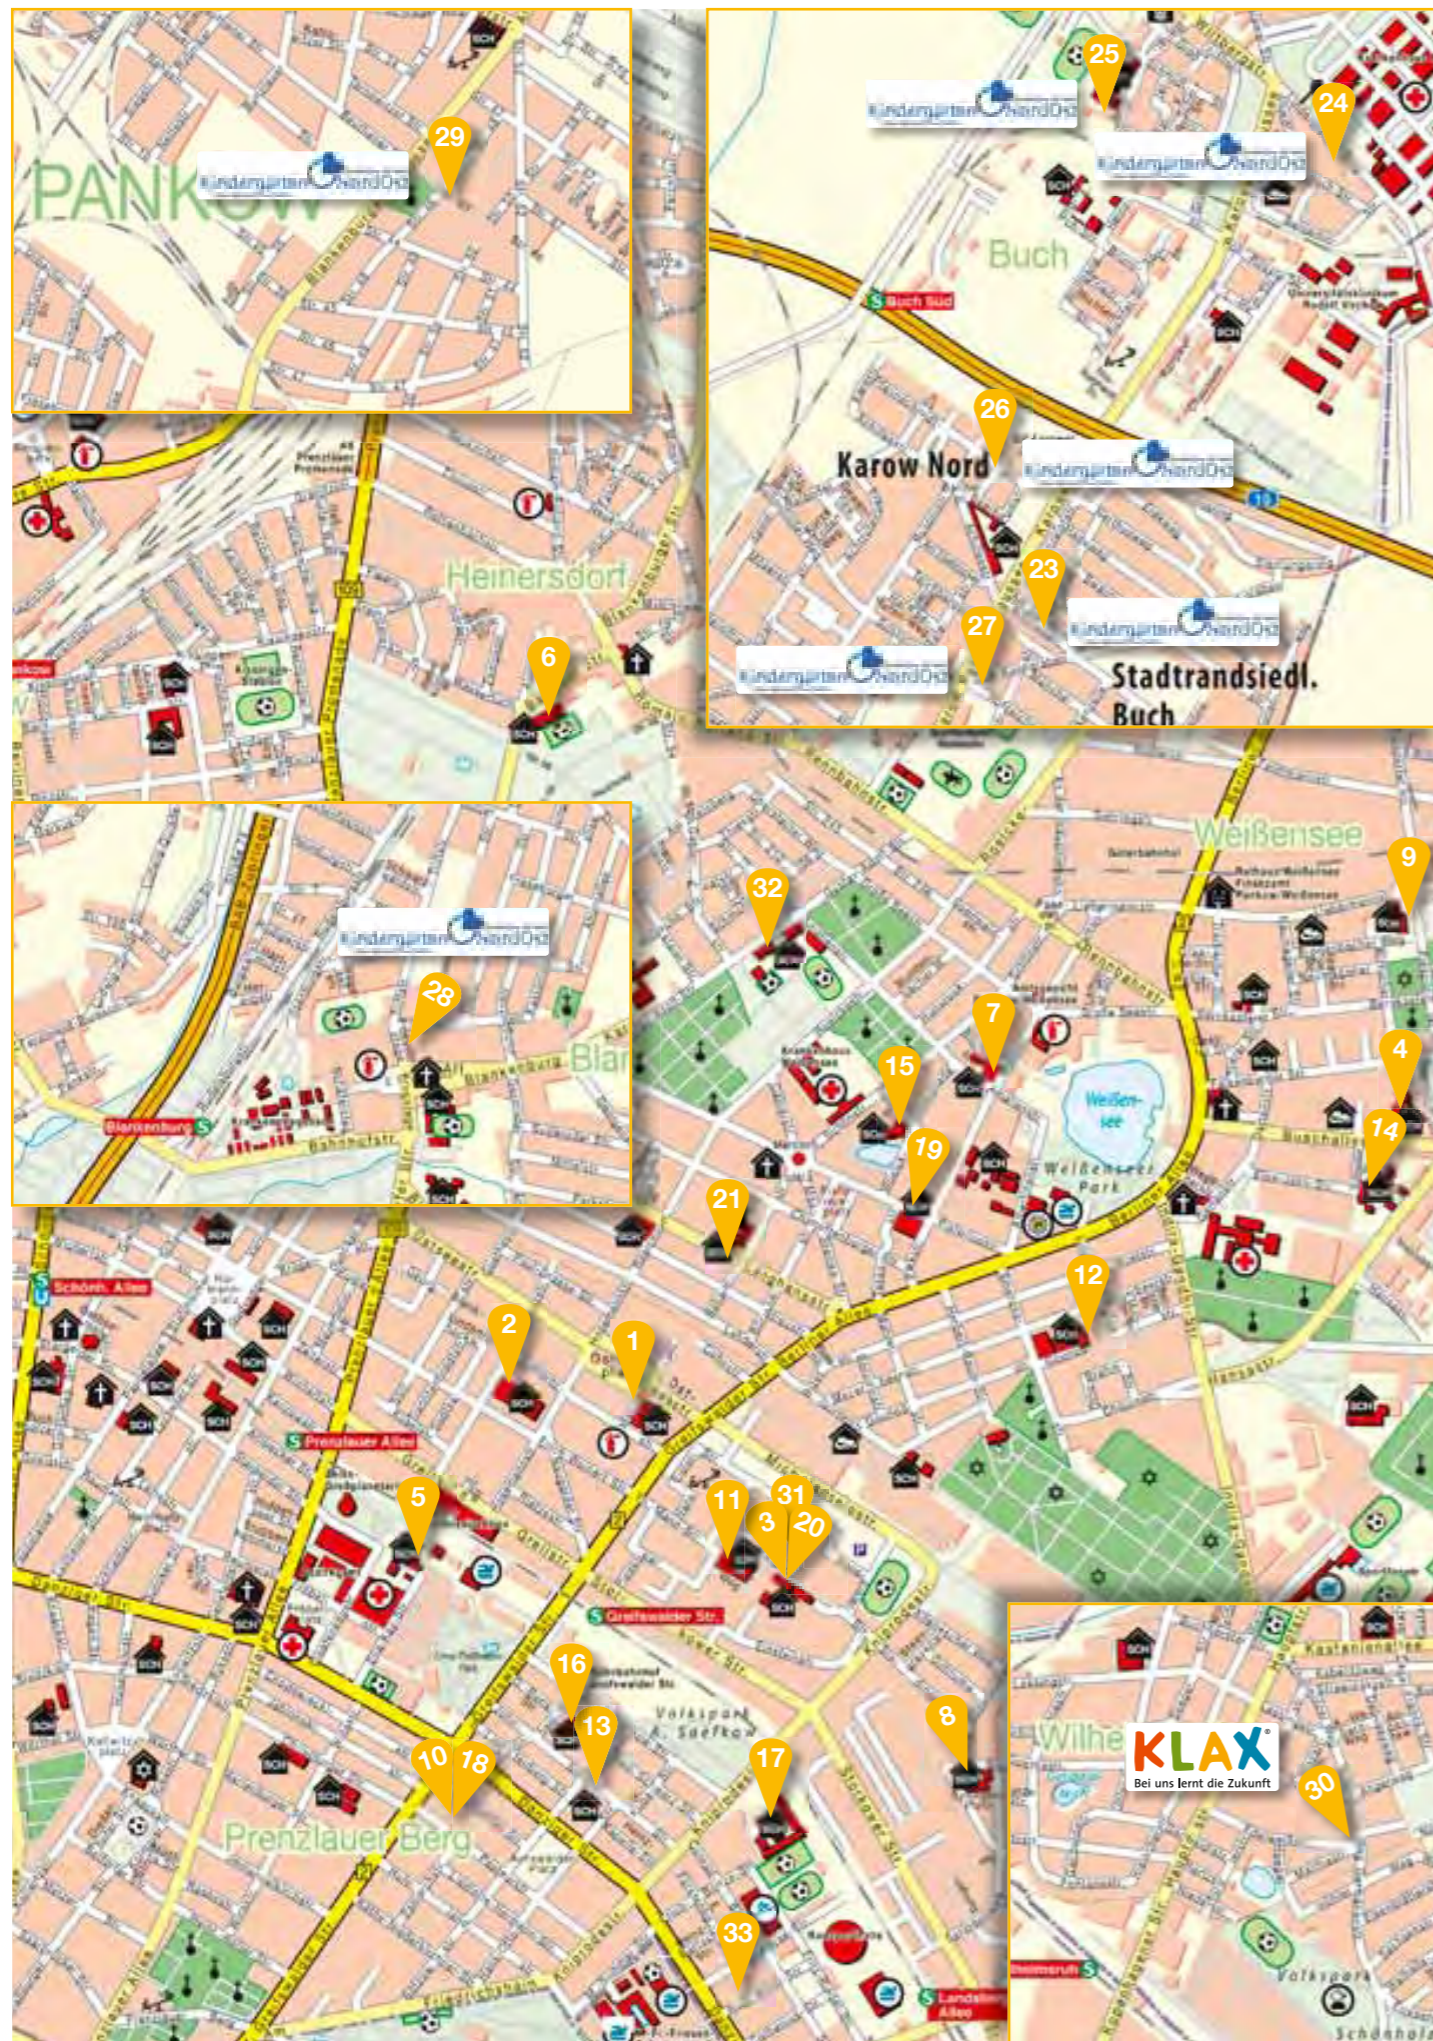

B erufsschulen

1 OSZ Bürowirtschaft und Dienstleistungen
Mandelstraße 6 - 7
10409 Berlin
Tel.: 030 42185411
oszb_wd@gmx.de

2 Staatliche Ballettschule Berlin & Schule für Artistik
Erich-Weinert-Str. 103
10409 Berlin
Tel.: 030 405779-0
Fax: 030 405779-19
schulleitung@ballettschule-berlin.de

G esamtschulen

3 Julius-Rodenberg-Oberschule
Hanns-Eisler-Str. 78-80
10409 Berlin
Tel.: 030 428477-0
Fax: 030 428477-42
Julius-Rodenberg-Oberschule@t-online.de

4 Raoul-Wallenberg-Oberschule
Falkenberger Str. 31
13088 Berlin
Tel.: 030 924005-40
Fax: 030 924005-48
leitung@wllnbg.be.schule.de

Grundschulen

5 Grundschule am Planetarium
Ella-Kay-Str. 47
10405 Berlin
Tel.: 030 4250874
Fax: 030 42081125
info@gsap.de

6 Grundschule am Wasserturm
Berliner Str. 66
13089 Berlin
Tel.: 030 4720176
Fax: 030 47033360

7 Grundschule am Weißen See
Amalienstr. 6
13086 Berlin
Tel.: 030 9269462
Fax: 030 9269462
Schule.am.Weissen.See.cids@t-online.de

8 Grundschule im Blumenviertel
Syringenplatz 30
10407 Berlin
Tel.: 030 428508-70
Fax: 030 428508-72
schulleitung@grundschule-im-blumenviertel.de

9 Grundschule im Moselviertel
Brandenburger Weg 31
13088 Berlin
Tel.: 030 9250976
Fax: 030 92375652
Moselschule@t-online.de

10 Homer-Grundschule
Pösteurstr. 10-12
10407 Berlin
Tel.: 030 4250575
Fax: 030 4250177
SESB.Homer-Grundschule.cids@t-online.de

11 Paula-Lincke-Grundschule
Pösteurstr. 39
10409 Berlin
Tel.: 030 428508-76
Fax: 030 428508-77
paulinlincke-grundschule@gmx.de

12 Picasso-Grundschule
Gounodstr. 71
13088 Berlin
Tel.: 030 960666-0
Fax: 030 960666-21
picasso-grundschule.cids@t-online.de

13 Turmwater-Jahn-Grundschule
John-Schehr-Str. 38
10407 Berlin
Tel.: 030 428510-32
Fax: 030 428510-34
info@tvj.cidsnet.de
www.tvj.cidsnet.de

14 Zacharias-Grundschule
Sulzfelder Str. 15
13086 Berlin
Tel.: 030 9269089
Fax: 030 9252784
zachariasgrundschule@t-online.de

Gymnasien

15 Bühring-Oberschule
Wölschpromenade 38
13086 Berlin
Tel.: 030 9250505
Fax: 030 92375275
webmaster@buehring-gymnasium.de

16 Camille-Claudel-Oberschule
Eugen-Schönhaar-Str. 18
10407 Berlin
Tel.: 030 424385-0
Fax: 030 424385-31
camille-claudel-oberschule@t-online.de

17 Coubertin-Gymnasium
Conrad-Blenkle-Str. 34
10407 Berlin
Tel.: 030 420828-40
Fax: 030 420828-43
0411405@schulen.verwalt-berlin.de

18 Pösteur-Oberschule
Pösteurstr. 7-11
10407 Berlin
Tel.: 030 4250447
Fax: 030 42851140
email@pasteur.cidsnet.de

19 Wieland-Herzfelde-Oberschule
Pösteurstr. 133
13086 Berlin
Tel.: 030 9250243
Fax: 030 92376450
who-sl@web.de

Hauptschule

20 Gustave-Eiffel-Oberschule
Hanns-Eisler-Str. 78-80
10409 Berlin
Tel.: 030 40043951
Fax: 030 41723365
gustave_eiffel_os@hotmail.com

21 Heinz-Brandt-Oberschule
Langhansstr. 120
13086 Berlin
Tel.: 030 9251208
Fax: 030 9251208
Heinz-Brandt-Oberschule.cids@t-online.de

Kinder gärten