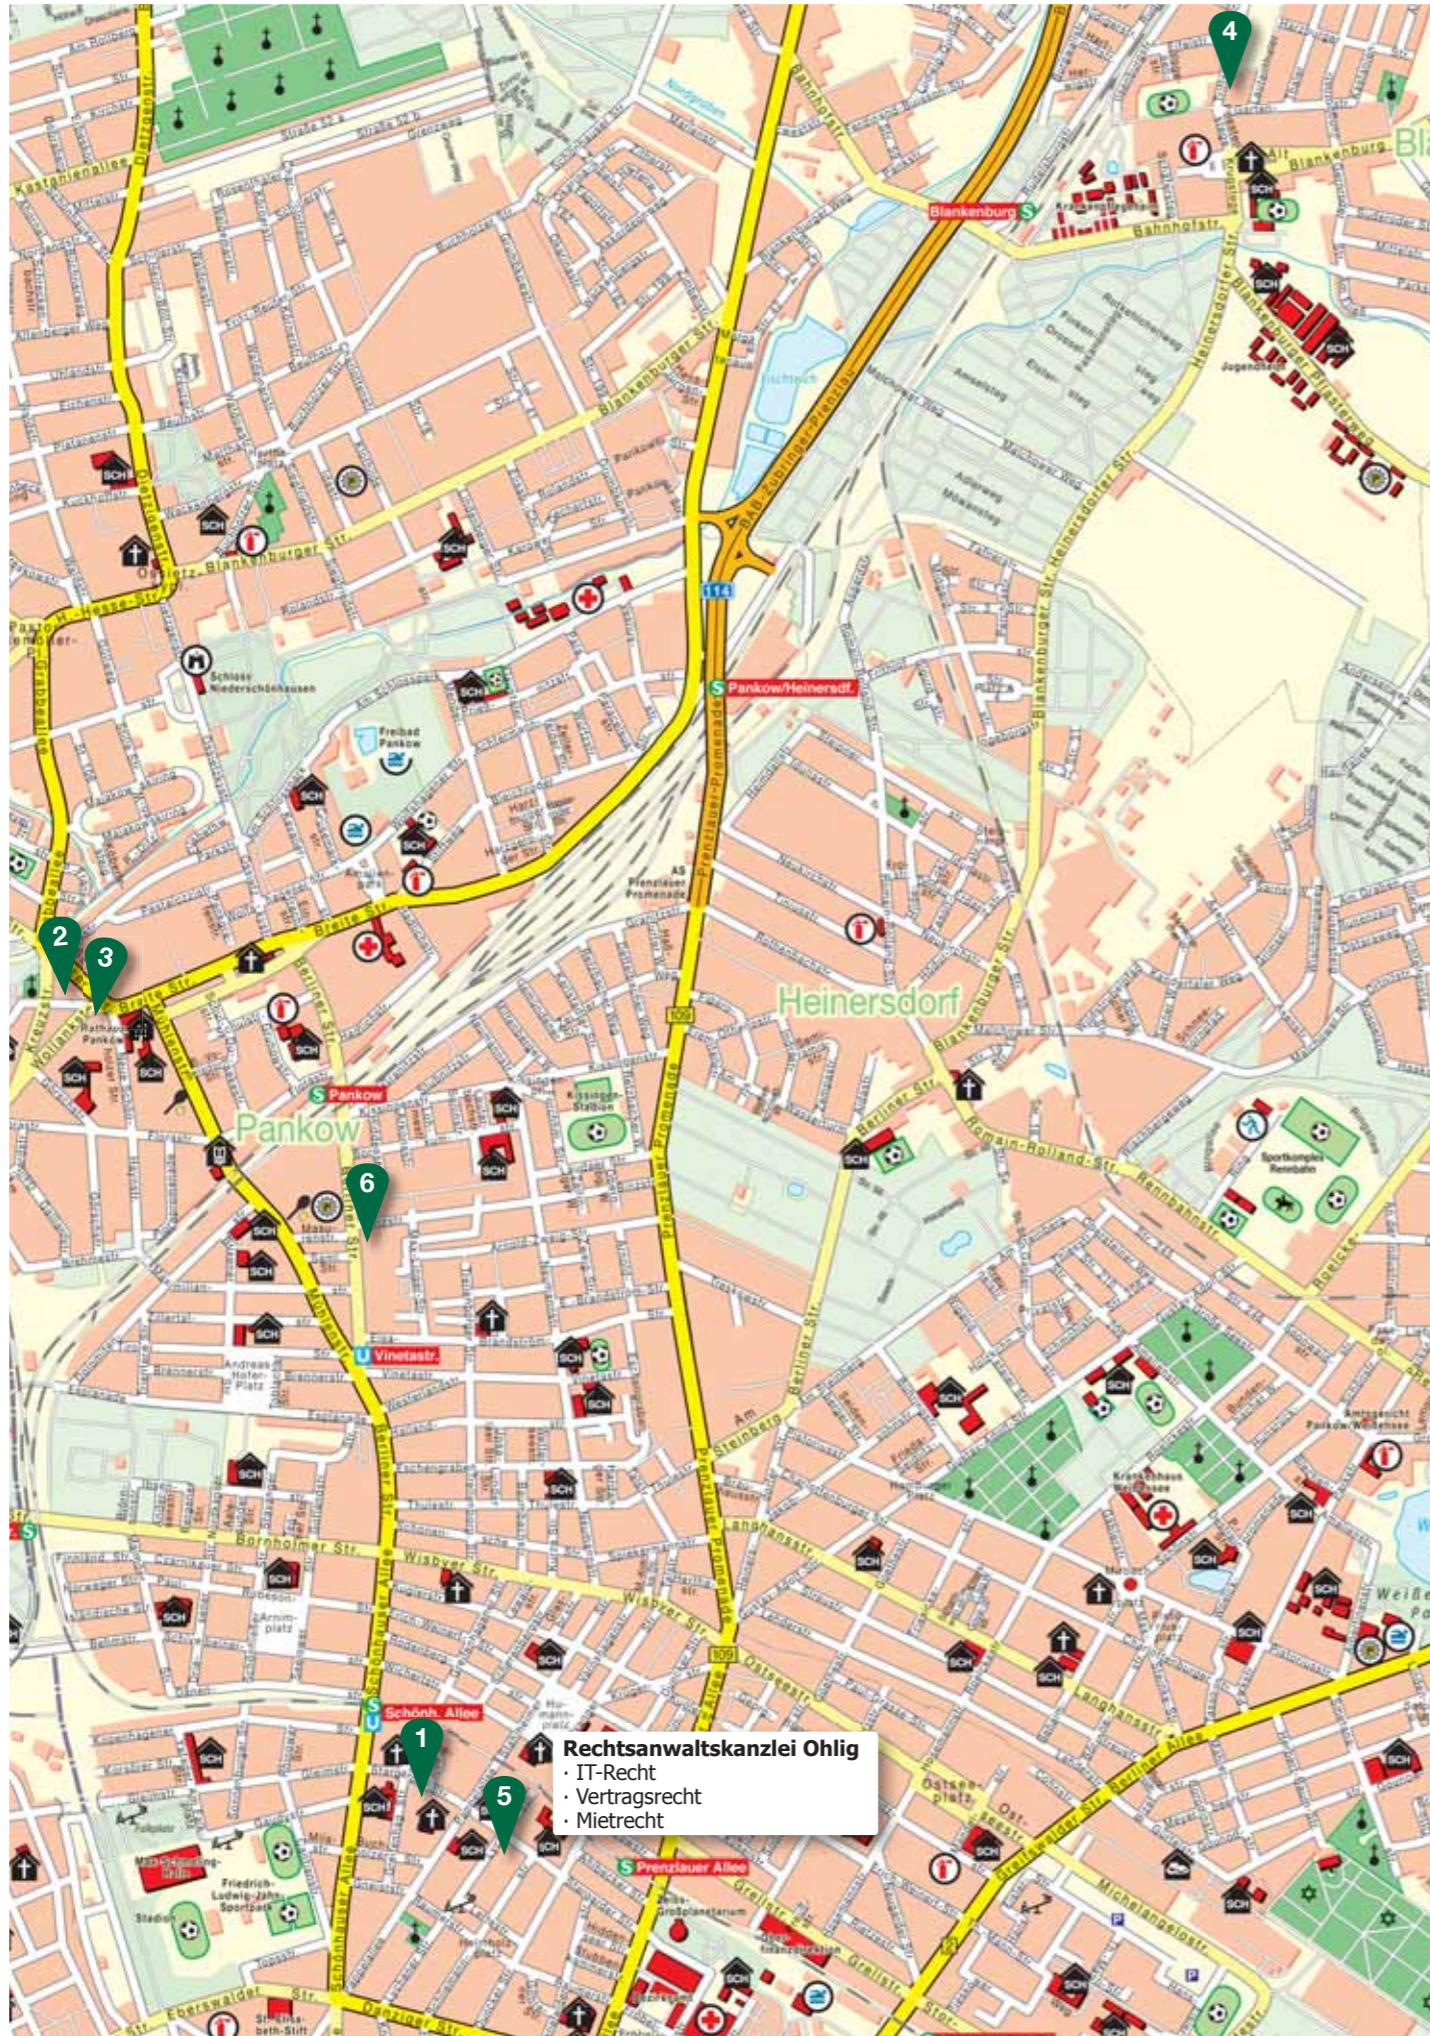

Rechtsanwälte

- 1 **Fachanwältin für Sozialrecht**
  Kirstin Gottlob
  Almstadtstr. 23
  10119 Berlin
  Tel.: 030 44035351
  www.anwaltsbuero-gottlob.de
- 2 **Kanzlei am Bürgerpark**
  ELKE K. EGGERT
  Rechtsanwältin
  Wilhelm-Kuhr-Str. 5
  13187 Berlin
  Tel.: 030 48490990
- 3 **Rechtsanwälte**
  Ines Mroß & Volker Mroß
  Wollankstr. 134
  13187 Berlin
  Tel.: 030 43724484
  www.mross-rae.de

- 4 **Rechtsanwältin**
  Patricia Loosch
  Triftstraße 2 · 13129 Berlin
  Tel.: 030 47498929
  mail@loosch.de
  www.loosch.de
- 5 **Rechtsanwaltskanzlei Ohlig**
  Rechtsanwältin
  Nadja Ohlig, LL.M.
  IT-Recht, Vertragsrecht, Mietrecht
  Lychener Straße 65, 10437 Berlin
  Tel.: 030 44318494
  www.anwaltskanzlei-ohlig.de

Steuerberater

- 6 **Lohnsteuerhilfe für Arbeitnehmer e.V.**
  Berliner Str. 102
  13189 Berlin
  Stadtteil: Berlin Pankow
  Tel.: 030 47304368

Mroß
RECHTSANWÄLTE

Ines Mroß

- Strafrecht
- Sozialrecht (Hartz IV)
- Arbeitsrecht

Volker Mroß

- Auto- u. Verkehrsrecht
- Schadenersatzrecht
- Bußgeldsachen

Wollankstr. 134 · 13187 Berlin (am Rathaus Pankow)
Telefon 030 437244-84 · Fax -93 · www.mross-rae.de