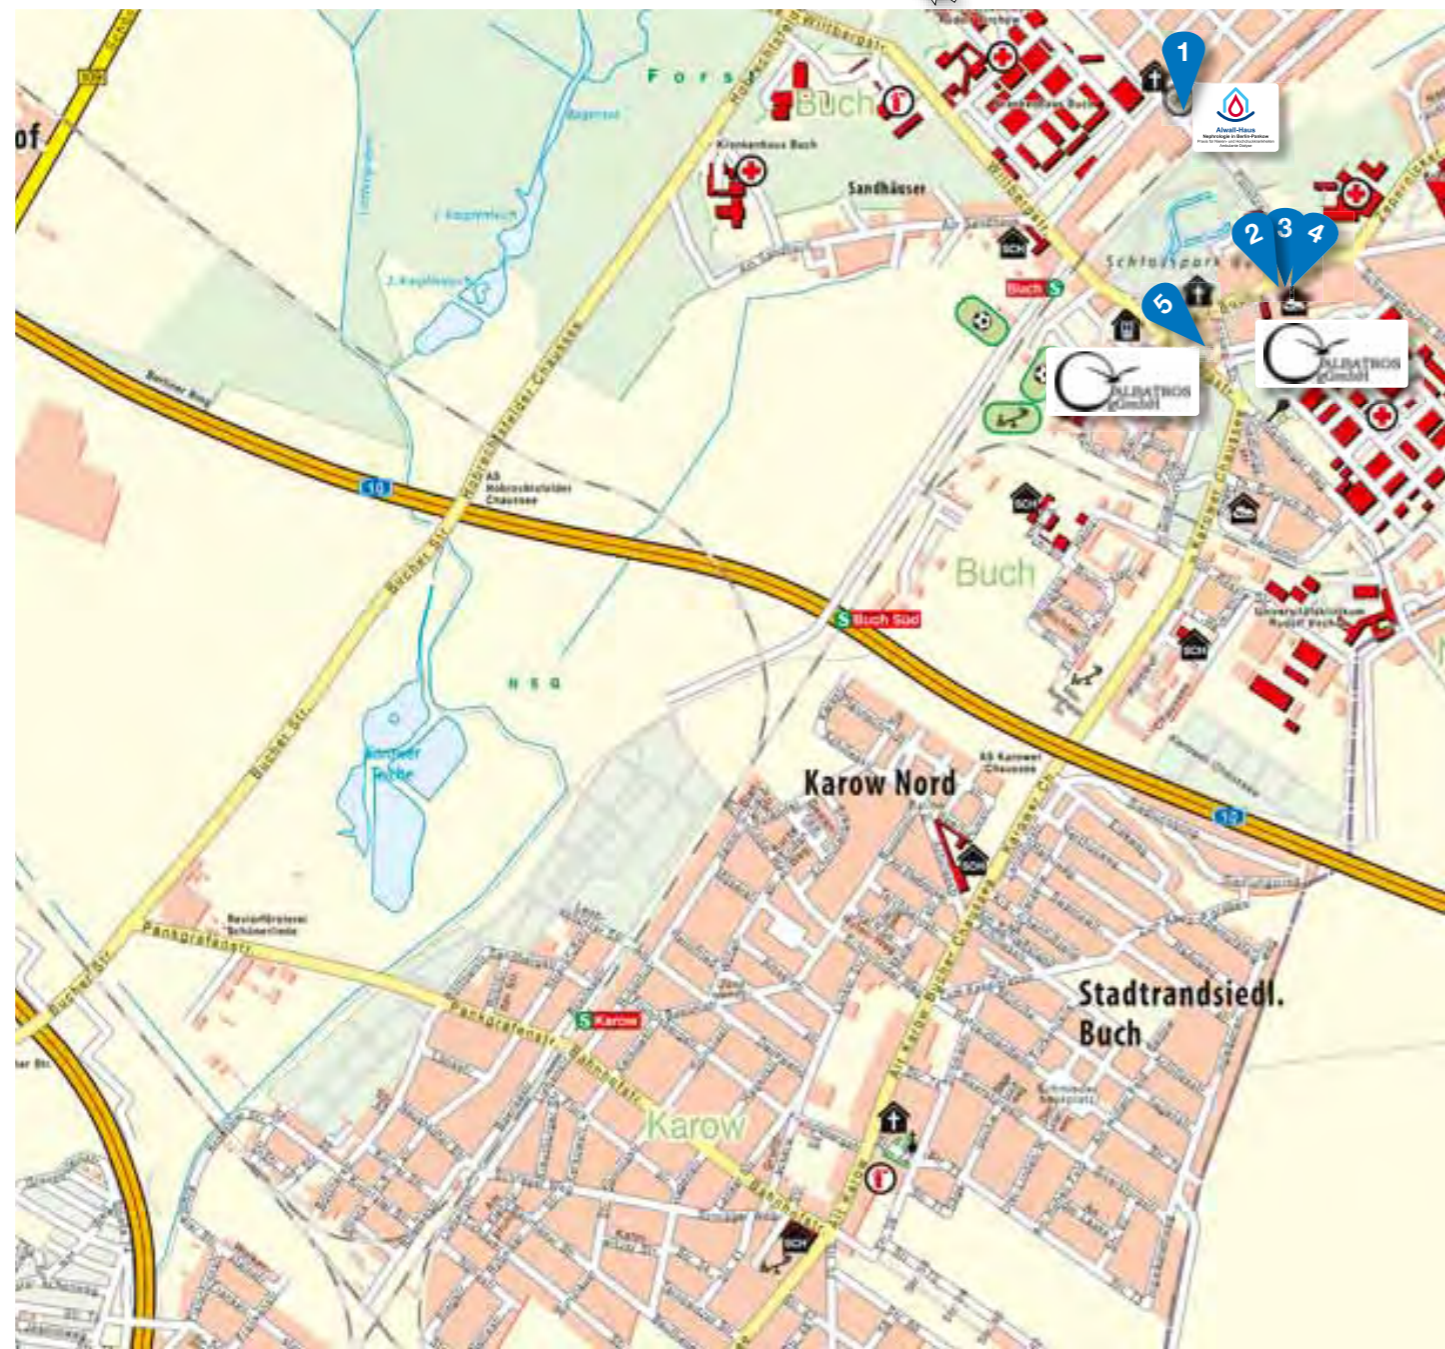

Janett

Leben Sie gerne in Pankow?
Also ich bin hier groß geworden. Und es gefällt mir immer noch sehr gut.

Welche Vorzüge fallen Ihnen spontan ein?
Ich wohne in einer sehr ruhigen Wohngegend. Es gibt viel Grün und es ist alles sauber. Die Parks und Straßen sind immer gut gepflegt. Außerdem gehe ich wirklich gerne einkaufen, denn es gibt in Pankow viele Möglichkeiten.