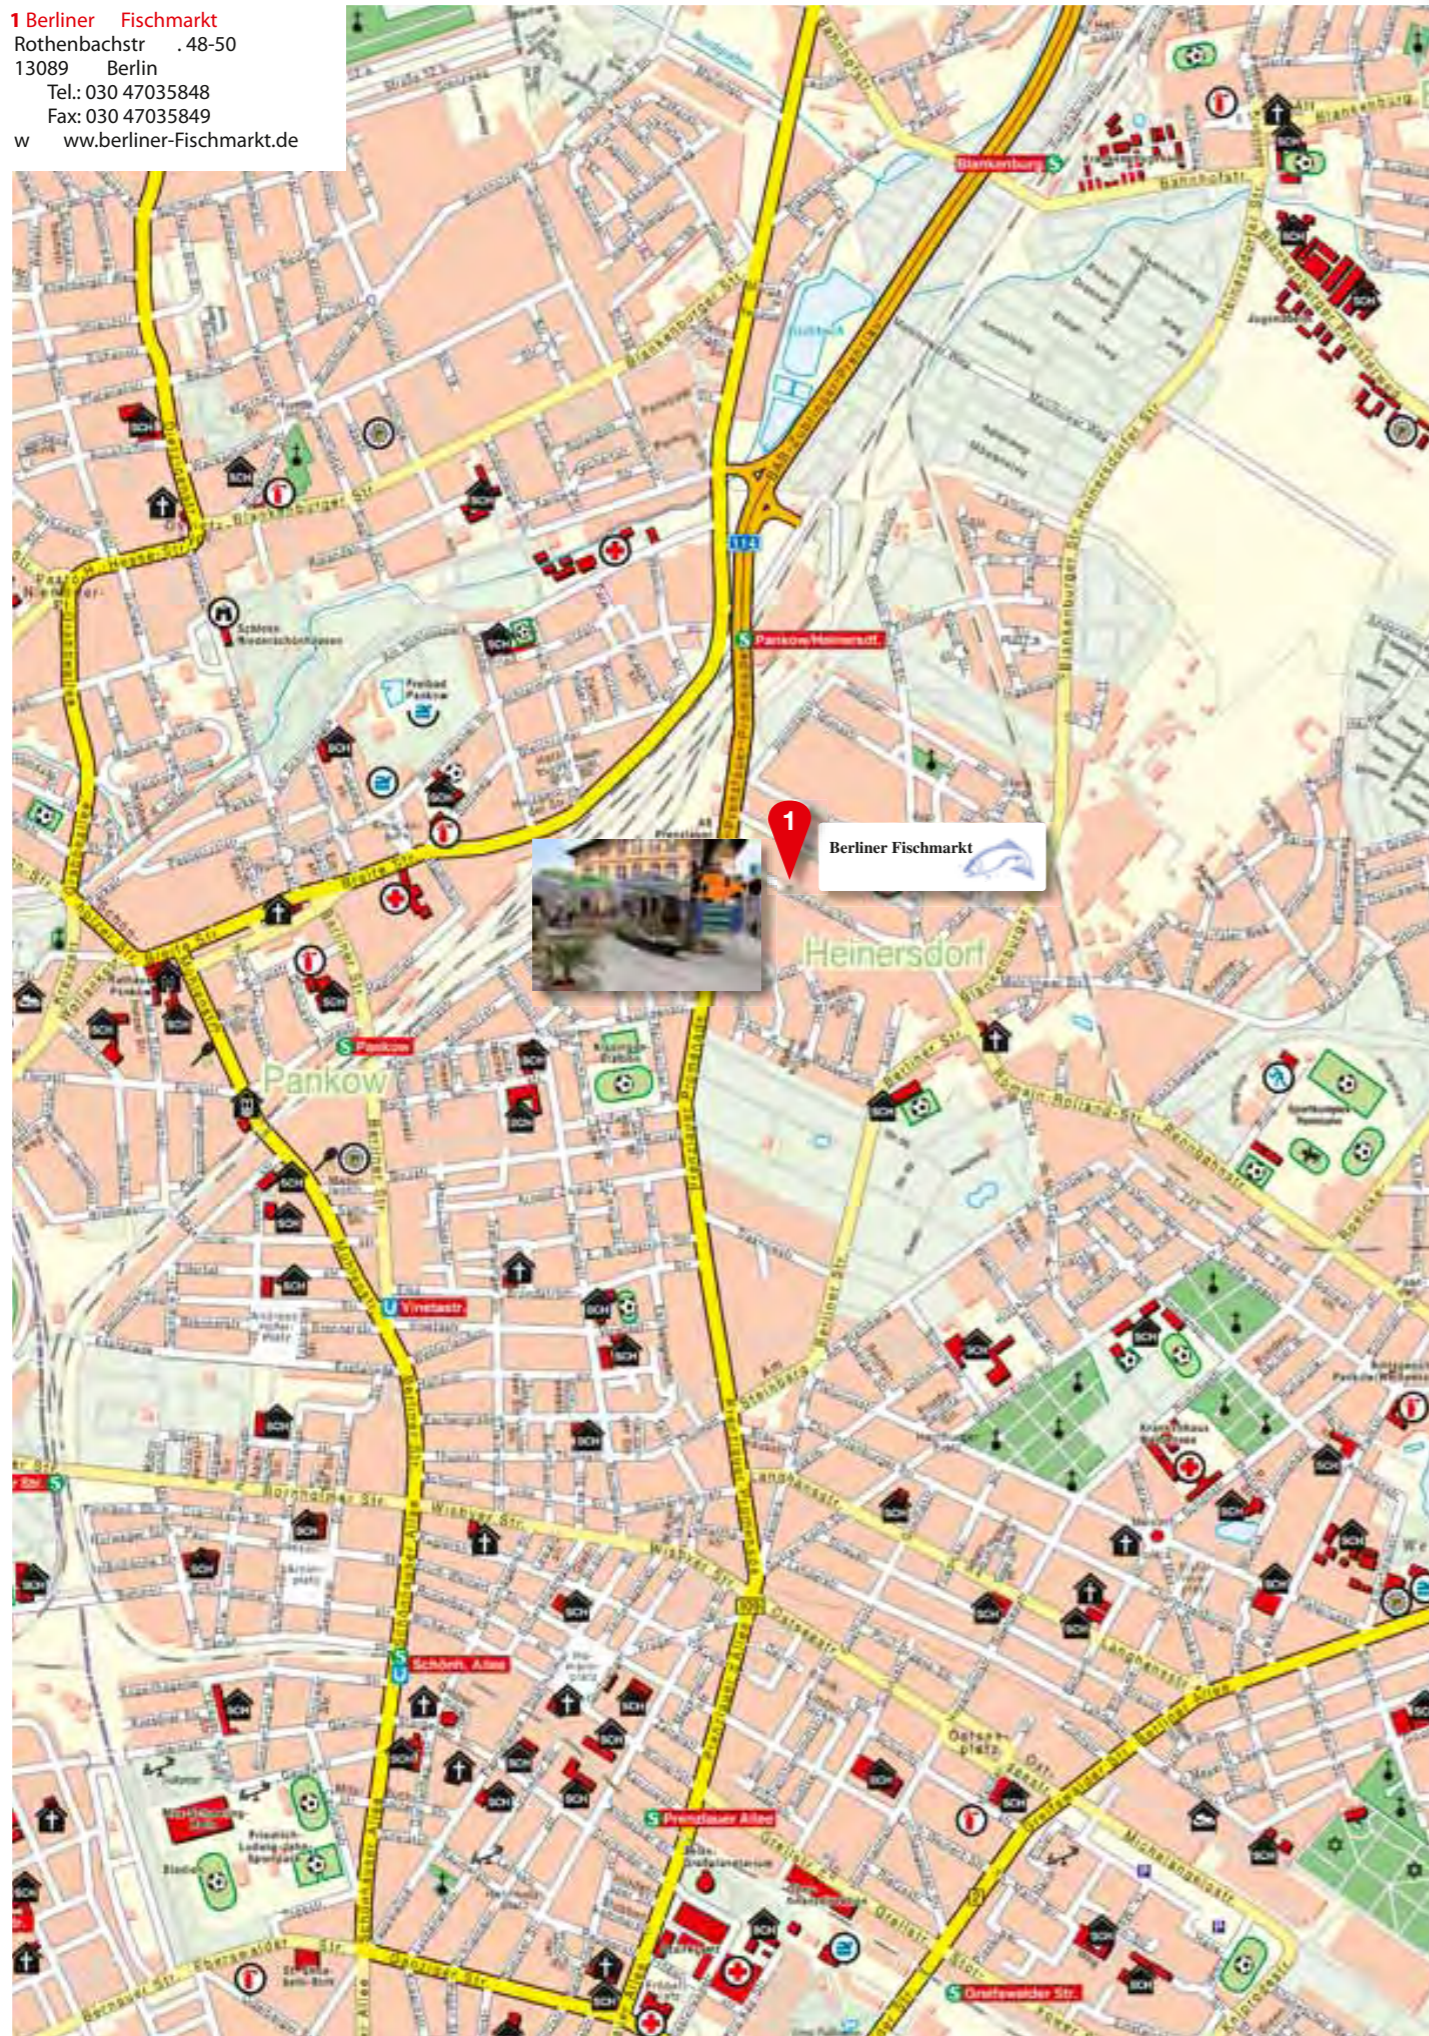

1 Berliner Fischmarkt
Rothenbachstr. 48-50
13089 Berlin
Tel.: 030 47035848
Fax: 030 47035849
www.berliner-fischmarkt.de