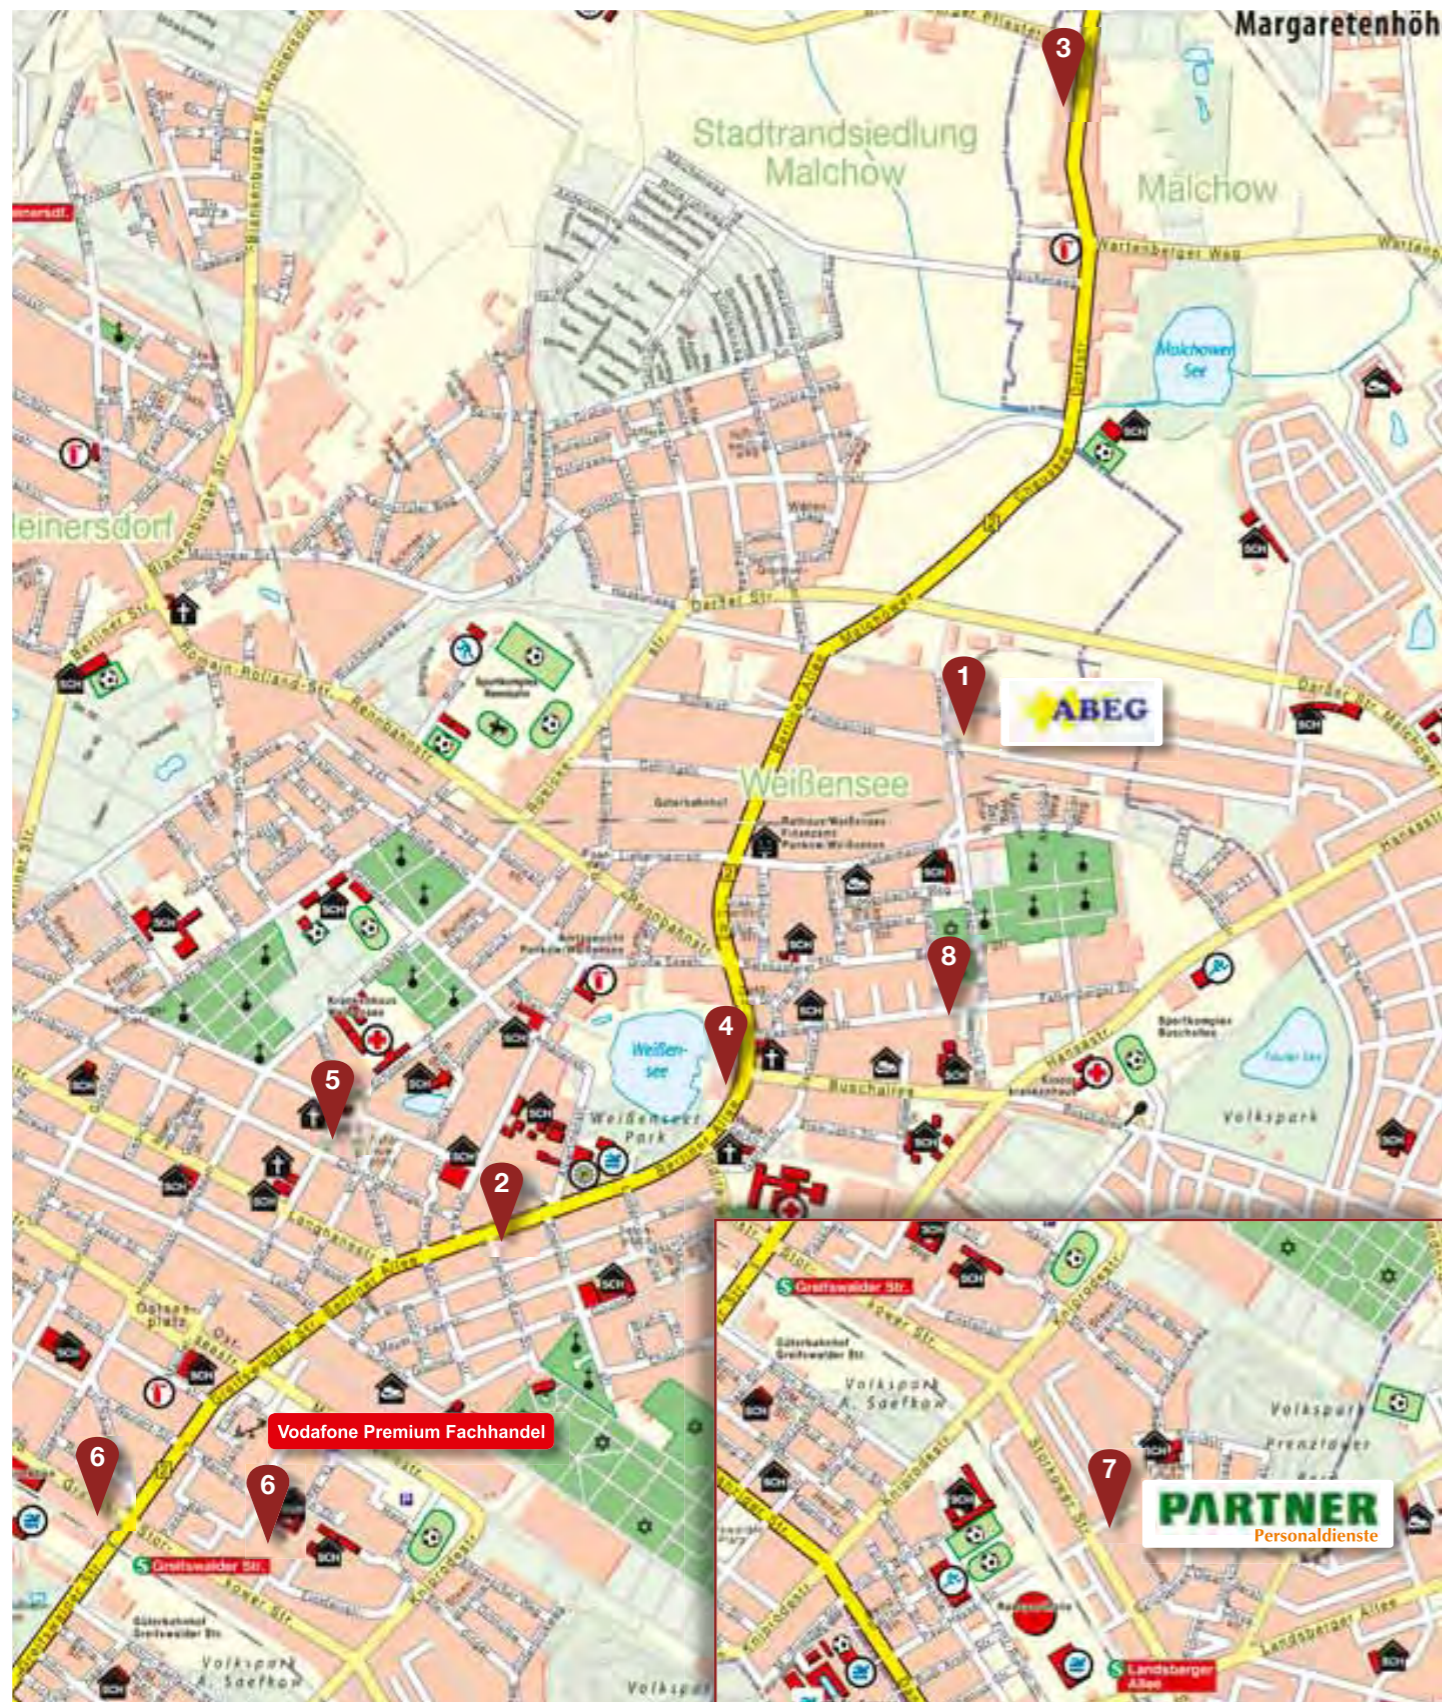

Vodafone Premium Fachhandel

PARTNER
Personaldienste

Friseur & Kosmetik

Simone Milding
Kosmetik & Fußpflege
0152 / 056 514 41

Sandra Janicke
Friseurin
0178 / 831 31 37

Dorfstr. 30, 13051 Berlin
Tel. 030 / 923 86 80

ABEG
Abfallentsorgungsgesellschaft mbH

Feldmannstraße 141 – 143, 13088 Berlin
☎ (030) 9 26 81 85, Fax (030) 9 26 81 98
e-mail: info@abeg-berlin.de
Internet: <http://www.abeg-berlin.de>

ABEG

- Entsorgungen
- Abbrüche & Demontagen
- Container-Dienstleistungen
- Asbest-Sanierungen gemäß TRGS 519 Anlage 3
- Schadstoff-Sanierungen gemäß BGR 128

C ontainer-Dienstleistungen

1 ABEG Container-Dienstleistungen
Abbrüche, Demontagen,
Schadstoffsanierung
Feldmannstr. 141 – 143
Tel.: 030 9268185
w www.abeg-berlin.de
inf o@abeg-berlin.de

F ahräder

2 Didis Fahrradladen
Herbert-Baum-Str. 5
13088 Berlin
Tel.: 030 9269476
E-Mail: info@didis-fahrradladen.de
w www.didis-fahrradladen.de

F riseursalons

3 Friseur & Kosmetik
Kosmetik, Fußpflege, Friseurin
Simone Milding, Sandra Janicke
Dorfstraße 30
13051 Berlin
Tel.: 030 9238680

4 Frisierbar, Fußpflege & Kosmetik
Nageldesign, haar, haut, wellness
Berliner Allee 169
13088 Berlin
Tel.: 030 9253266
w www.frisierbar-berlin.de

5 Ihr Friseur im Kiez Aventorin
Christine Schmidt
Behaimstr. 54
13086 Berlin
Tel.: 030 91205366

Mobilfunkshop

6 Alles rund ums Telefon und Handy
Vodafone Premium Fachhandel
Grellstr. 36 · 10409 Berlin
Tel. 030 42026970
Fax 030 420269717
w www.talk-point.de
siehe auch Seiten 4, 51

P ersonaldienstleister

7 P ARTNER
Personaldienste GmbH
Storkower Str. 139b
Tel.: 030 20622660
info.berlin@partner-personaldienste.de
w www.partner-personaldienste.de

Repar aturen

8 TEKA-com GmbH & Co. Service KG
Service und Reparatur von
Reinigungsgeräten
Falkenberger Str. 146 a
13088 Berlin
Tel.: 030 98308111
w www.teka-com.net
siehe auch Seite 61

Aventorin
Beauty factory

Ihr Friseur im Kiez

Inh. Christine Schmidt
Behaimstraße 54
13086 Berlin
Telefon: 030 91205366

Was gefällt Ihnen besonders in Pankow?
Pankow ist mit seinen unterschiedlichen Ecken
sehr vielfältig. Auf der einen Seite gibt es
die Partyszene, da ist richtig was los. Zum
anderen gibt es auch sehr ruhige, entspannte
Gegenden.

Wo entspannen Sie sich am liebsten?
Im Mauerpark! Dort kommt die kulturelle
Vielfalt gut zur Geltung und die Leute sind
besonders offen und freundlich. Am Sonntag gibt es
einen Flohmarkt, bei dem man vom typischen Allerlei bis hin zu
Werken junger Künstler alles bekommen
oder auch nur ansehen kann.

Didis Fahrradladen

Verkauf - Beratung - Service - Zubehör - Werkstatt - Verleih

Inh. Dietmar Schaefer

Herbert-Baum-Str.5
13088 Berlin

Tel: 030-9269476
Fax: 030-92045671
E-Mail: info@didis-fahrradladen.de
www.didis-fahrradladen.de