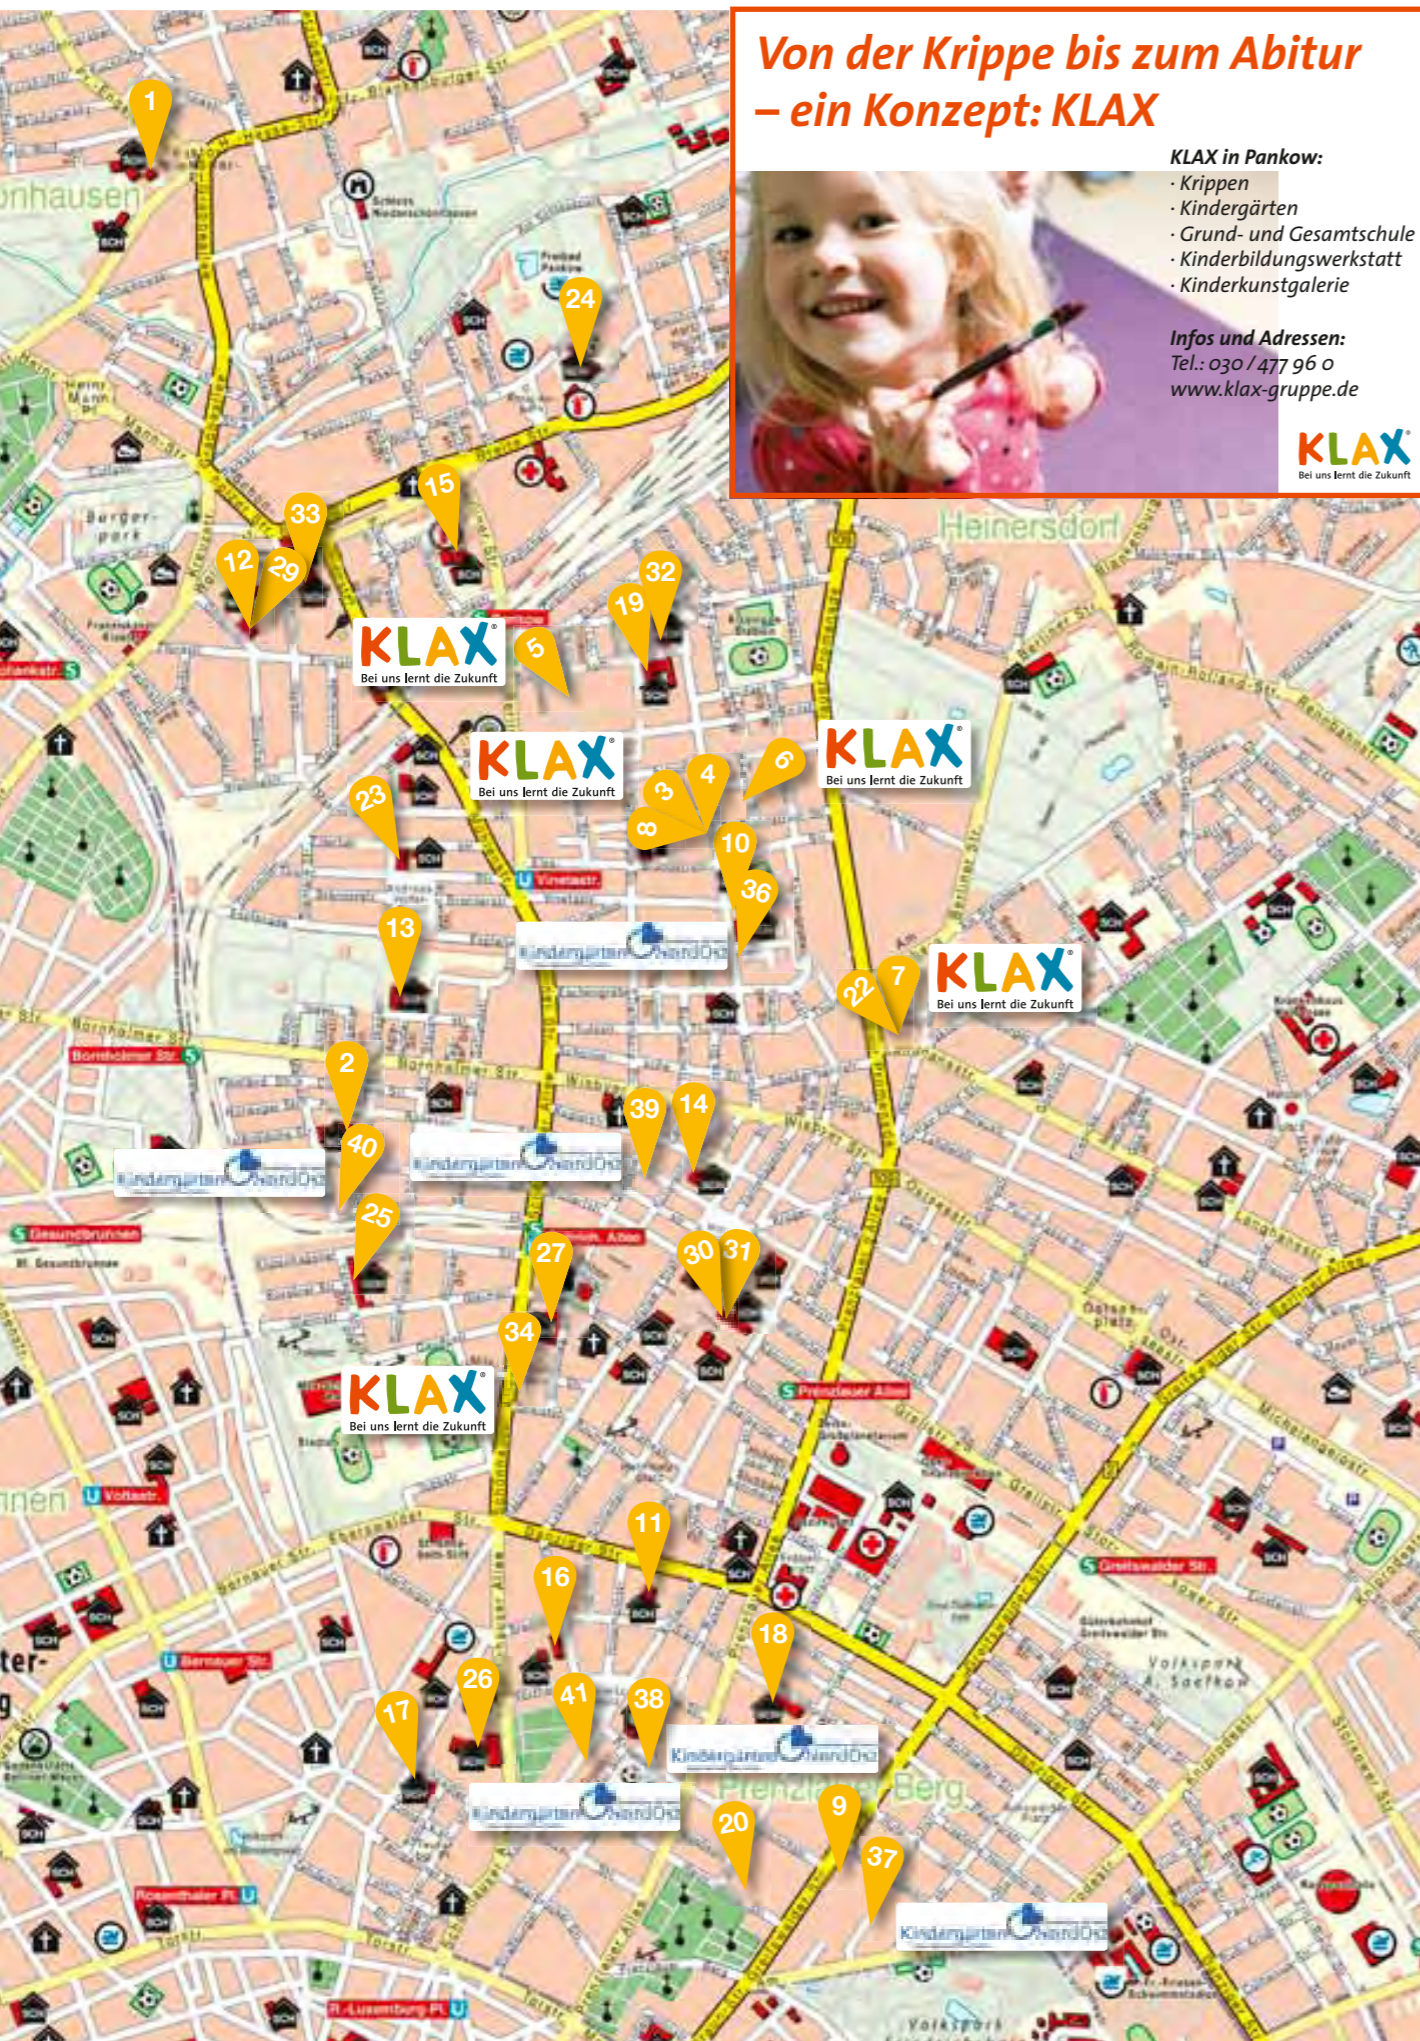

Von der Krippe bis zum Abitur – ein Konzept: KLAX

KLAX in Pankow:
· Krippen
· Kindergärten
· Grund- und Gesamtschule
· Kinderbildungswerkstatt
· Kinderkunstgalerie

Infos und Adressen:
Tel.: 030 / 477 96 0
www.klax-gruppe.de