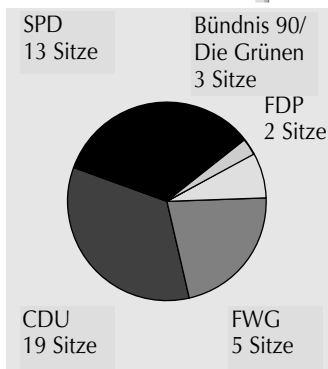

MITGLIEDER DES RATES

Sitzverteilung im Rat der Stadt Beckum

Name	Anschrift
SPD-Fraktion	
Karsten Koch (Vorsitzender)	Wiesenstraße 4
Erwin Sadlau (stellv. Vorsitzender)	Elisabethstraße 10
Rudolf Grothues	Lübecker Straße 2
Otto Gubbe	Kurze Straße 18
Birgit Harrendorf-Vorländer	Christian-Morgenstern-Straße 20
Sigrid Himmel	Pappelweg 15
Günter Kirchner	Lippborger Straße 39
Theo Lückemeier	Pappelweg 13
Rainer Ottenlips	Obere Wilhelmstraße 143
Peter Redegeld	Lippborger Straße 112
Maria Sudbrock	Schrievers Brede 27
Peter Tripmaker	Dresdener Straße 51
Andreas Vogelpohl	Am Himmelreich 28
Geschäftsstelle: Vorhelmer Straße 3, 59269 Beckum, Tel. 0 25 21/1 73 84, Fax 1 69 34, E-Mail: info@karsten-koch.de	
CDU-Fraktion	
Werner Knepper (Vorsitzender)	Hansaring 86
Paul Tyrell (1. stellv. Vorsitzender und Geschäftsführer)	Steinacker 6
Joachim Mücke (2. stellv. Vorsitzender)	Bruchstraße 9
Dieter Beelmann	Heddigermarkstraße 40
Gregor Frenz	Hauptstraße 31
Hildegund Frerich	Stettiner Straße 3
Theresia Gerwig	Von-Stauffenberg-Weg 13
Rudolf Goriss	Falkenberger Straße 7
Dagmar Halbach-Thien	Göttfrickerweg 24
Christian Hartwig	Pannenberg 47
Barbara Heckmann	Von-Vincke-Straße 6
Friedhelm Heckmann	Von-Vincke-Straße 6
Winfried Karstedt	Graf-Galen-Straße 44a
Robert Northoff	Dalmer 18
Thomas Reinkemeier	Hansaring 68
Bernd Schnell	Nordwall 34
Kornelia Scholz	Im Vinckendahl 34
Annette Twenhöven-Ruhmann	Lönkerstraße 40
Heinz-Josef Wiedeking	Leisnerweg 8
Geschäftsstelle: Oelder Straße 47, 59269 Beckum, Tel. 0 25 21/34 65	
FWG-Fraktion	
Heinz Altehülshorst (Vorsitzender)	Prozessionsweg 2
Heinz Haske (stellv. Vorsitzender)	Ottmachauerstraße 14
Eva Gerke	Bergstraße 2
Gregor Stöppel	Bachstraße 28