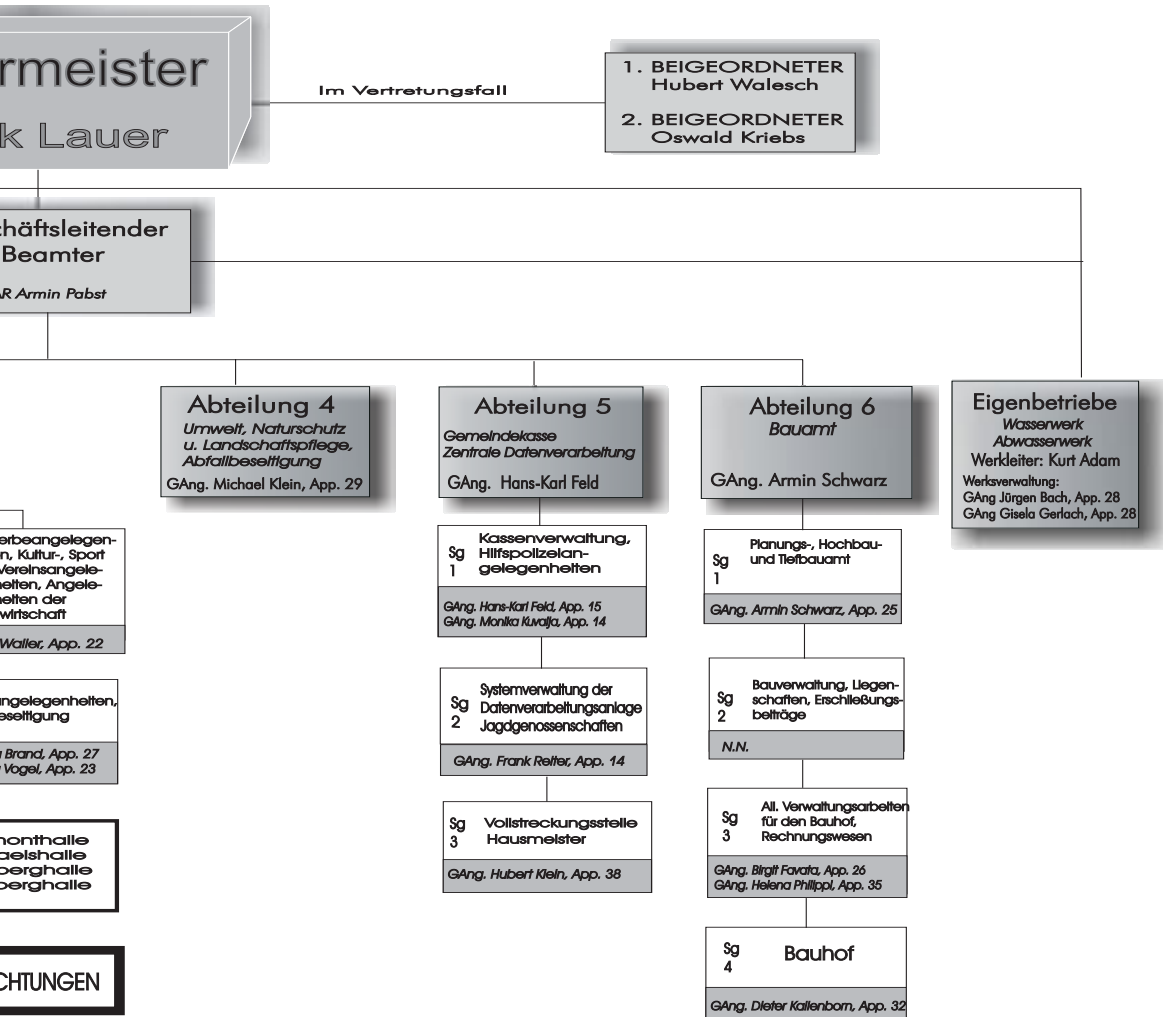

de Nalbach gliederungsplan

Stand: 09/03

13

Telefon: 06838-9002-0, Zentrale
oder Durchwahl
9 002- und angegebene App.-Nr.

FAX: 0 6838-84117
FAX Bauamt: 06838-900281
FAX Wasserwerk: 06838-900280

E-mail: WWW.Gemeinde.Nalbach@t-online.de
Internetadresse: WWW.Nalbach.de

Telefon Polizeistelle: 06838-2978
FAX Polizeistelle: 06838-900282