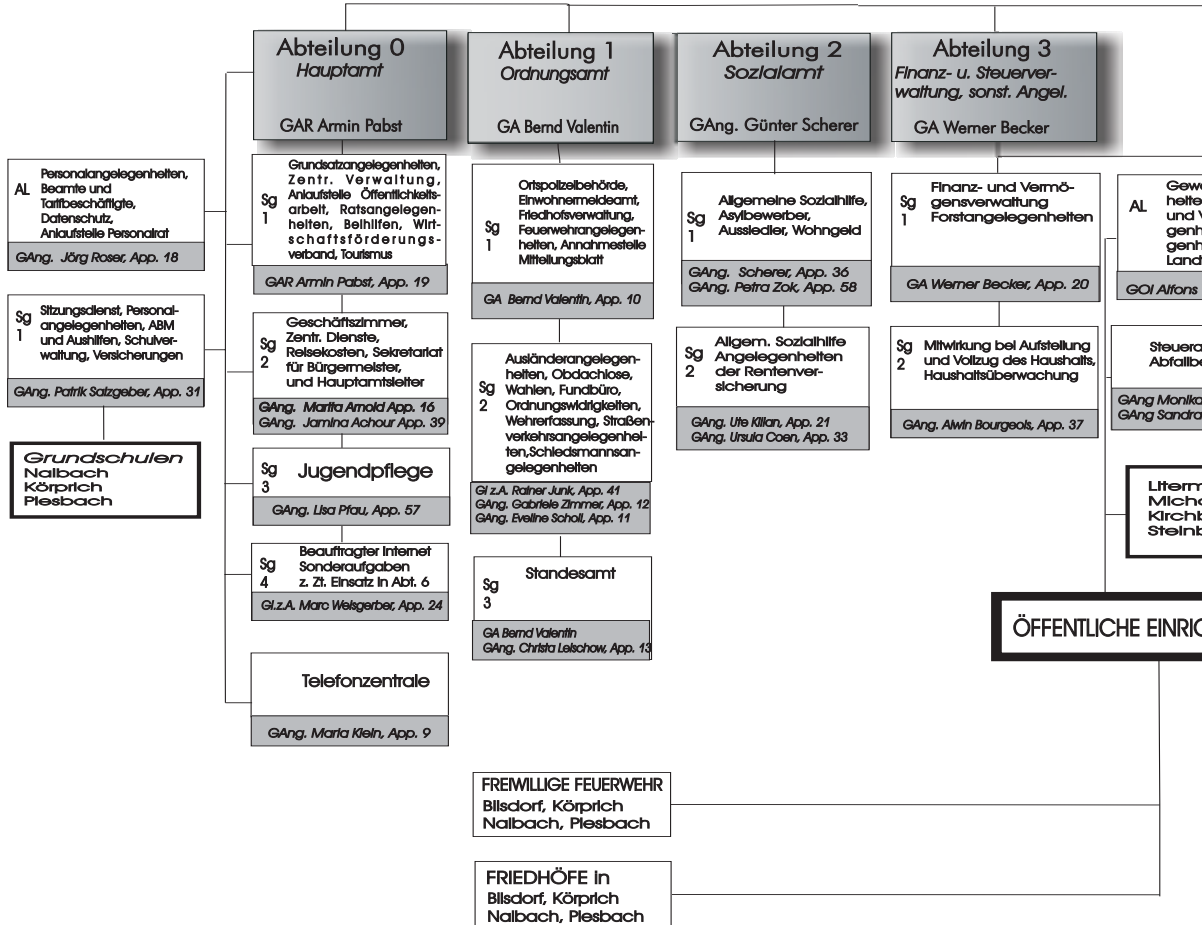

■ Angelweiher in Nalbach

■ Neubau des Jakob-Ziegler-Hauses der Kath. Kirchengemeinde in Nalbach

Gemeinde Verwaltungsg...

Bürger
Patric...

Frauenbeauftragte
N. N.

Personalrat
Vorsitzender
Eugen Kittel

Geschäftsbereich
GA...