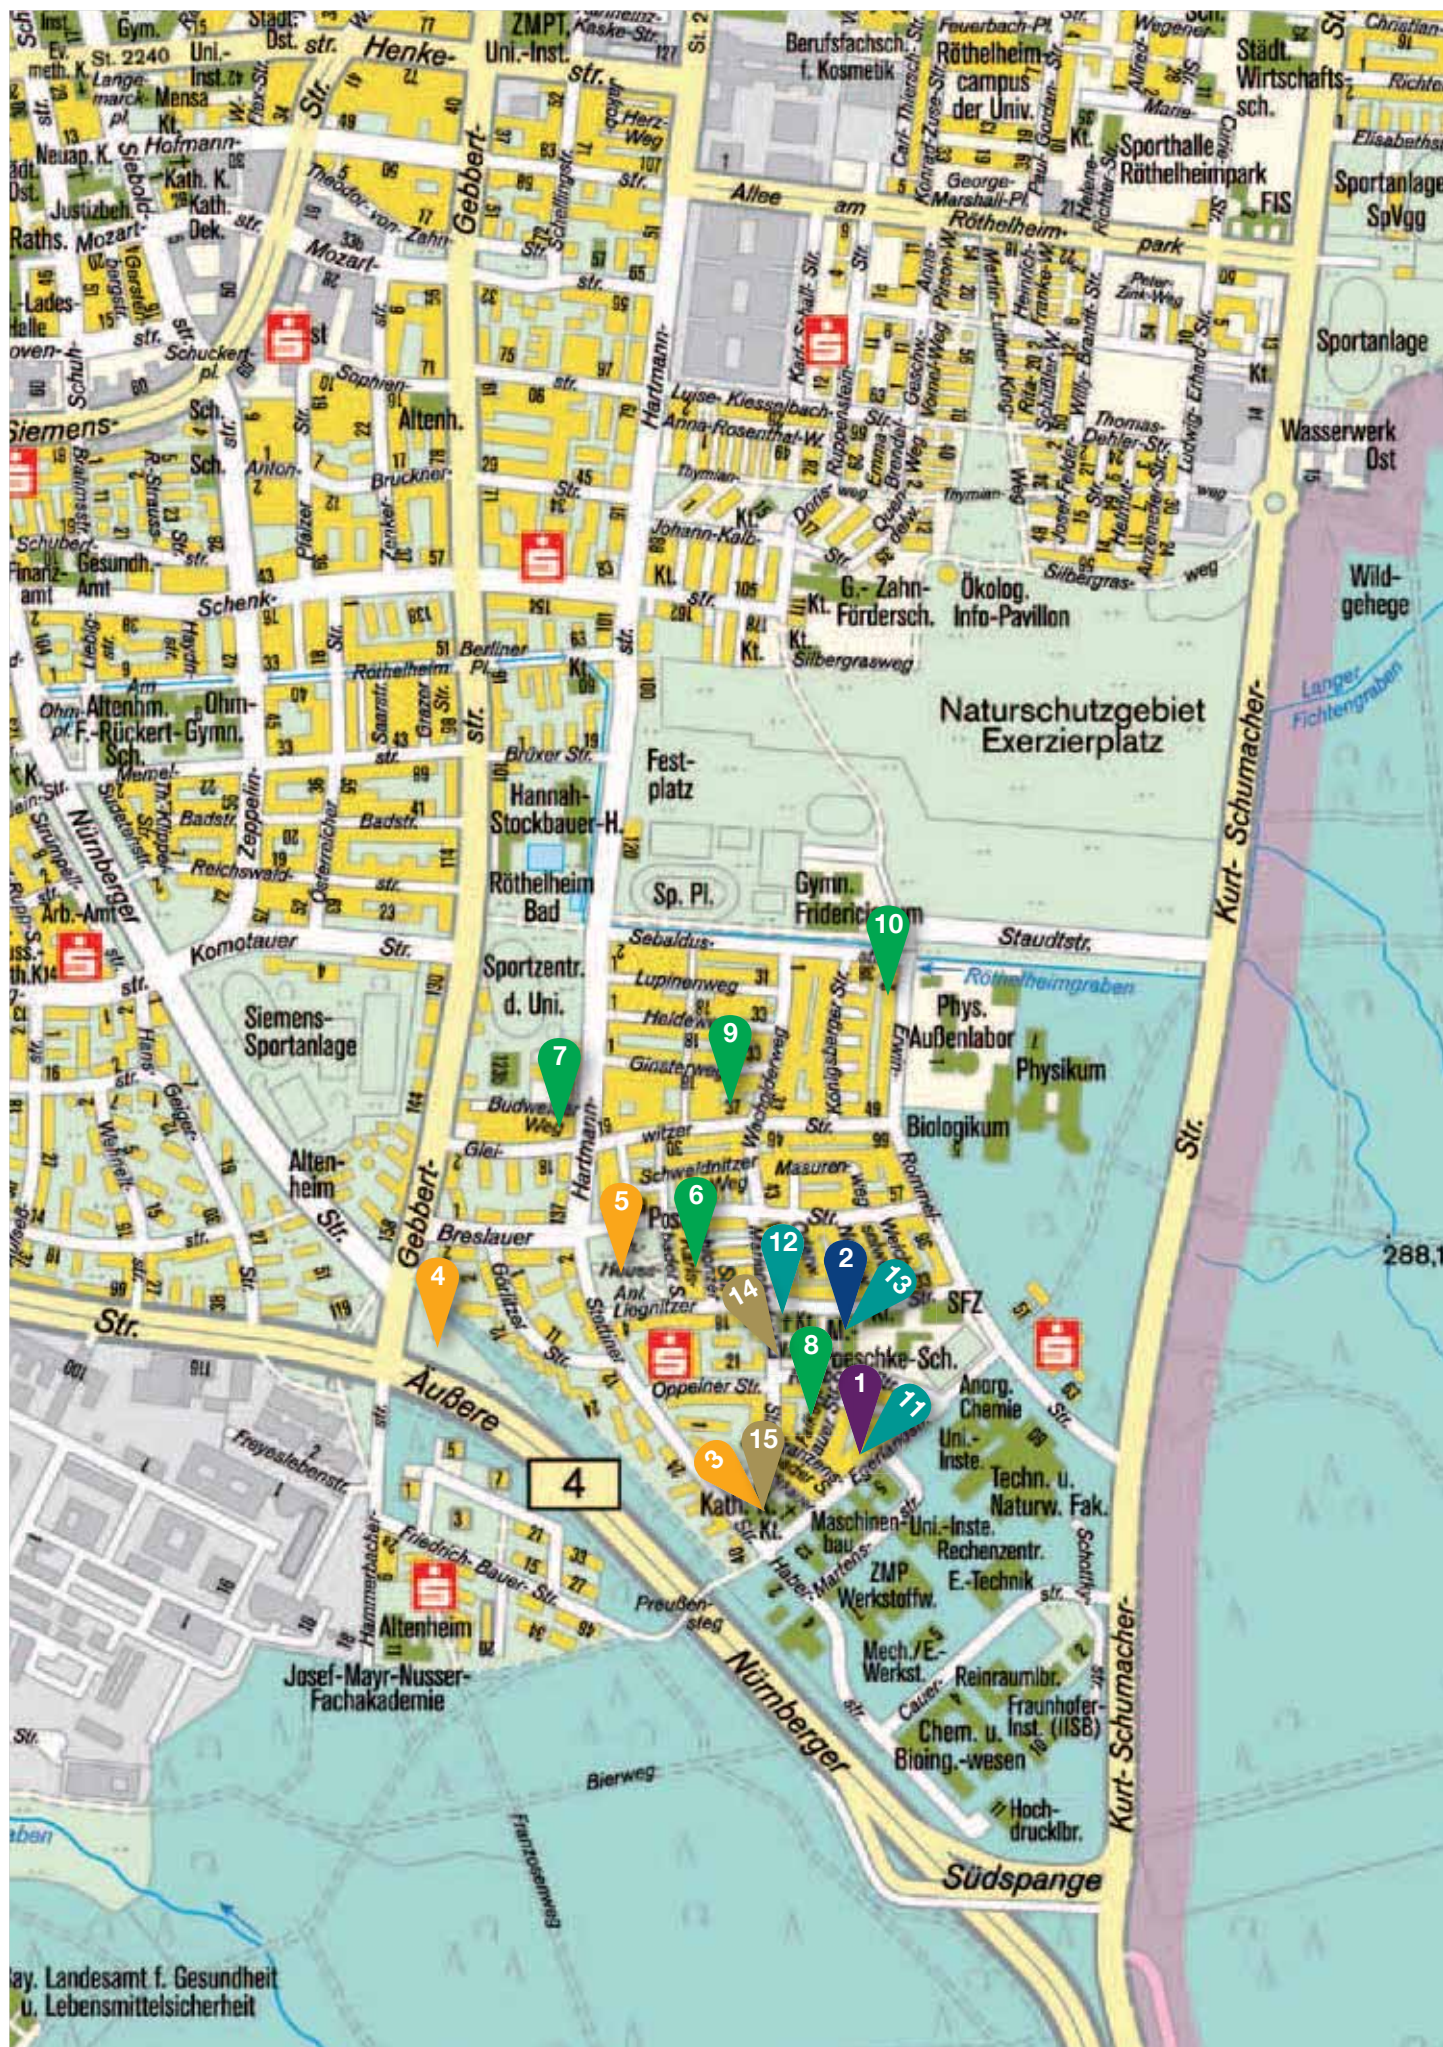

Sebaldussiedlung