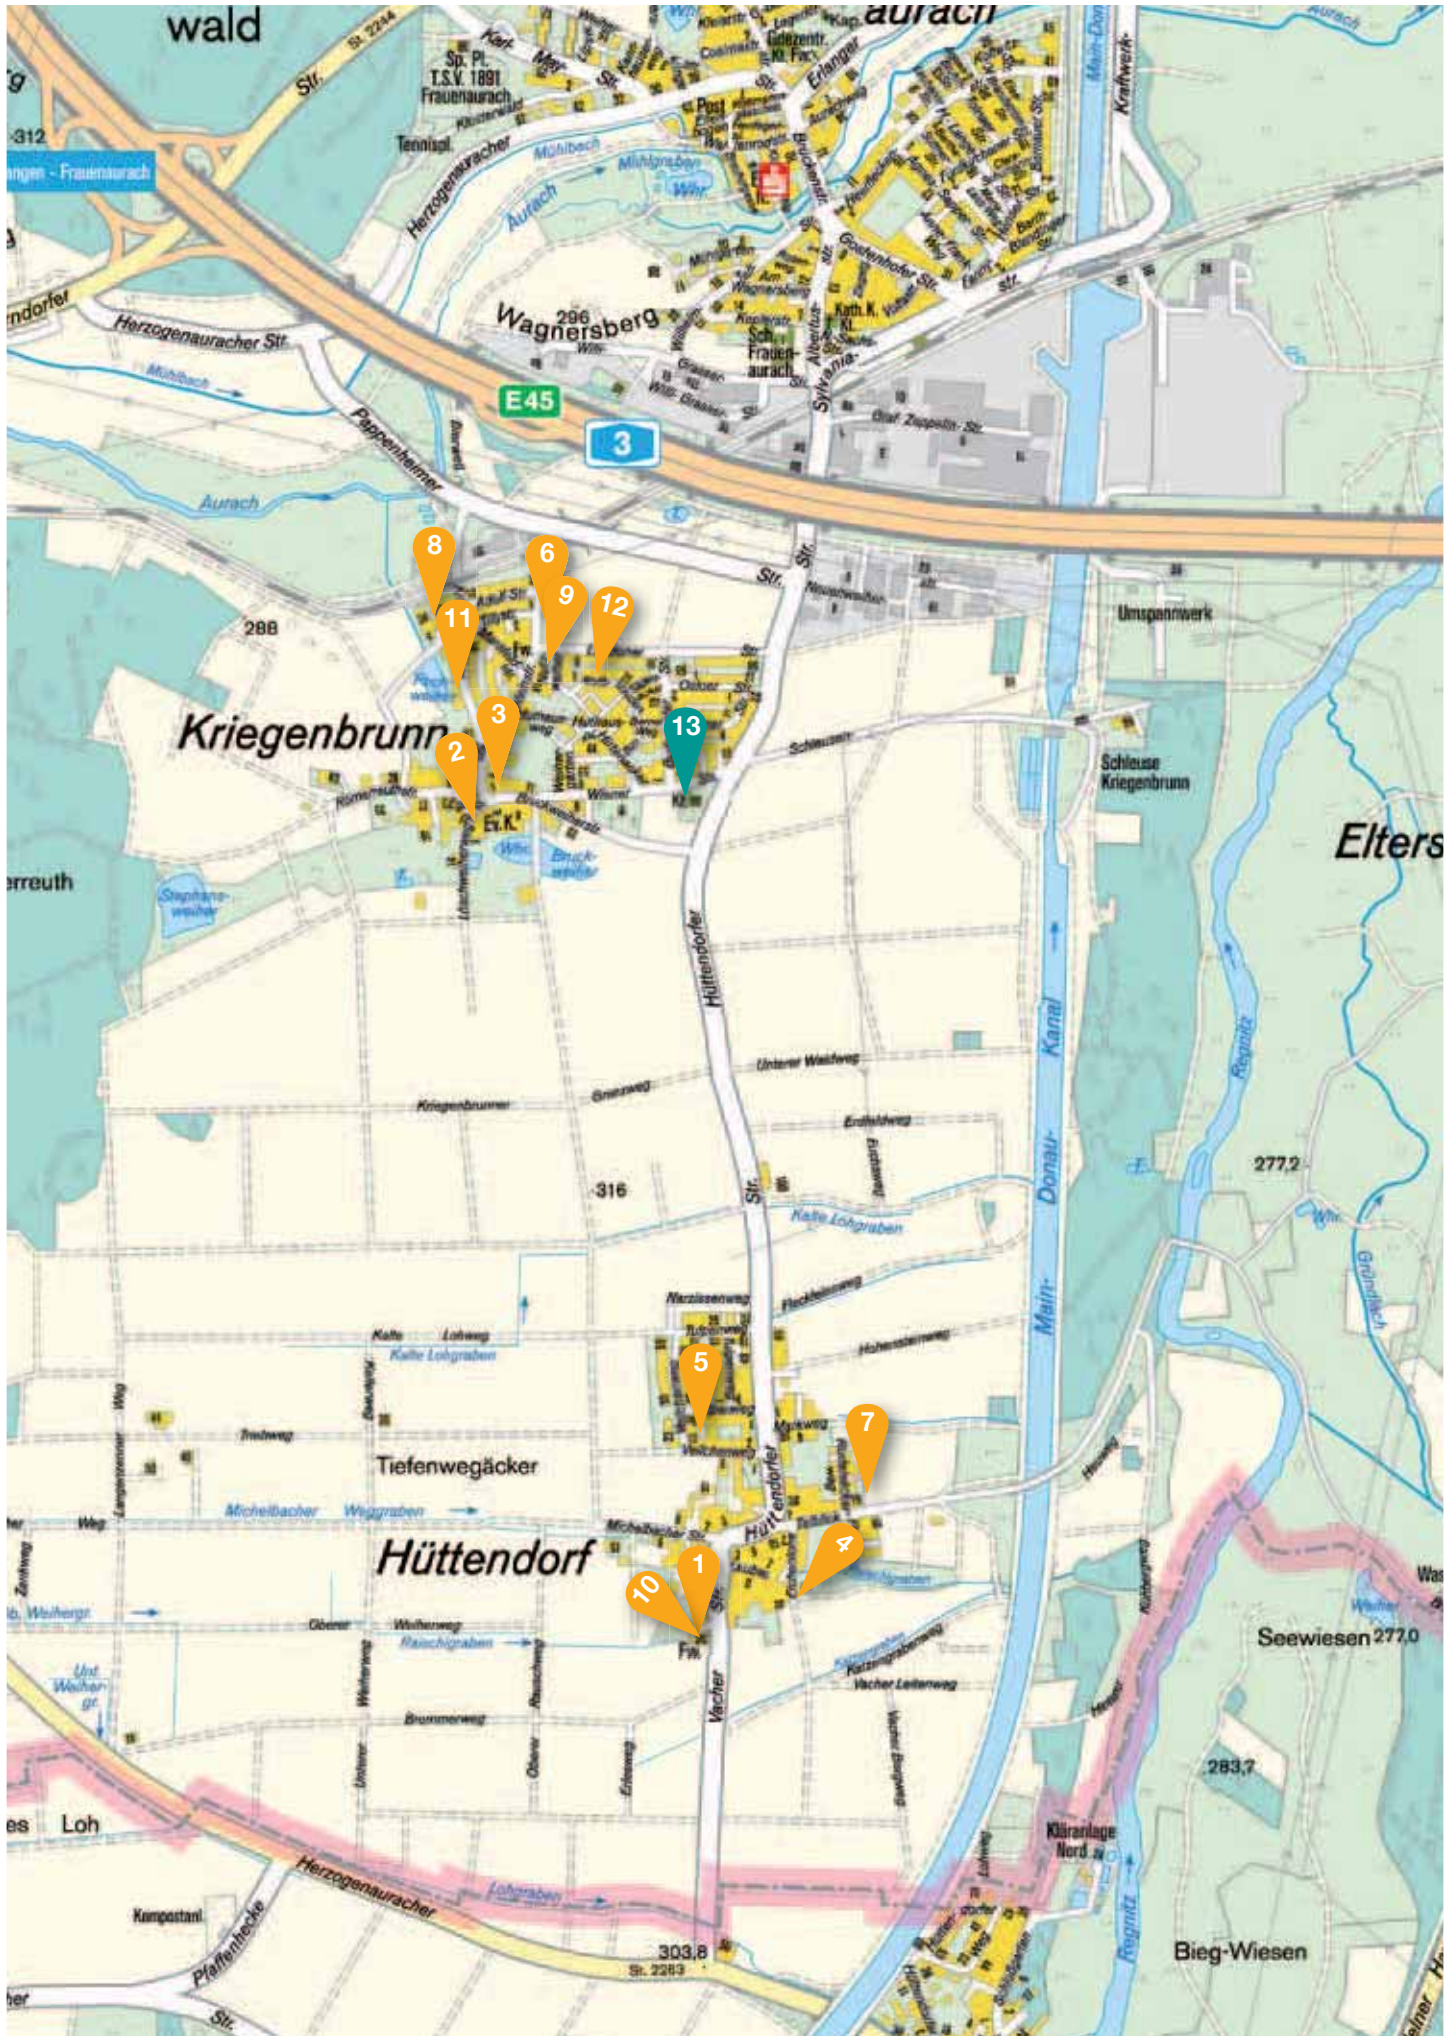

Frauenaaurach Kaerwa

Frauenaaurach

Hüttendorf / Kriegenbrunn

Hüttendorf

Die ältesten urkundlichen Erwähnungen Hüttendorfs stammen aus dem 13. Jahrhundert.

Die Landgemeinde Hüttendorf wurde am 1. Juli 1972 mit 270 Einwohnern in die Stadt Erlangen eingemeindet. Vor allem durch Zuzüge ergab sich ein starkes Wachstum der Einwohnerzahlen auf derzeit rund 640 Einwohner. Hüttendorf profitierte von der Eingemeindung, da vor allem die Infrastruktur erheblich verbessert wurde. So wurde in den Straßenbau investiert, ein Neubaugebiet ist entstanden, auch Spielplätze und ein Bolzplatz wurden mit viel Eigenleistung der Hüttendorfer Bürger gebaut.