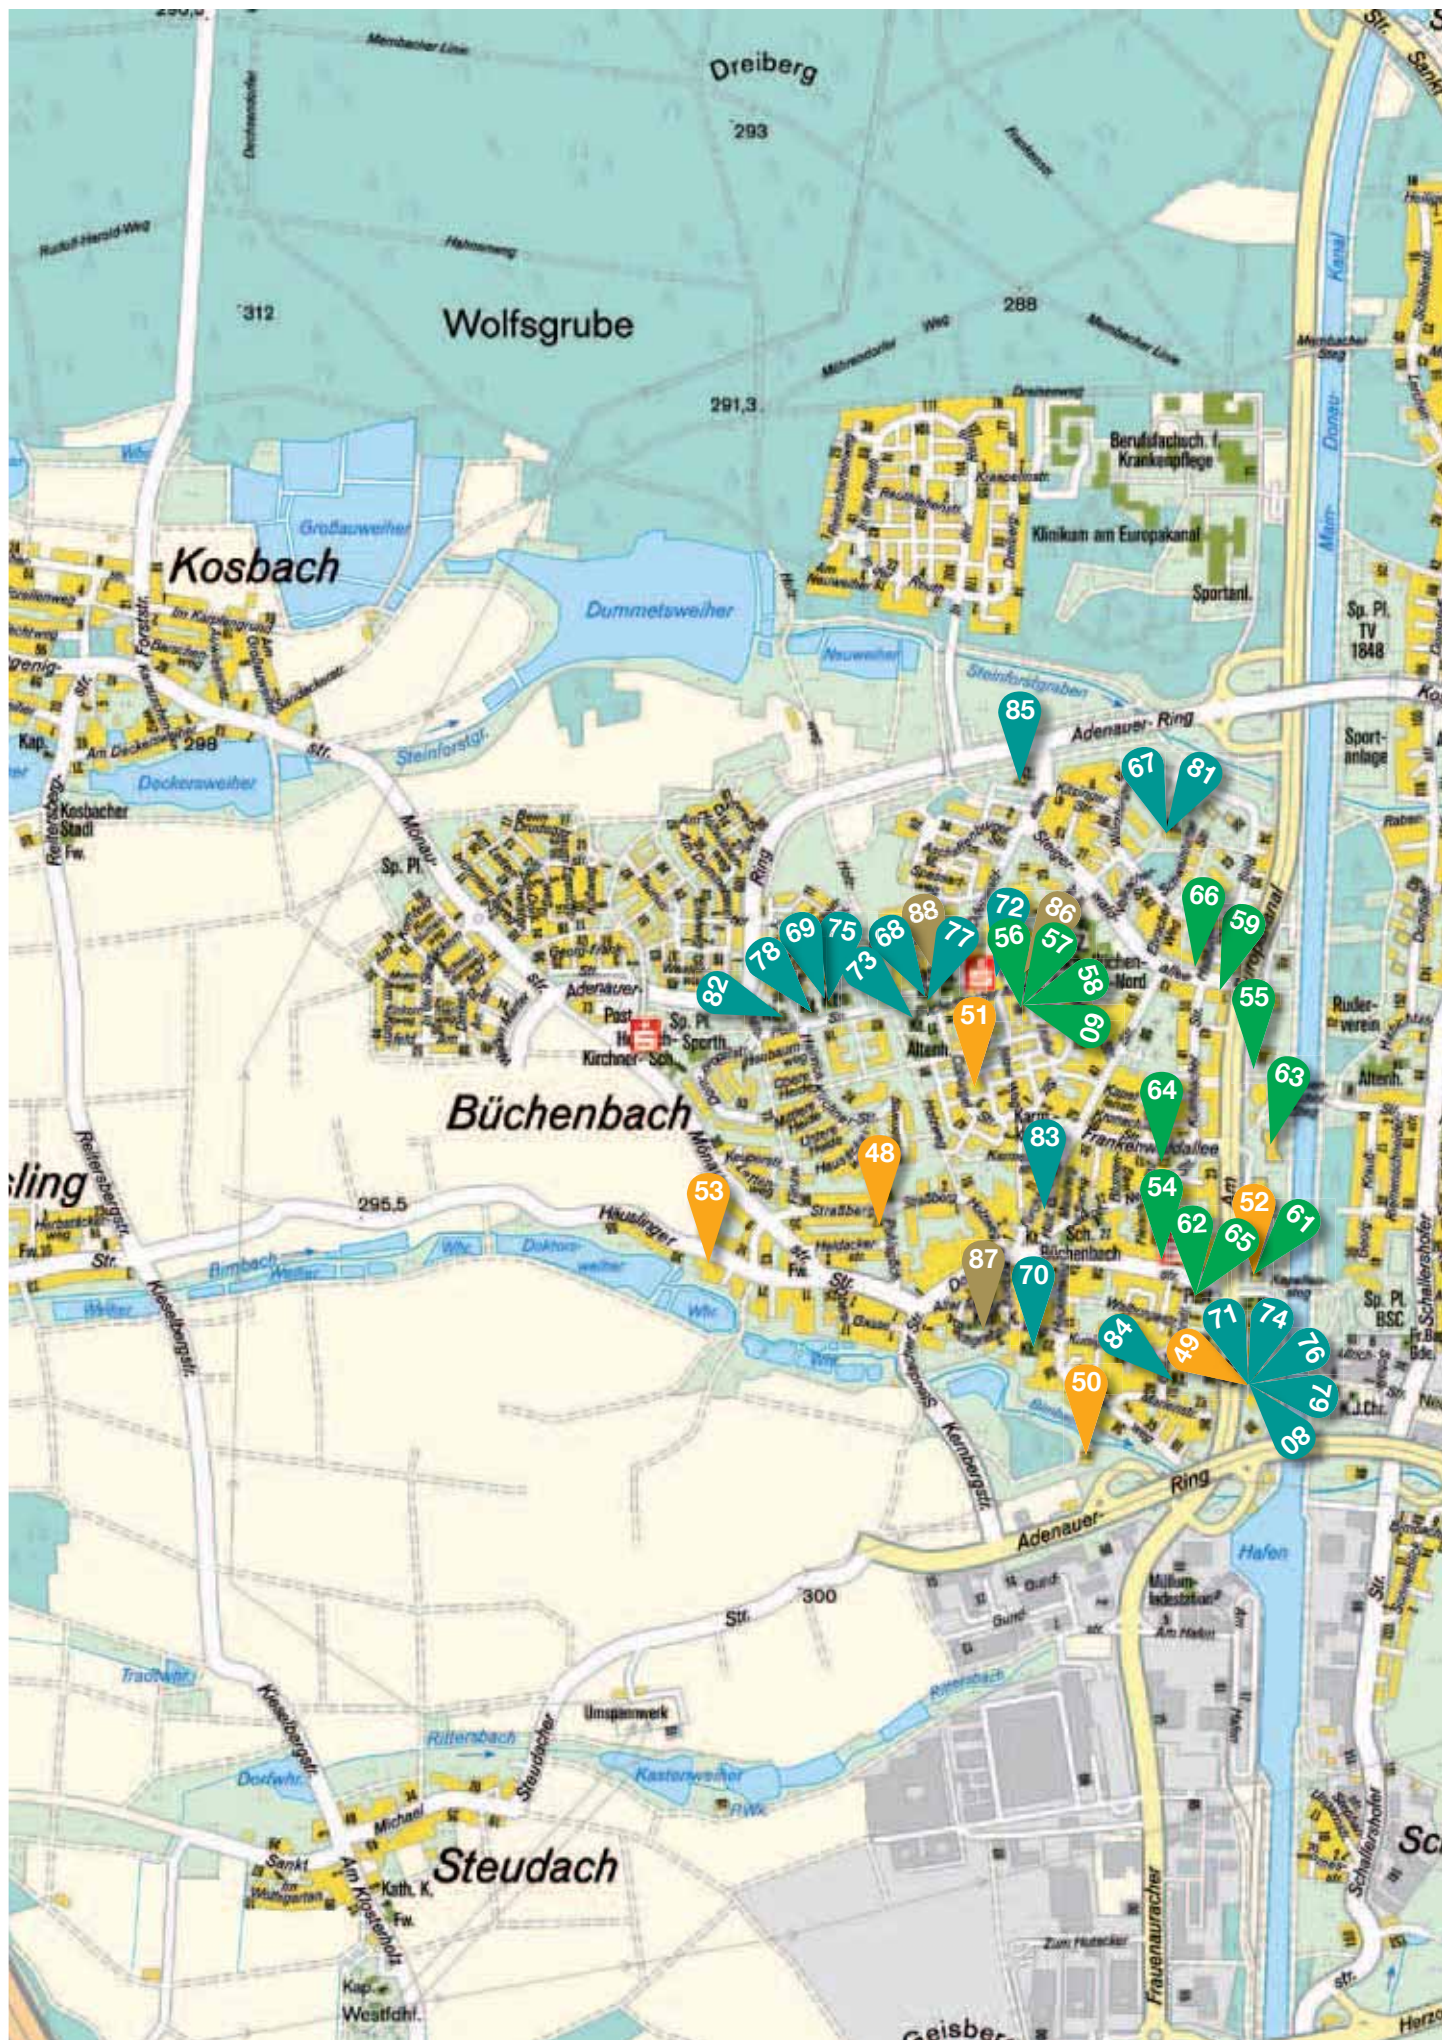

Büchenbach