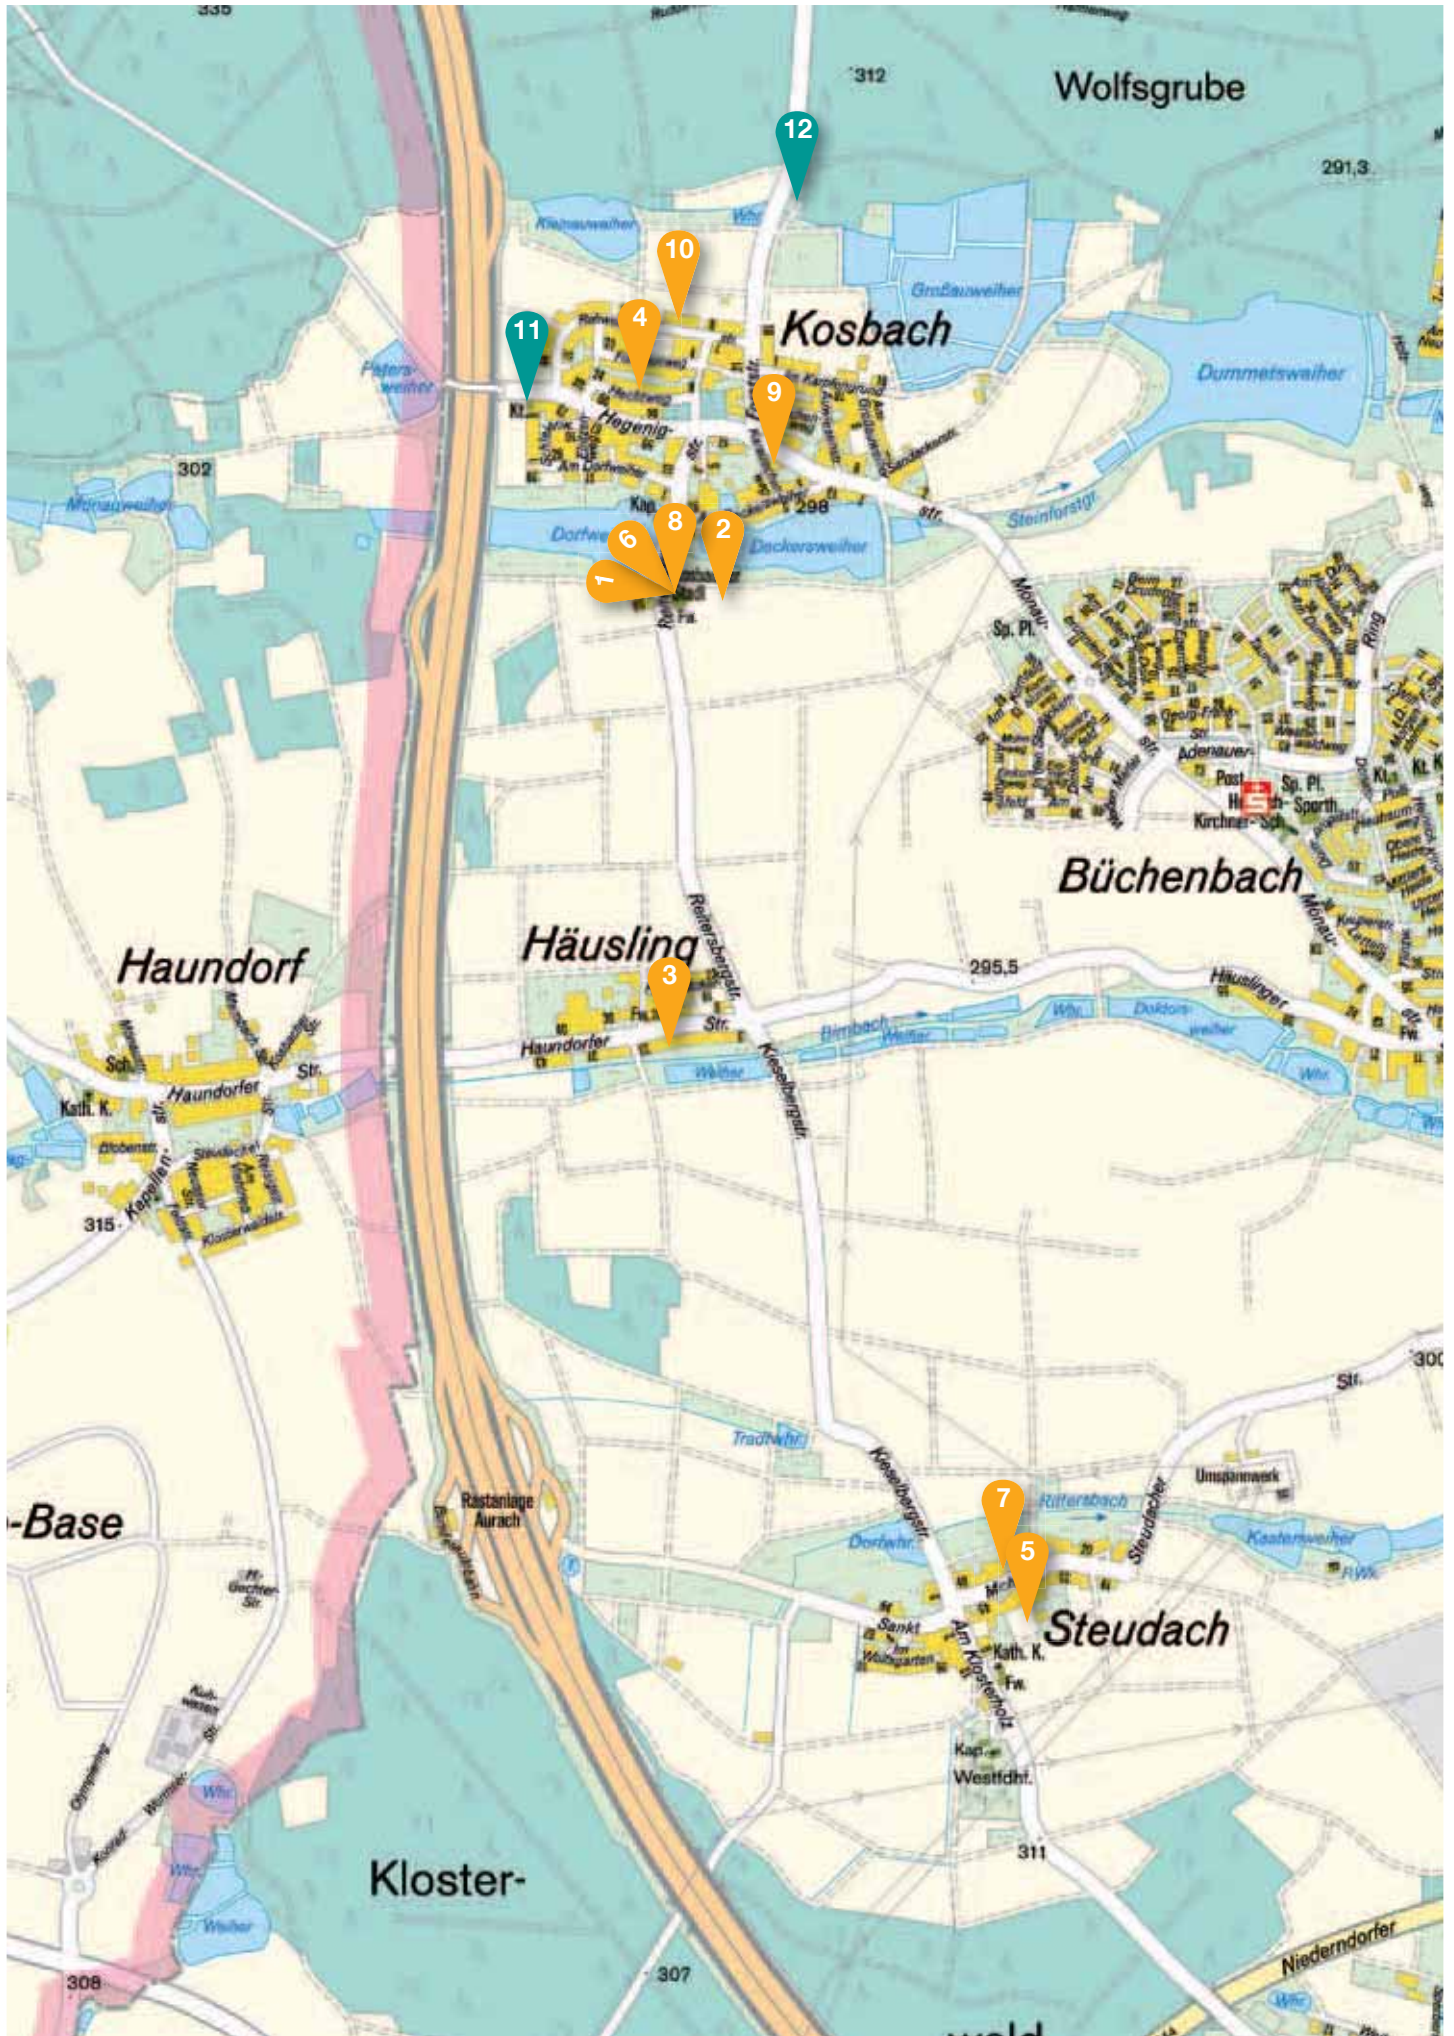

Kindertageseinrichtungen

13 Städt. Kindergarten Kriegenbrunner Fröschla
Wiener Str. 30
91056 Erlangen
Tel. 09131 9928

Hüttendorf

Kriegenbrunn

Hüttendorf

Kriegenbrunn

Kosbach / Häusling / Steudach

Die sechs Kilometer von der Erlanger Altstadt gelegenen Stadtteile Kosbach, Häusling, Steudach wurden im 13. und 14. Jahrhundert zum ersten Mal erwähnt.