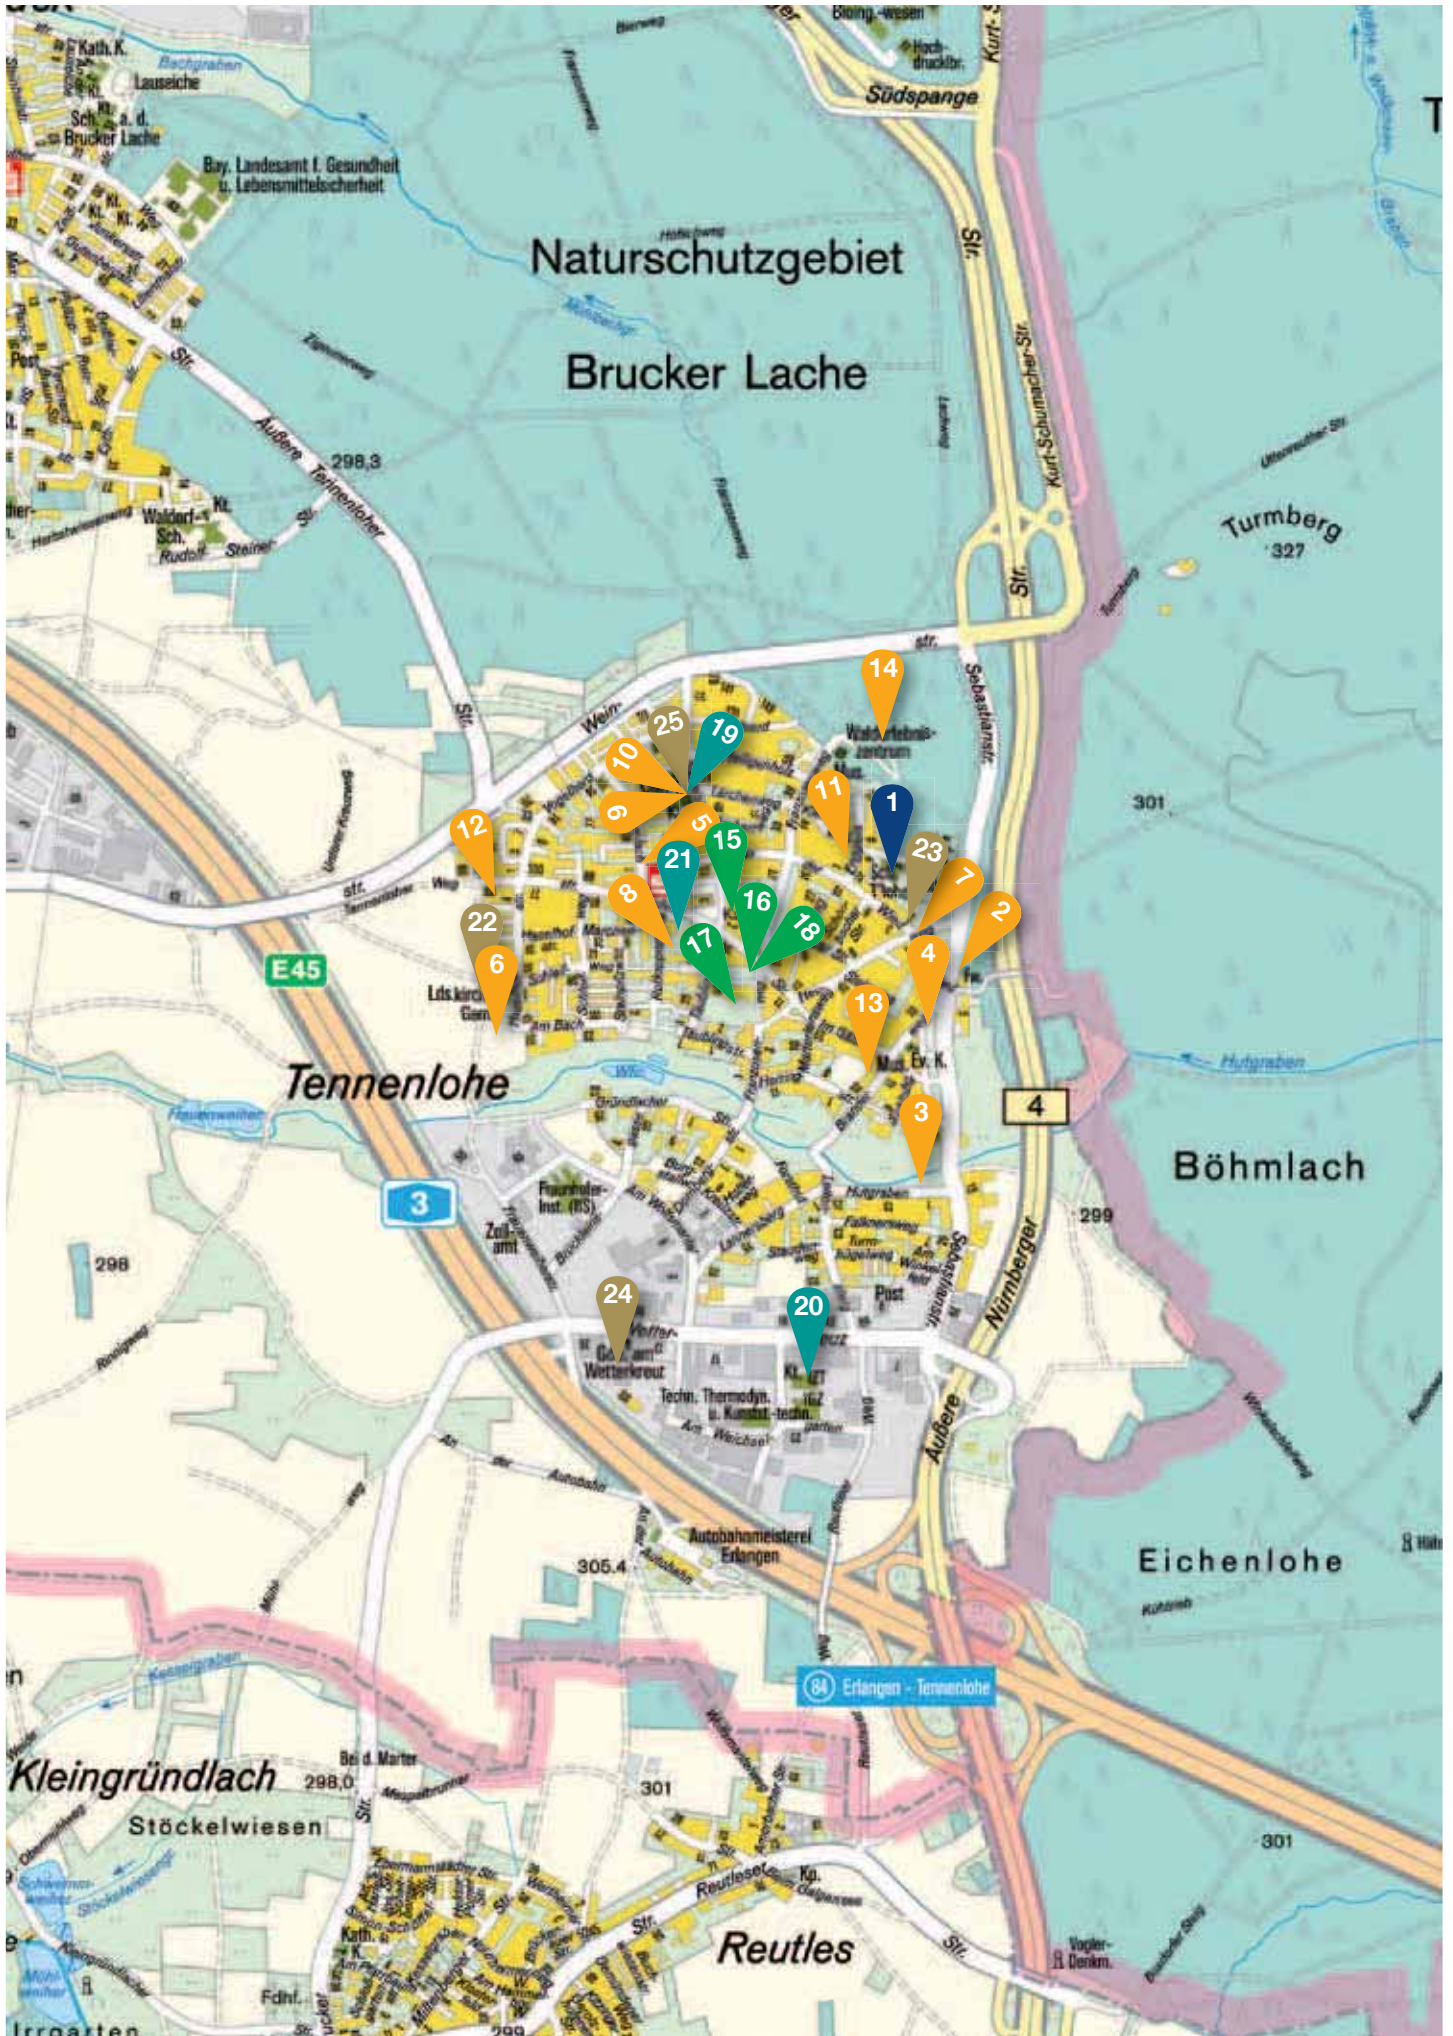

Tennenlohe