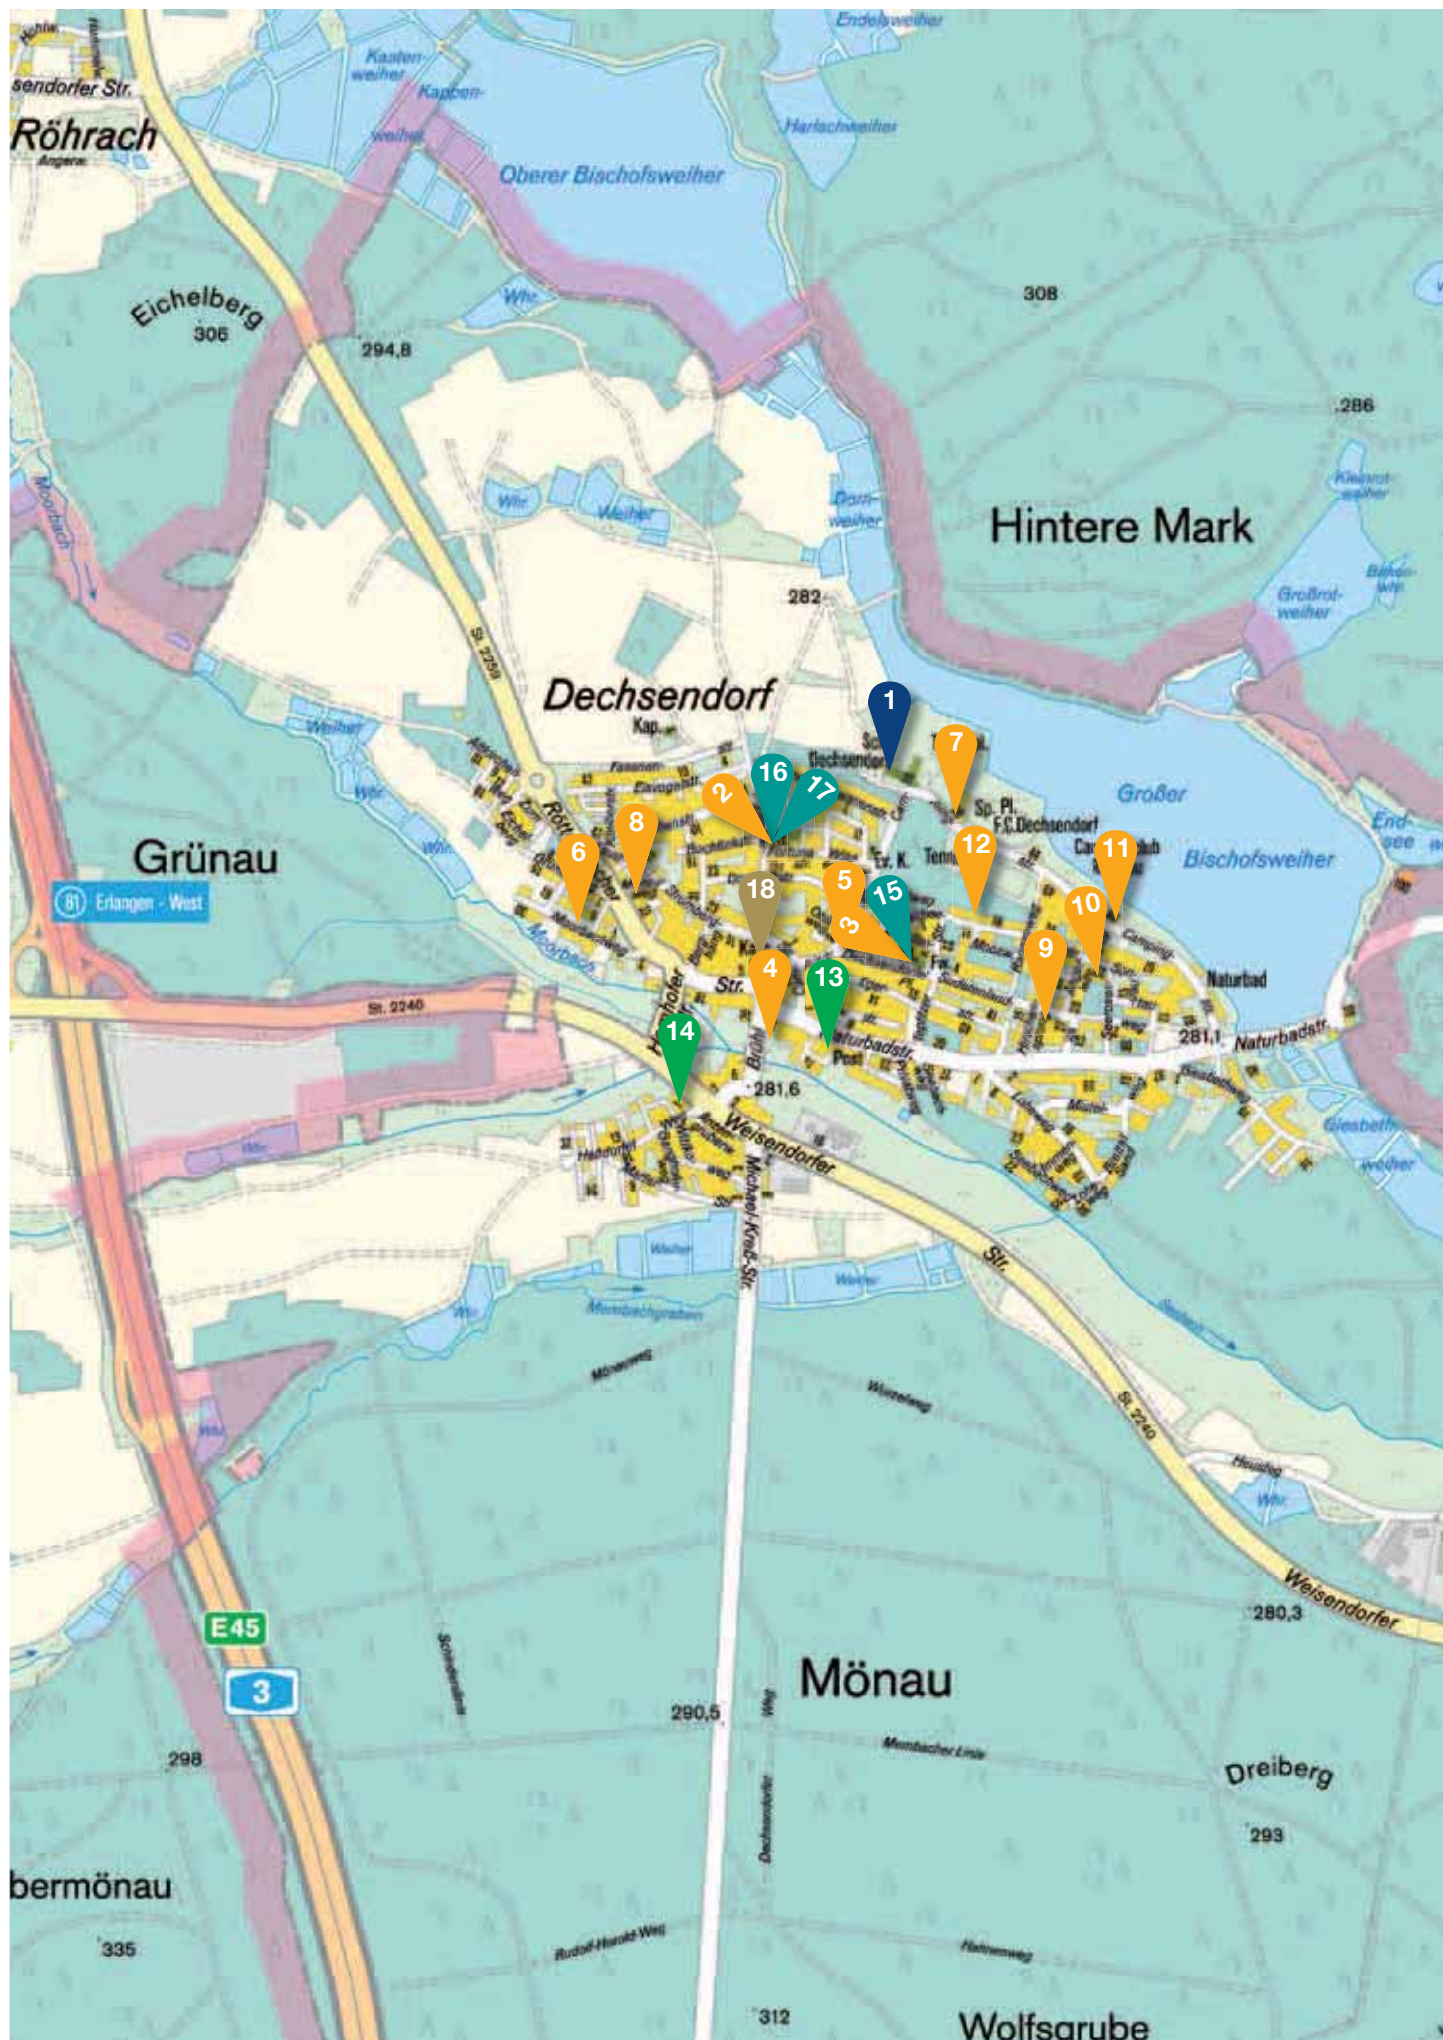

Dechsendorf