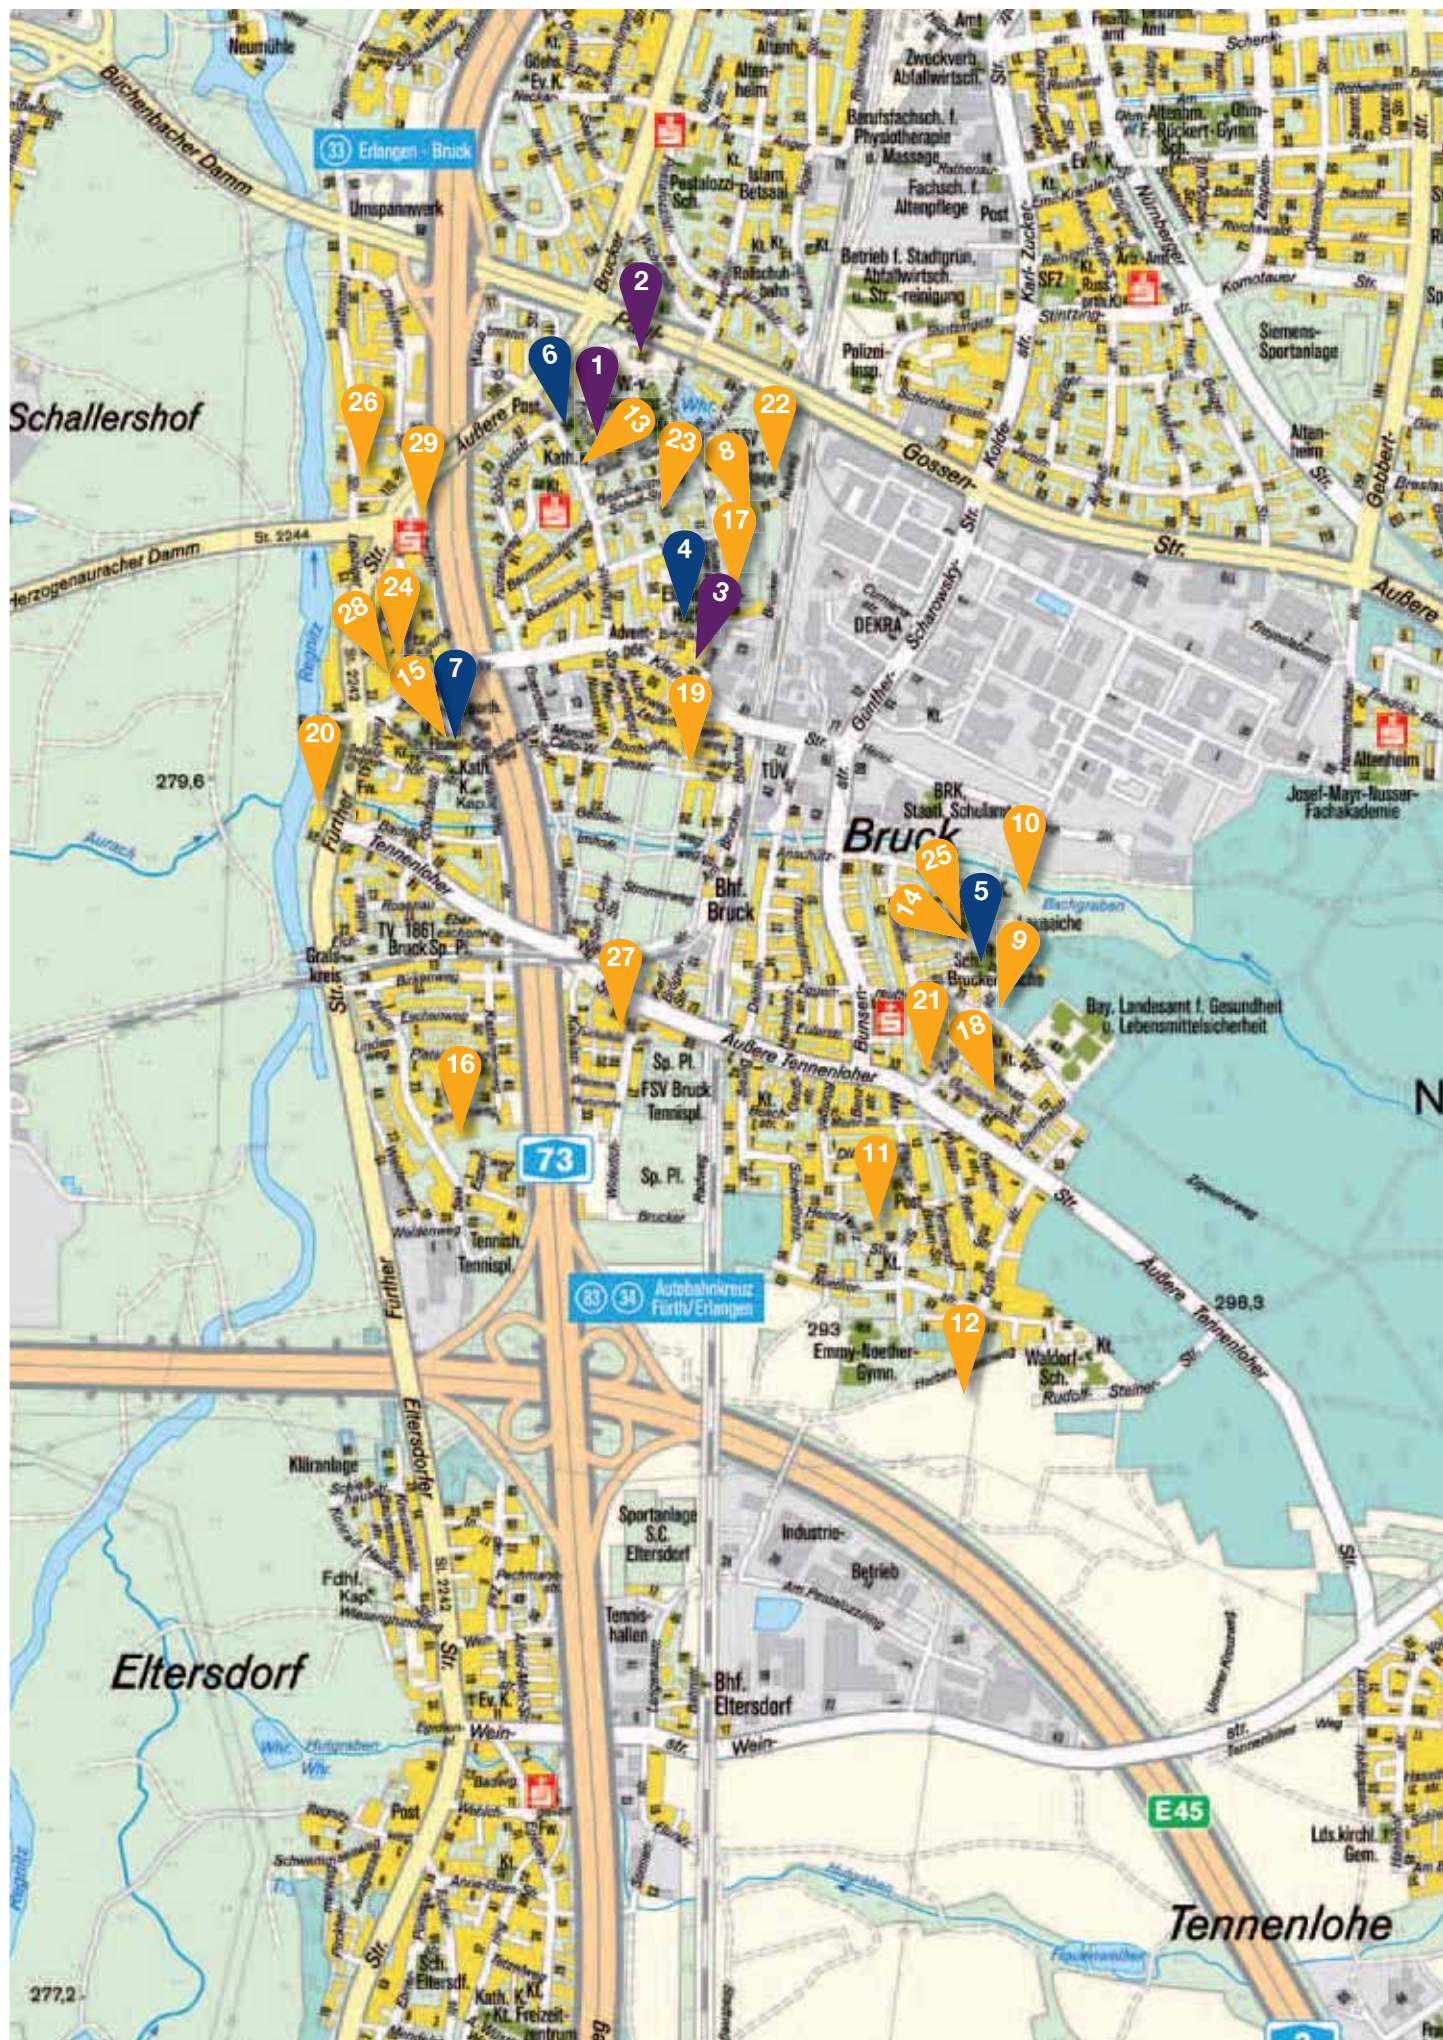

Lazarettstrasse 4 • 91054 Erlangen • Tel: 09131- 400 14 28
www.pilates-erlangen.de

Bruck dürfte wohl im 11./12. Jahrhundert entstanden sein. Die Lage an der Regnitzbrücke, dem einzigen leistungsfähigen Übergang zwischen Vach und Baiersdorf, zog den Verkehr aus Erlangen und Nürnberg auf sich und wurde so Lebensgrundlage für zahlreiche Fuhrleute und Wirte; zeitweise gab es sogar vier Brauereien. Infolge der nahen Erlanger Industriebetriebe entwickelte sich Bruck immer mehr zum Arbeitervorort. Nach dem Zweiten Weltkrieg erlebte dieser Stadtteil u.a. mit dem Bau von Hochhäusern auf der Brucker Höhe eine stürmische Entwicklung. In den letzten Jahren wurde durch eine Reihe von Renovierungen das Ortsbild wieder verschönert. In Bruck wohnen rund 12.800 Einwohner, das sind somit 12,3 Prozent der gesamten Erlanger Bevölkerung. Der Altersdurchschnitt der Brucker Bevölkerung liegt bei 41,7 Jahre. Fünf Prozent der Einwohner sind Vorschulkinder unter sechs Jahren. Die durchschnittliche Personenzahl pro Haushalt beträgt 2,0 Personen. In jedem fünften Haushalt leben minderjährige Kinder. 42 Prozent der Haushalte sind Single-Haushalte.