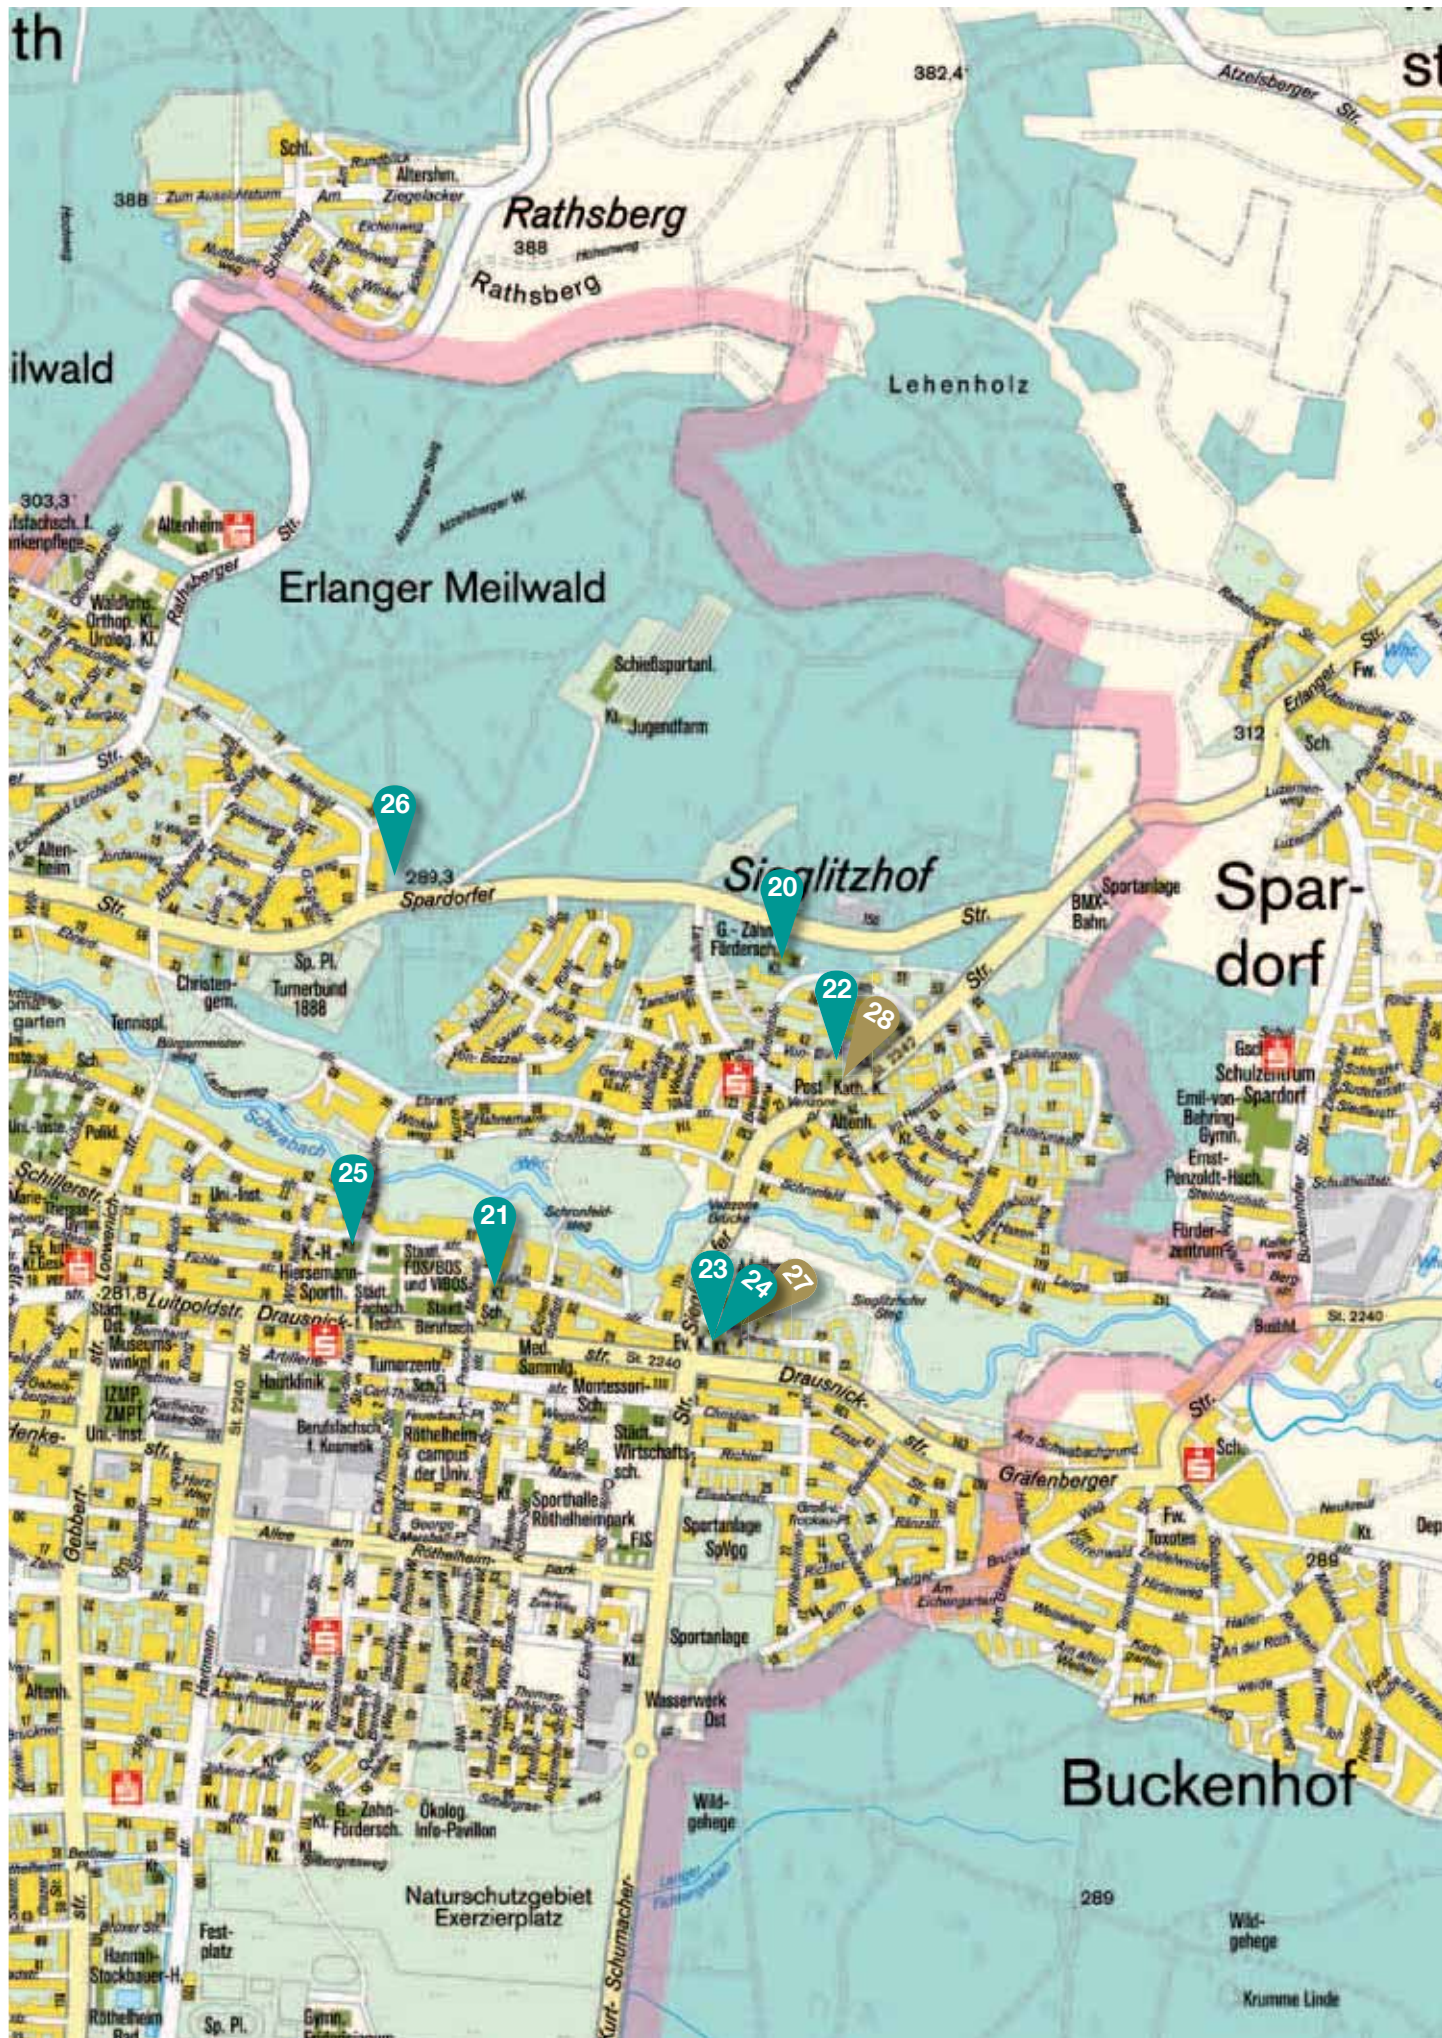

Rechtsanwältin

Anwaltskanzlei
Mediation

Eisenstr. 1
91054 Buckenhof

Fon 0 91 31 – 5 333 460
Fax 0 91 31 – 5 333 463

e-mail
Kanzlei@Franke-Kalz.de

www.franke-kalz.de

Buckenorer Steadung / Sieglitzhof

- 20 Heilpädagogischer Kindergarten**
Anderlohrstr. 31
91054 Erlangen
Tel. 09131 53520
- 21 Kath. Kindergarten St. Nikolaus**
Löhestr. 4
91054 Erlangen
Tel. 09131 58701
- 22 Kath. Kindergarten St. Theresia**
Von-Buol-Str. 17
91054 Erlangen
Tel. 09131 56969
- 23 Kindergarten im Löhe-Kinderhaus**
Sieglitzhofer Str. 2
91056 Erlangen
Tel. 09131 51521
- 24 Kinderhort im Löhe-Kinderhaus**
Sieglitzhofer Str. 2
91054 Erlangen
Tel. 09131 539115
- 25 Städtischer Kinderhort**
Schillerstr. 54
91054 Erlangen
Tel. 09131 56674
- 26 Waldkindergarten „Die Pfifferlinge e.V.“**
Meilwald, Spardorfer Str.,
nähe Jugendfarm
91054 Erlangen
Tel. 0160 99784963
- 27 Evang.-Luth. Pfarramt St. Markus**
Ritzerstr. 4
91054 Erlangen
Tel. 09131 51516
[www.erlangen-evangelisch.de/
St-Markus](http://www.erlangen-evangelisch.de/St-Markus)
- 28 Röm.-Kath. Pfarramt St. Theresia**
Sieglitzhofer Str. 25
91054 Erlangen
Tel. 09131 52447