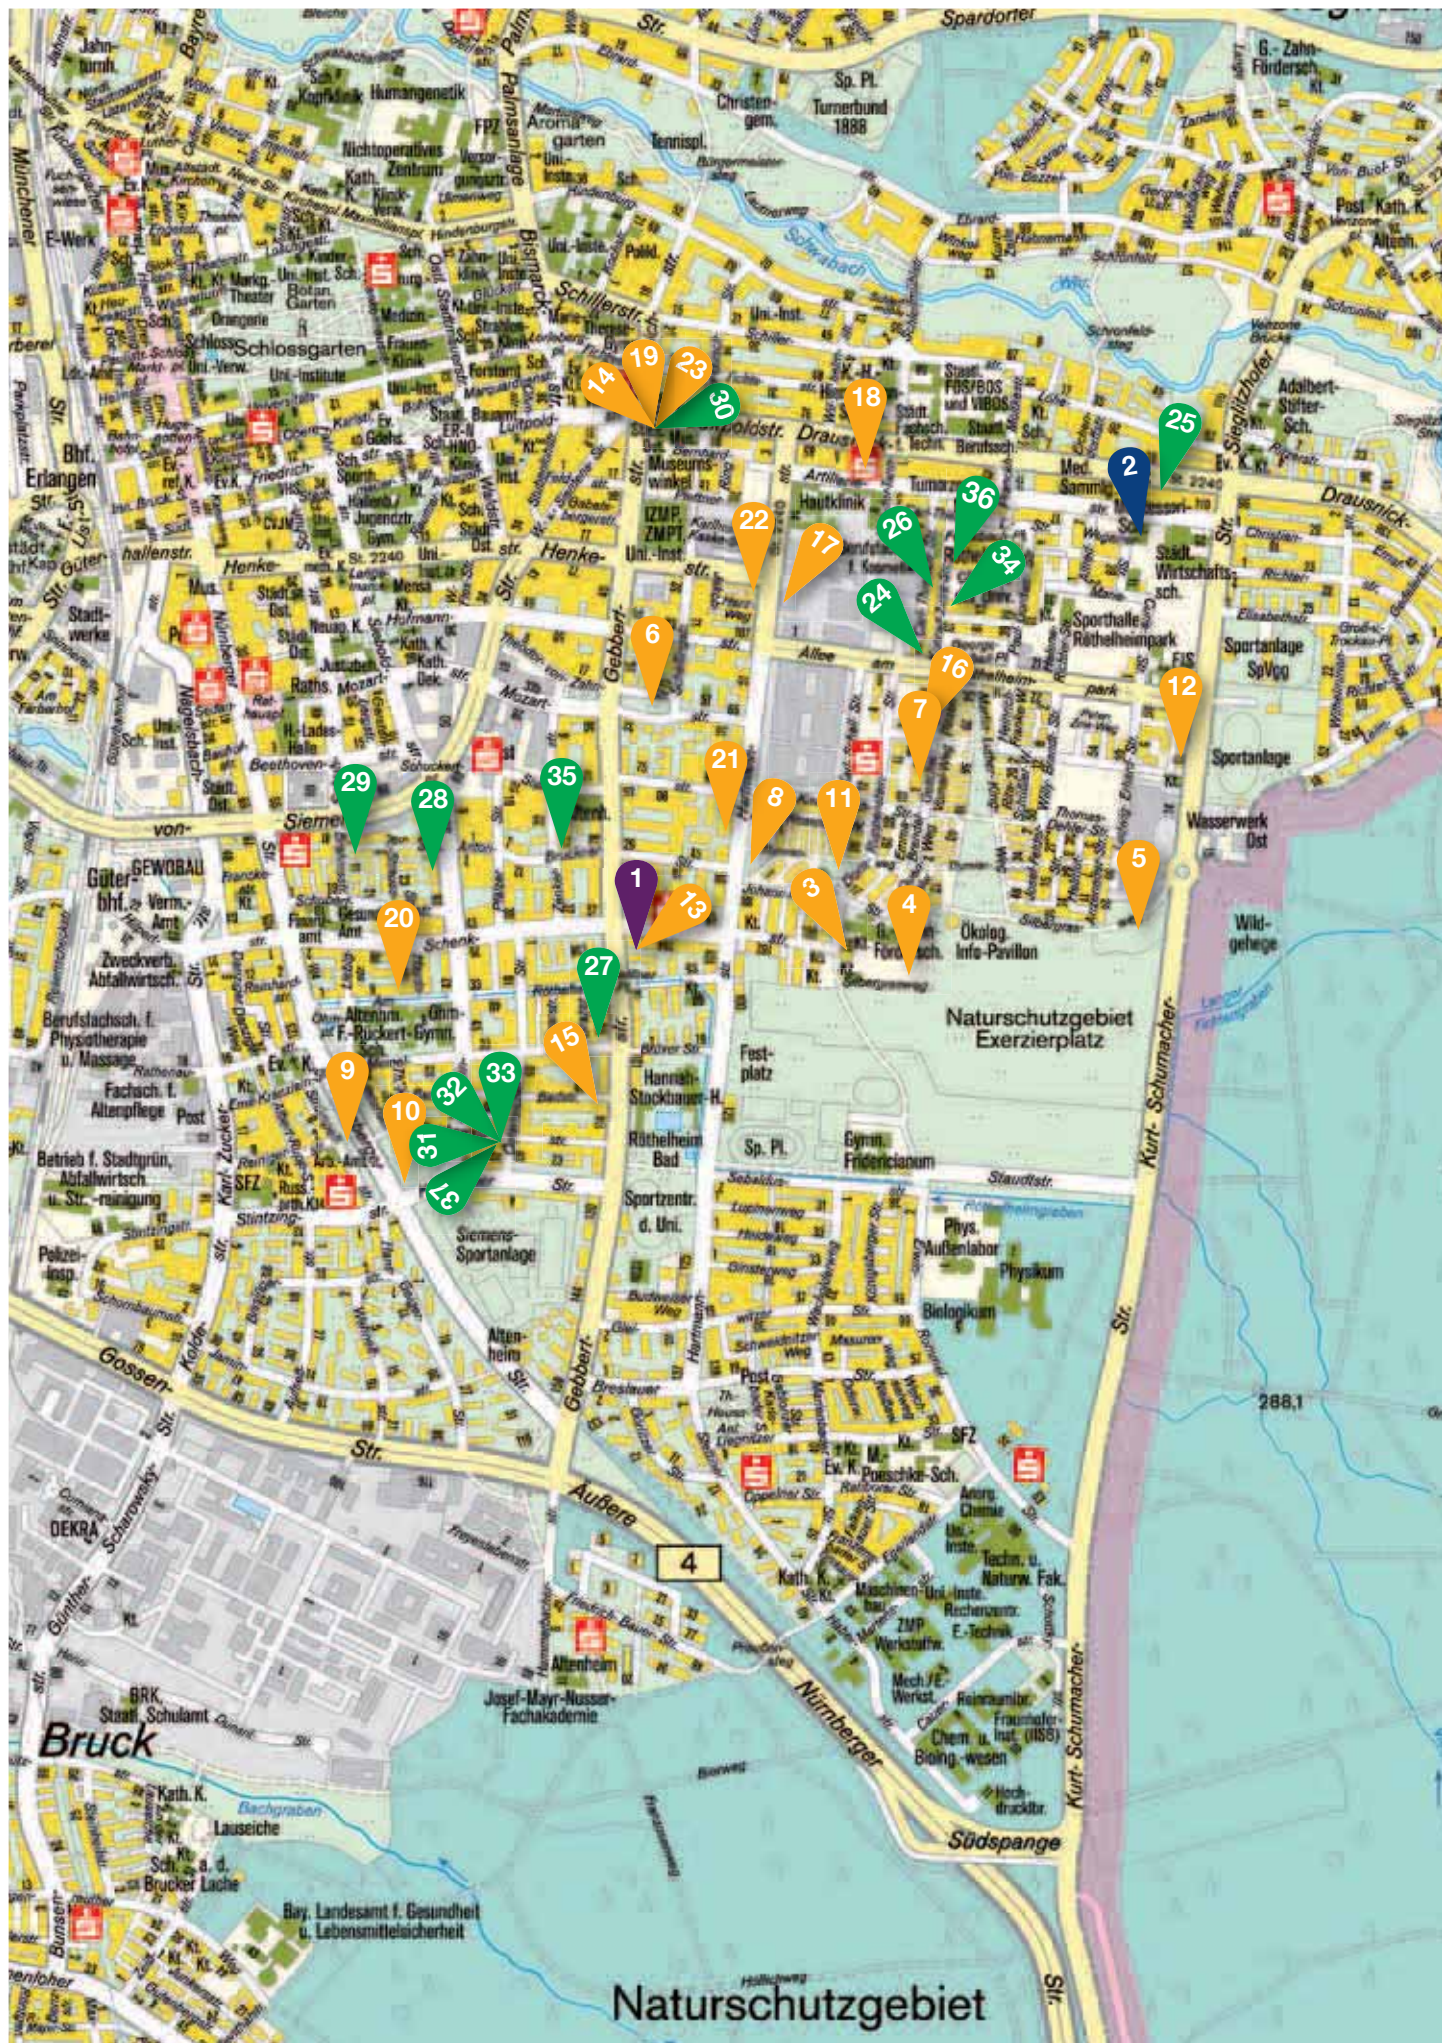

Rothenheim / Rathenau / Röthelheimpark