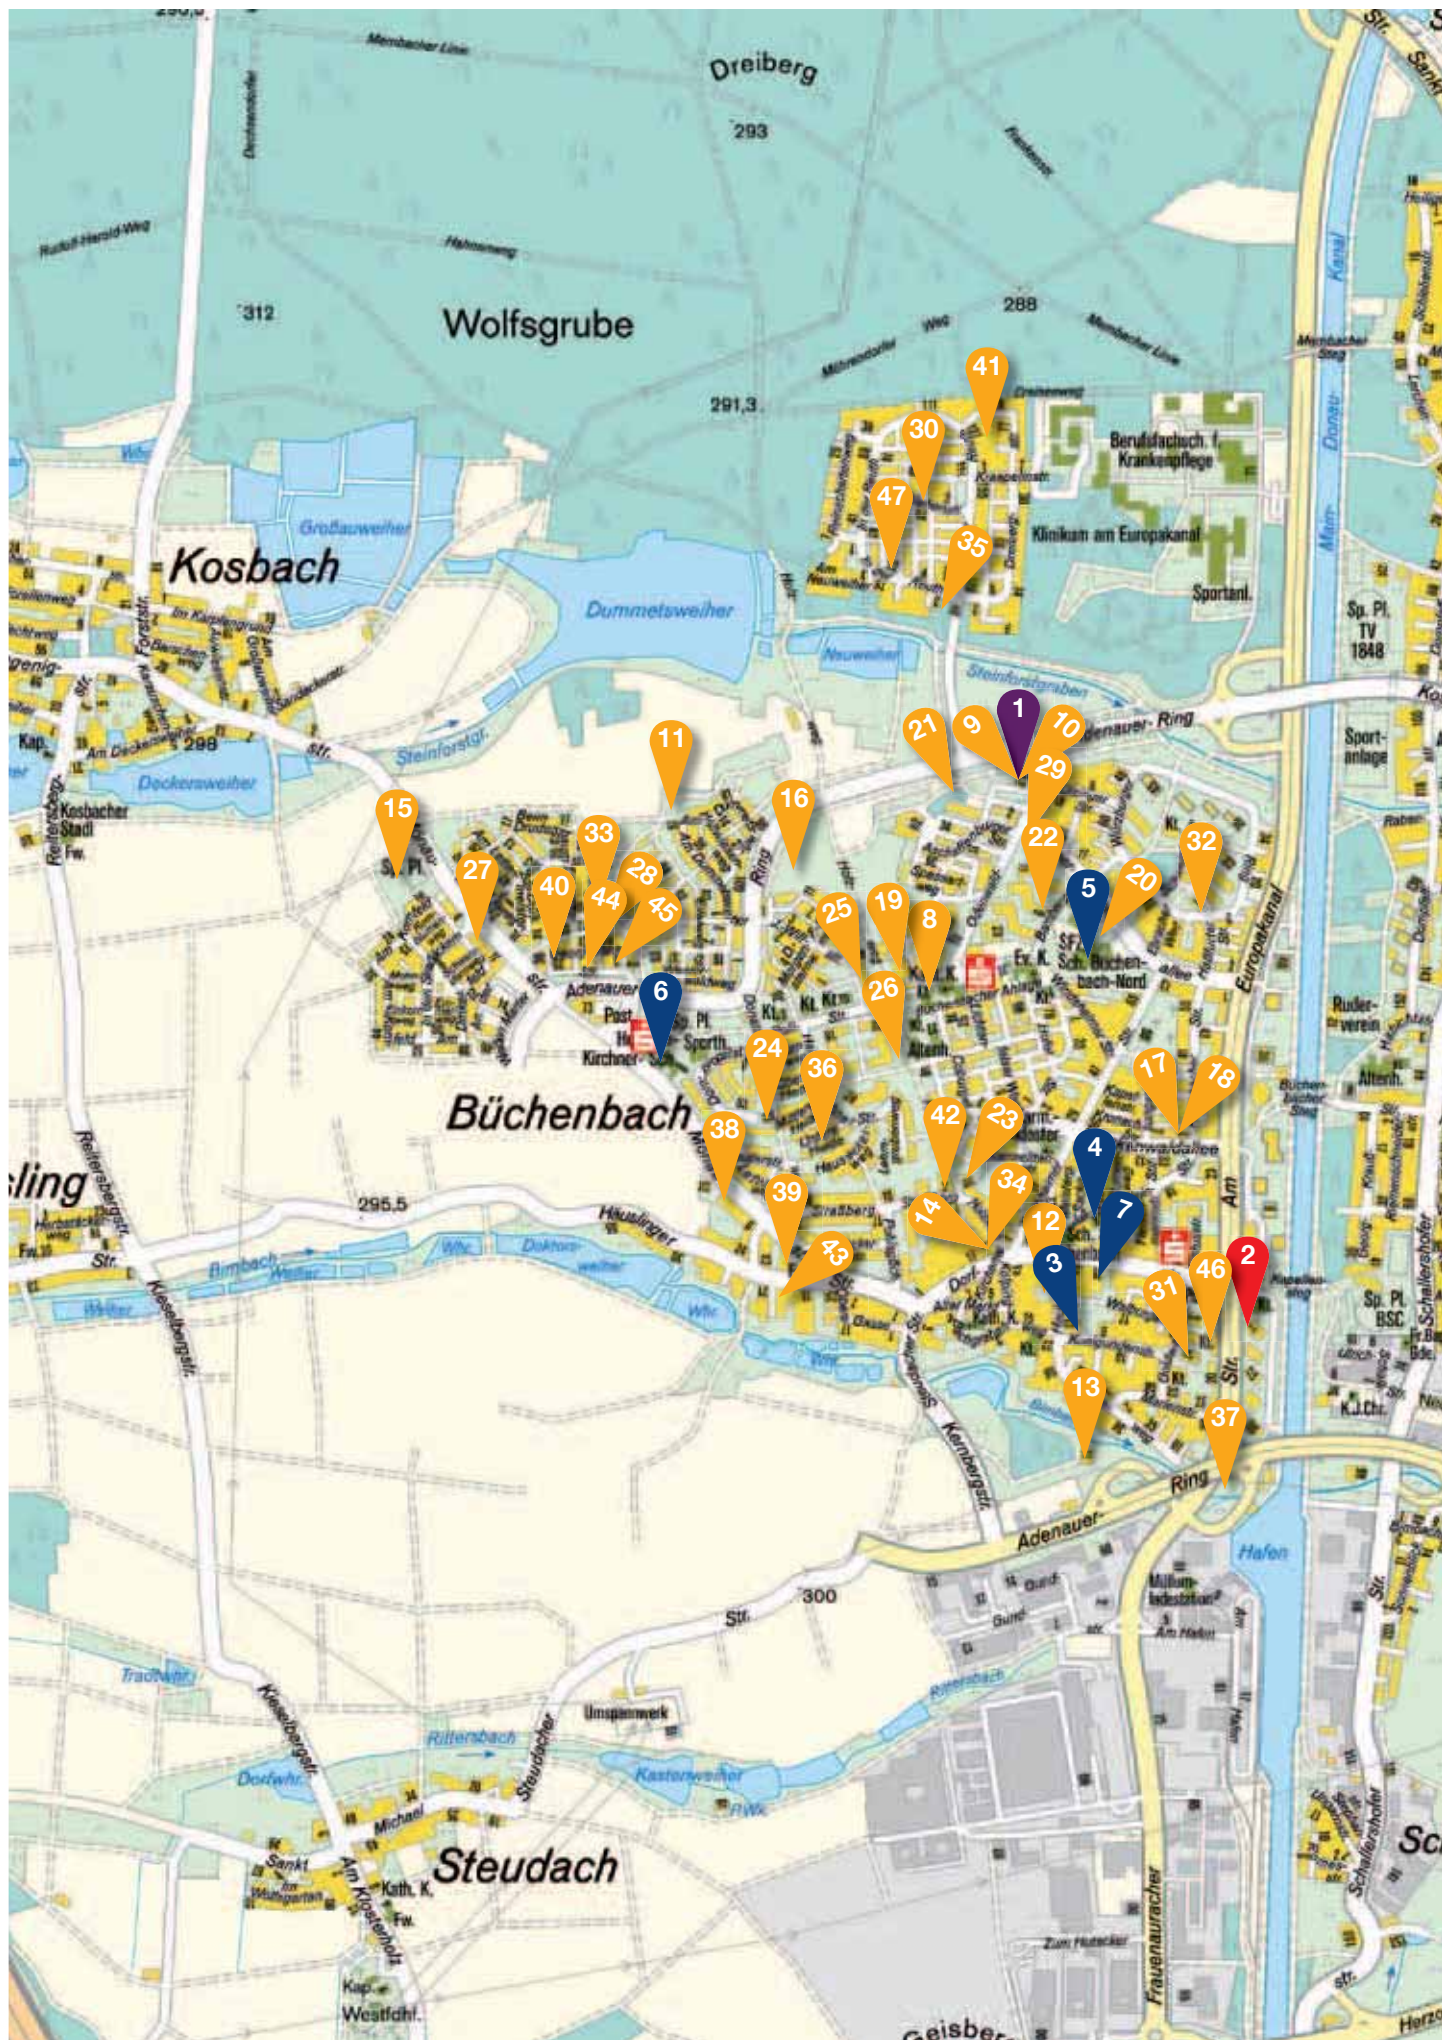

Büchenbach