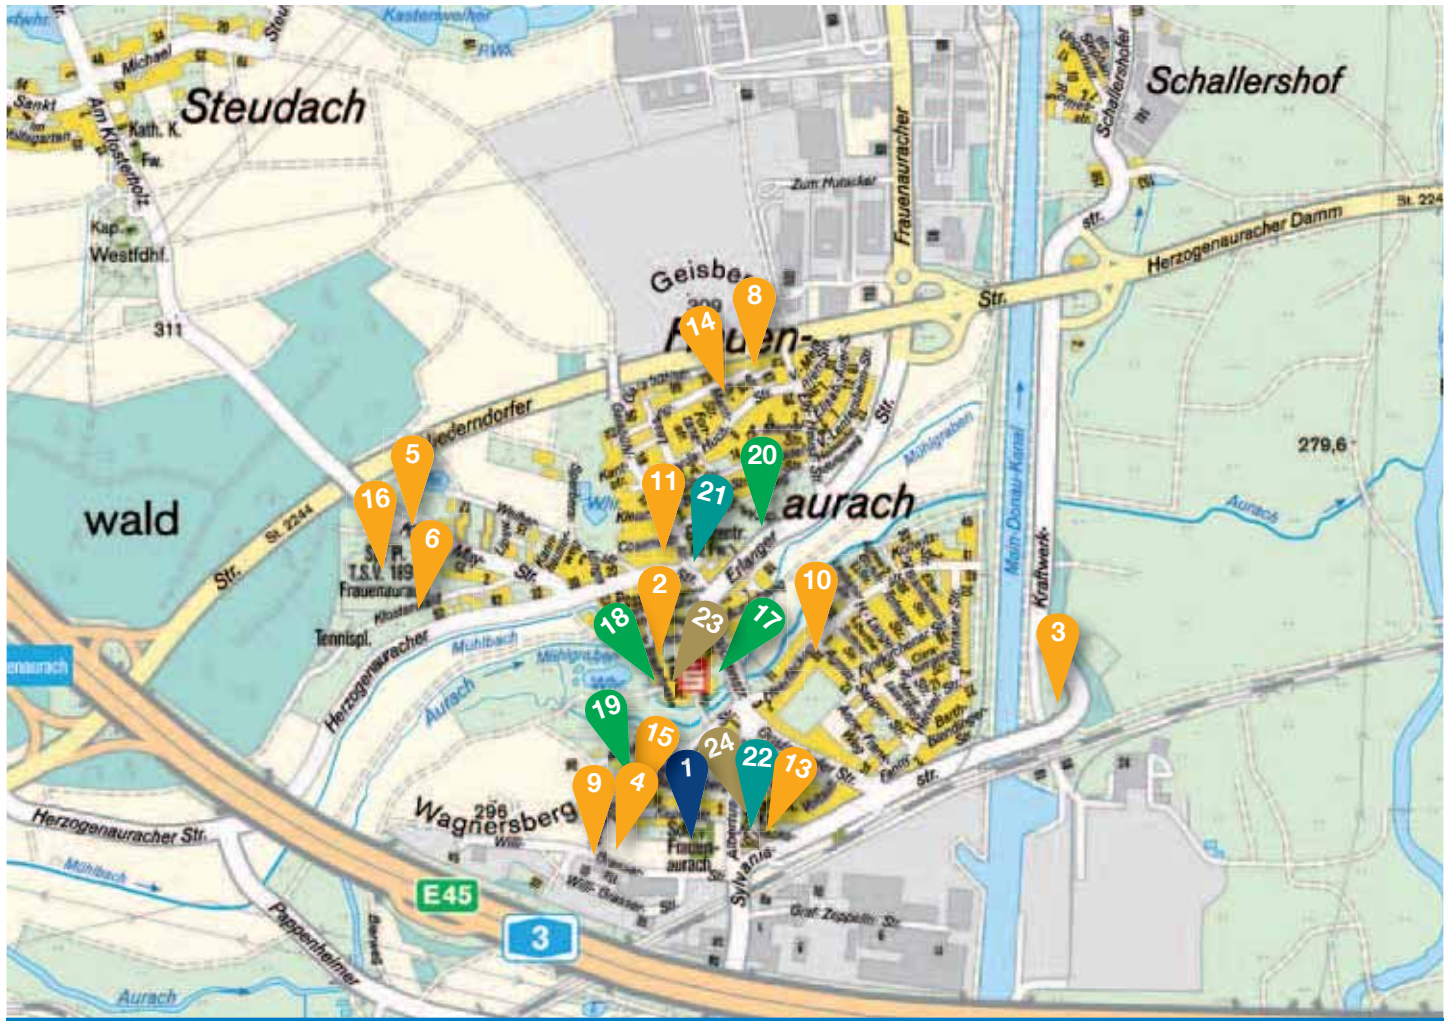

Frauenaurach / Neuses