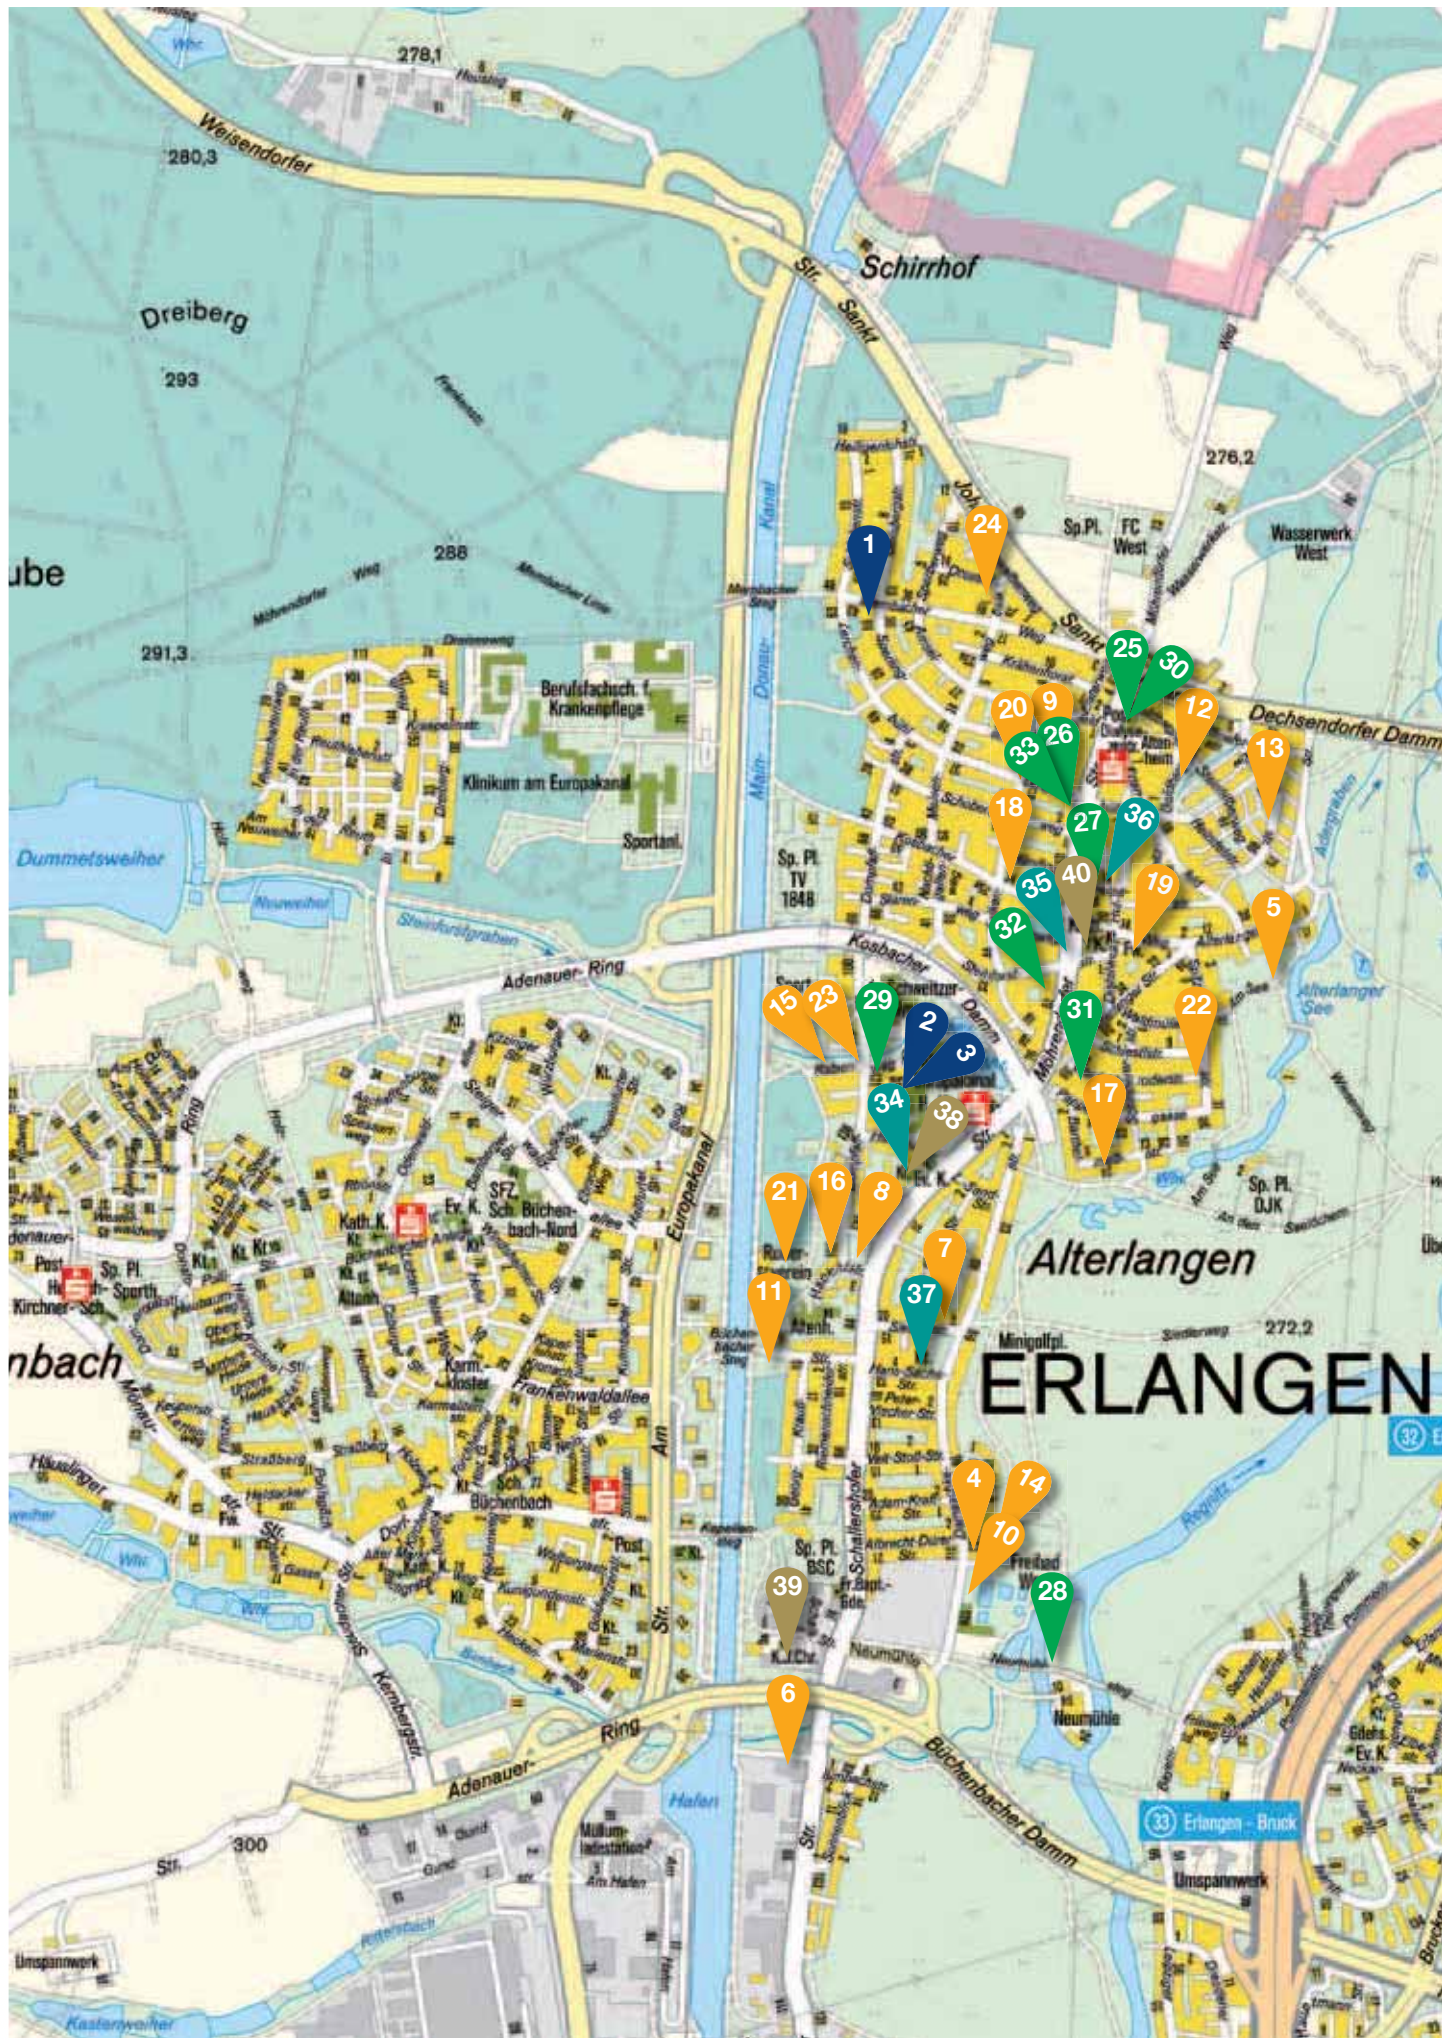

Alterlangen