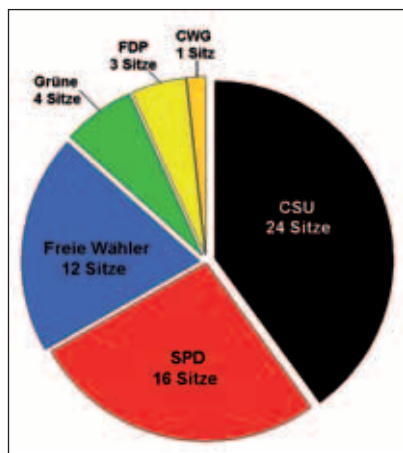

Der Kreistag / Die Fraktionsvorsitzenden

Der Kreistag

Der Kreistag ist das wichtigste Organ des Landkreises. Er ist die Vertretung der Kreisbürger und wird auf die Dauer von sechs Jahren gewählt. Die aktuelle Wahlperiode begann 2008 und wird 2014 enden. Der Kreistag besteht aus dem Landrat und 60 Kreisräten.

Er entscheidet über alle wichtigen Angelegenheiten des Landkreises im eigenen und übertragenen Wirkungskreis, soweit er nicht den Kreisausschuss oder andere beschließende Ausschüsse für zuständig erklärt hat oder der Landrat kraft Gesetzes in laufenden Angelegenheiten zuständig ist.

Die Kreisräte sind ehrenamtlich tätig. Sie sind den Belangen des gesamten Landkreises verpflichtet. Im Landkreis Roth sind jährlich rund 50 Sitzungen notwendig, um Entscheidungen gewissenhaft vorzubereiten und fundiert treffen zu können. Aufgrund der Kreistagswahlen am 2. März 2008 ergibt sich im Kreistag Roth für die Wahlperiode 2008 bis 2014 folgende Sitzverteilung:

Sitzverteilung:

- **CSU-Fraktion (24 Sitze)**
- **SPD-Fraktion (16 Sitze)**
- **FW-Fraktion (12 Sitze)**
- **DIE GRÜNEN (4 Sitze)**
- **F.D.P. (3 Sitze)**
- **CWG (1 Sitz)**

Fraktionsvorsitzende im Kreistag

CSU

Udo Weingart, Im Schellen 2, 91174 Spalt (privat) 09175/78993
(dienstlich) 09175/796511

SPD

Christine Rodarius, Bergstraße 2, 91161 Hilpoltstein 09174/48433

FW

Alfred Zottmann, Am Taschenbaum 4, 91174 Spalt 09175/472

Grüne

Wolfgang Scharpff, Sperbersloher Straße 39, 90596 Schwanstetten 09170/2340

FDP

Max Netter, Hagenbucher Straße 31, (privat) 08469/9010725
91171 Greding-Obermässing (dienstlich) 08469/901070

Fachausschüsse

1. Kreisausschuss (12 Mitglieder)
   - Ausschuss für Seniorenarbeit und soziale Angelegenheiten (12 Mitglieder)
   - Ausschuss für Jugend und Familie (6 stimmberechtigte/ 8 weitere stimmberechtigte/9 beratende Mitglieder)
   - Ausschuss für Tiefbauangelegenheiten (12 Mitglieder)
   - Ausschuss für Kultur, Sport und Freizeit (12 Mitglieder)
   - Ausschuss für Energie, Umwelt und Regionalentwicklung (12 Mitglieder)
   - Ausschuss für Schul- und Bildungswesen (12 Mitglieder)
   - Rechnungsprüfungsausschuss (7 Mitglieder)
2. Vorsitzender: Anton Schmidpeter, Güsseldorf 16, 91174 Spalt,
   Telefon 09175/1323