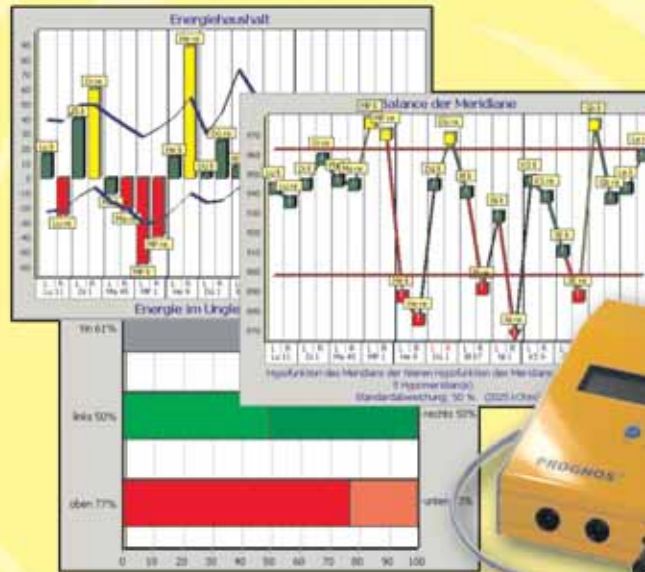

www.eon-ruhrgas.com

die lobby für kinder

e.on | Ruhrgas

www.waldershof.de

www.alles-deutschland.de

PROGNOS®

Das ganzheitliche Diagnose- und Therapiesystem

Zertifiziert nach der
europäischen Medizinprodukte-
Richtlinie [93 / 42 / EWg]
Zertifikat-Nr.: ZQ063001-VI / 9 / 13