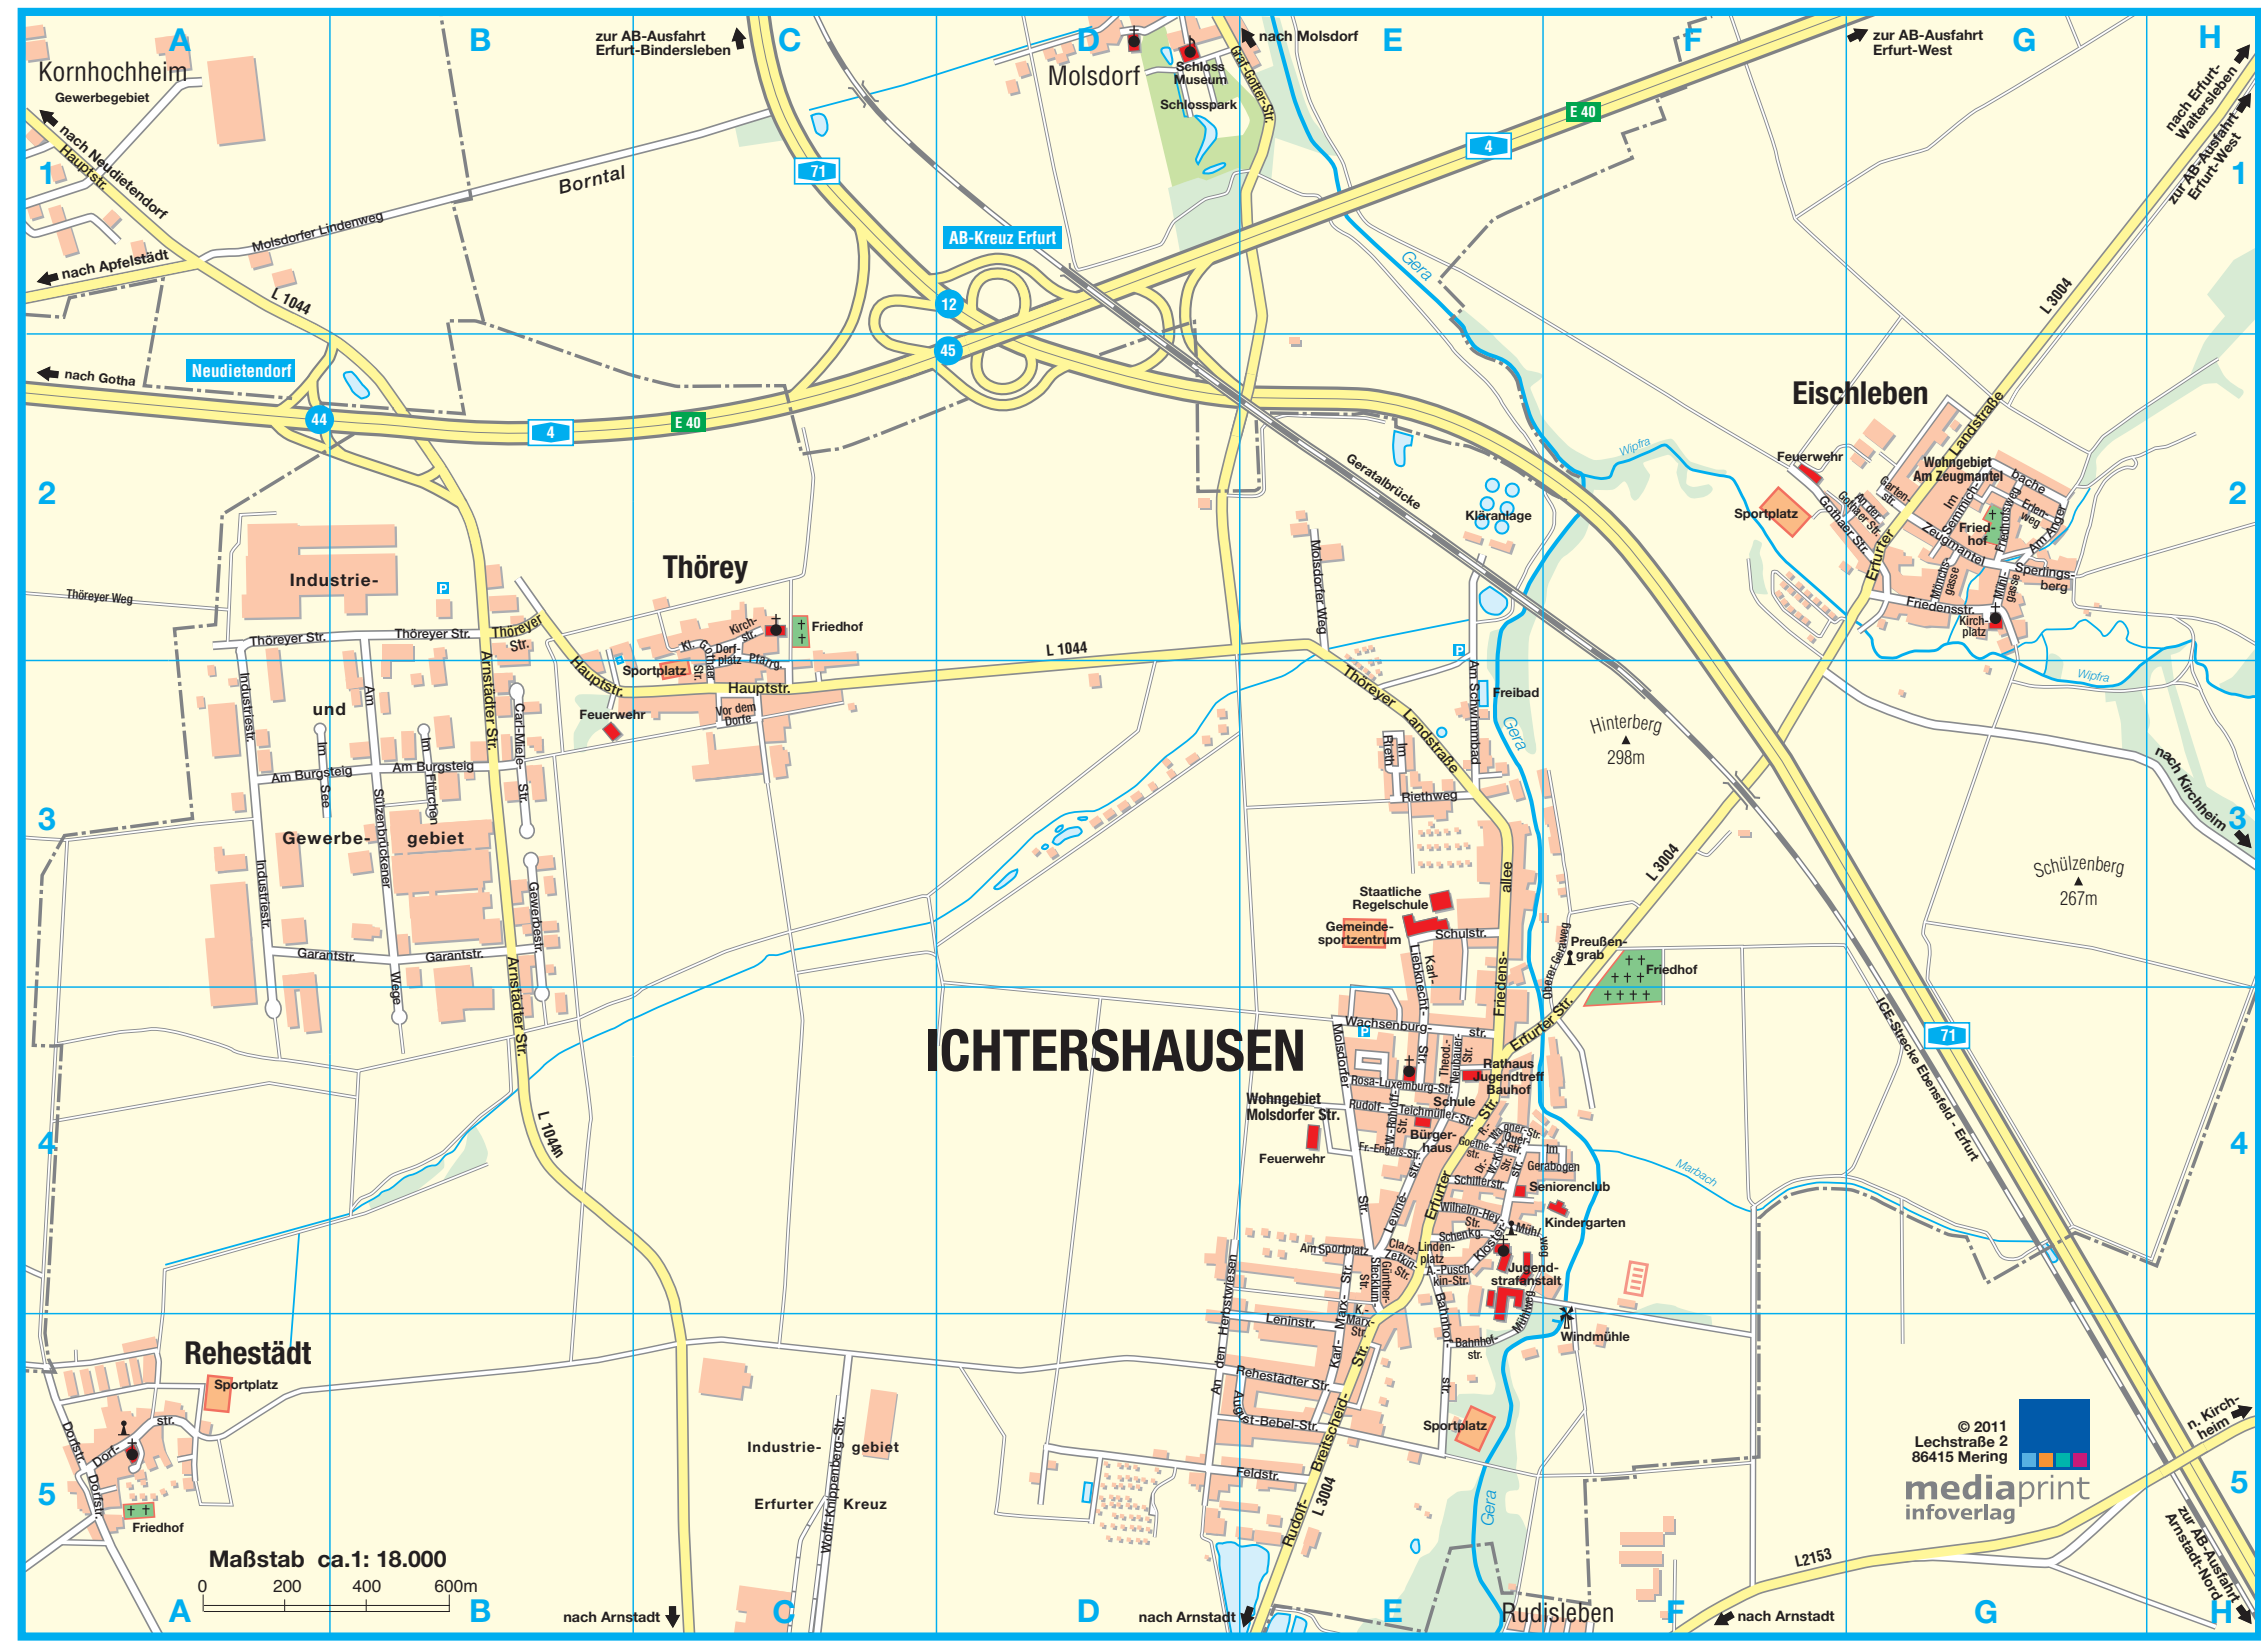

Hier finden Sie glückliche Familien...
...mit den Wohnraumangeboten der VWG Arnstadt

Vereinigte Wohnungsgenossenschaft Arnstadt von 1954 eG
Bertolt-Brecht-Straße 35 • 99310 Arnstadt • Telefon: 03628 / 912-0
www.vwg-arnstadt.de

Spaß gibt's gratis!

ARNSTÄDTER SPORT & FREIZEIT BAD

AM WOLLMARKT

bad-arnstadt.de 0 36 28/60 33 79

Elmar Still Steuerberater

Tätigkeitsschwerpunkte:

- Steuerliche und betriebswirtschaftliche Beratung
- Lohn/Bau Lohn/Buchführung/Jahresabschlüsse
- Erstellen von Steuererklärungen
- Existenzgründungsberatung

Windthorststraße 5 99096 Erfurt
Tel. 0361/3453217 Fax 0361/3450485
Mönchgasse 62 99334 Eischleben
Tel. 03628/5879811 Fax 03628/5879812
Mobil 0172/6510108
E-Mail: Kanzlei@StB-Still.de
www.Steuerberater-Still.de

Ingenieurbüro J. Maier

Elektrotechnische und Haustechnische Anlagen
Beratung/Planung/Bauüberwachung
zertifiziert nach DIN EN ISO 9001:2008 TÜV Hessen

Dipl. Ing. (FH) Jürgen Maier

Eichenstrasse 21 99334 Elleben OT Riechheim
☎ 036200 68988 0/2 ☎ 036200 68988 9

ELEKTROBAU BELLINGER ...

Elektrobau BELLINGER GmbH

Gewerbestraße 8
99334 Ichttershausen/Thörey
Tel. 03 62 02/78 55 29 • Fax: 78 55 30
Email: thoerey@elektrobau-bellinger.de

KLAUS KUNTER

Ingenieurgesellschaft für Wasserwirtschaft m.b.H.

Bierweg 27, 99310 Arnstadt
Telefon 03628/ 56 19 - 0
eMail sekretariat@igfw.de
www.igfw.de / www.kanalnetzoptimierer.de

Die Gestalter der Ortsdurchfahrt

Abwasserentsorgung • Wasserversorgung • Straßenbau
Beratung • Planung • Bauleitung • Datenbanken

BLOBEL

SPEZIALBETRIEB FÜR BAUWERKSERHALTUNG

- Strahlarbeiten im Hoch- u. Niederdruckstrahlverfahren/Graffiti-Entfernung
- Betoninstandsetzungsarbeiten
- Industrieboden-/Parkdeckbeschichtungen
- Abdichtungsarbeiten (auch nach WHG)
- Fassadenputz und Großanstriche
- Korrosionsschutzarbeiten

Feldstraße 1
99334 Ichttershausen
Tel.: 03628 581992 Fax: 03628 581994
www.blobel-gmbh.de info@blobel-gmbh.de

DACHSER GmbH & Co. KG

Logistikzentrum Erfurt
Niederlassung Ichttershausen

Industriestraße 7
99334 Ichttershausen
Tel.: 036202 770-0
Fax: 036202 770-119
www.dachser.com

SIOPLAST Produktionsgesellschaft mbH

Anlagenbau & Vertrieb
Thöreyer Str. 5
99334 Ichttershausen

Tel.: 036202 7799-0 • Fax: 036202 7799-99
E-Mail: info@sioplast.com

STAHL IN GUTEN HÄNDEN

WIEGEL feuerverzinken®
schützt Stahl vor Rost!

WIEGEL ICHTTERSHAUSEN Feuerverzinken
Industriestr. / Thörey • 99334 Ichttershausen
Tel. 036202 / 216-0 • e-mail: info@wif.wiegel.de

EPC GROUP

ENGINEERING AND PLANT CONSTRUCTION

- Chemieanlagen
- Polymeranlagen
- Pharmaanlagen
- Anlagen für erneuerbare Energien
- Lebensmittelanlagen
- Ingenieurleistungen inkl. Genehmigungsverfahren
- Ingenieurleistungen für Planung und Infrastruktur

KONTAKT

EPC Engineering Consulting GmbH
Dr.-Bonnet-Weg 1
99310 Arnstadt

Telefon: +49 (0) 36 28 / 660 48 20
Fax: +49 (0) 36 28 / 660 48 25
www.epc.com

Werkverkauf

Mo. - Fr. von 10.00 Uhr - 17.00 Uhr

Rotstern GmbH & Co. KG
Carl-Miele-Straße 6 | 99334 Thörey

ANFAHRT

PRODUKTE für Groß & Klein

info@rotstern.de | 03 62 02 - 756 60 | weitere Informationen unter: www.rotstern.de

IMPRESSUM

Herausgegeben in Zusammenarbeit mit der Gemeinde Ichttershausen. Änderungswünsche, Anregungen und Ergänzungen für die nächste Auflage dieser Broschüre nimmt die Gemeinde Ichttershausen entgegen.

Titel, Umschlaggestaltung sowie Art und Anordnung des Inhalts sind zugunsten des jeweiligen Inhabers dieser Rechte urheberrechtlich geschützt. Nachdruck und Übersetzungen in Print und Online sind – auch auszugsweise – nicht gestattet.

Quellennachweis:
Luftbildfotoservice Müller, Niederwillingen
Fotostudio Blickfang Uta Oschmann, Arnstadt
Nadelprinzessin, Marko Kessler, Ichttershausen
Gemeinde Ichttershausen

mediaprint infoverlag gmbh
Lechstraße 2
D-86415 Mering
Tel. +49 (0) 8233 384-0
Fax +49 (0) 8233 384-103
info@mediaprint.info
www.mediaprint.info
www.alles-deutschland.de

99334070/1. Auflage/2011