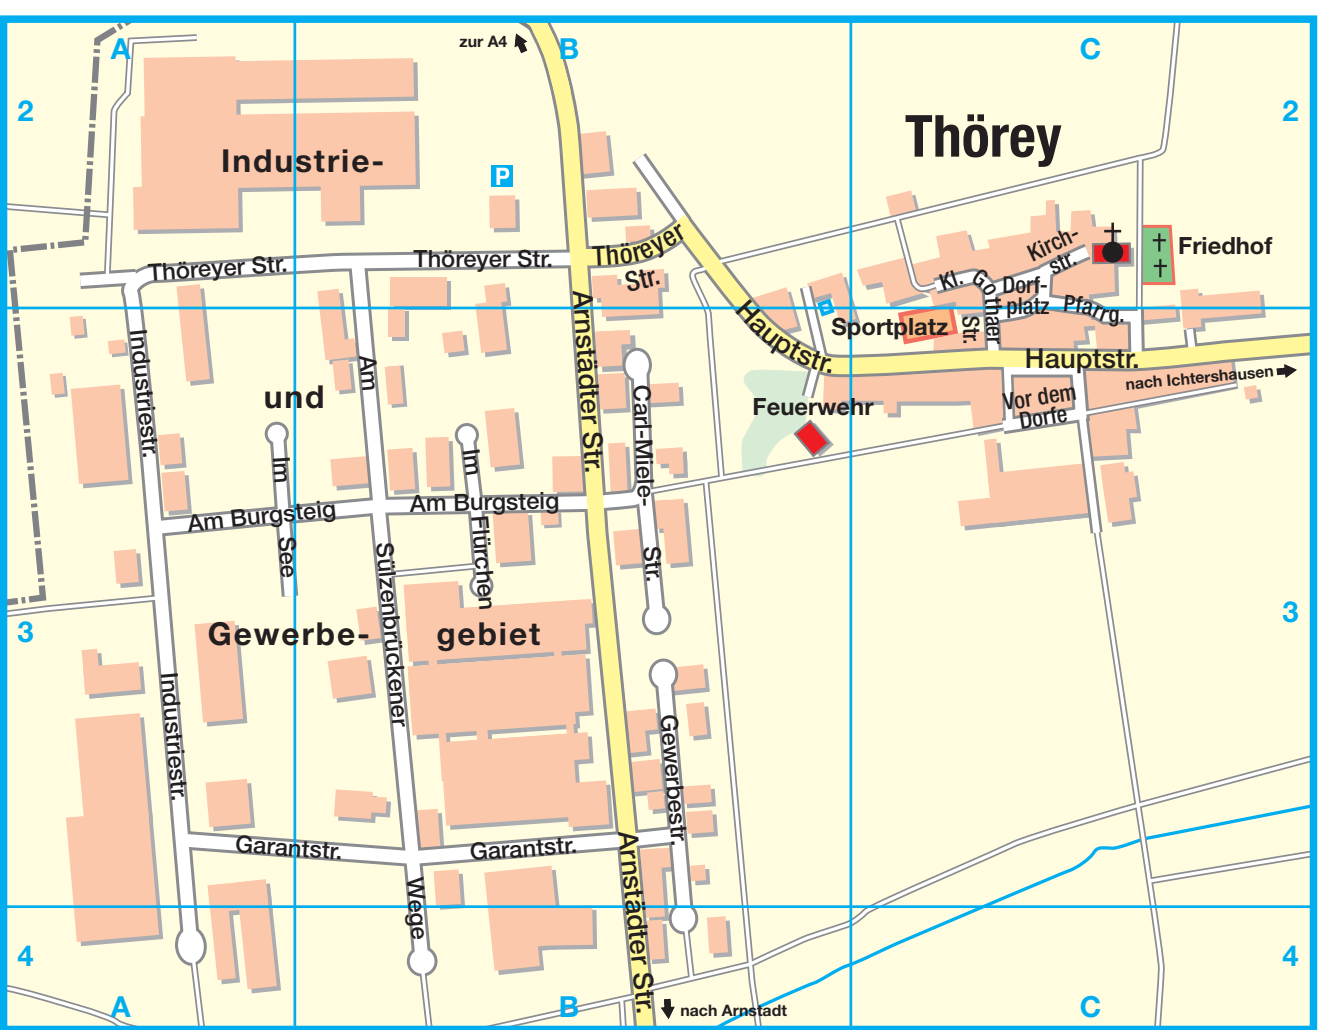

Die Gemeinde Ichtershausen liegt inmitten des Thüringer Beckens, am Eingang zum Thüringer Wald. Durch seine günstige Lage zwischen der Landeshauptstadt Erfurt und Arnstadt, dem ältesten Ort Thüringens, bietet sich hier ein landschaftlich eindrucksvolles Bild und ein zentraler Punkt für Erholung und ausgedehnte Touren durch den Thüringer Wald. Darüber hinaus ist die Gemeinde zentral in Deutschland gelegen.

Durch die direkte Anbindung an die Autobahnen A 4 und A 71 (Autobahnkreuz Erfurt) bietet sich in Ichtershausen und dem angeschlossenen Gewerbepark GITA eine optimale Möglichkeit zur Ansiedlung von Gewerbe. Das Industriegebiet „Erfurter Kreuz“ schafft auf fast 400ha Raum für weitere Ansiedlungsmöglichkeiten. Die Gemeinde Ichtershausen bietet darüber hinaus attraktive Wohnbedingungen. Im Ort befinden sich eine Grund- und Regelschule. 2009/2010 wurde das Freibad umfassend saniert und das neue Gemeindeparkzentrum eröffnet. Mehrere Ärzte und Zahnärzte, eine Apotheke, Bankfilialen und weitere Einkaufsmöglichkeiten runden das Bild ab. Nicht zuletzt sorgt auch eine Kindertagesstätte für ein bedarfsgerechtes Angebot für junge Familien. In den Ortsteilen wurden Club- und Vereinshäuser saniert.

Gemeindeverwaltung
Gemeindeverwaltung Ichtershausen
Erfurter Straße 42, 99334 Ichtershausen
Tel.: 03628 911-0
E-Mail: info@ichtershausen.de
www.ichtershausen.de

Straßenverzeichnis

- Alexander-Puschkin-Straße E4
- Am Anger G2
- Am Burgsteig AB3
- Am Schwimmbad E3
- Am Sportplatz E4
- Am Sülzenbrückener Wege B2-4
- An den Herbstwiesen D4-5
- An der Gothaer Straße FG2
- Arnstädter Straße B2-4
- August-Bebel-Straße DE5
- Bahnhofstraße E4-5
- Carl-Miele-Straße B3
- Clara-Zetkin-Straße E4
- Dr.-Wilhelm-Külz-Straße E4
- Dorfplatz C2-3
- Dorfstraße A5
- Erfurter Landstraße G2
- Erfurter Straße EF4
- Erlenweg G2
- Feldstraße DE5
- Friedensallee E3-4
- Friedensstraße G2
- Friedhofsweg G2
- Friedrich-Engels-Straße E4
- Garantstraße AB3
- Gartenstraße G2
- Gewerbestraße B3-4
- Goethestraße E4
- Gothaer Straße FG2
- Günther-Stecklum-Straße E4
- Hauptstraße B2-C3
- Im Flürchen B3
- Im Gerabogen EF4
- Im Rieth E3
- Im See A3

- Im Semmichbache G2
- Industriestraße A3-4
- Karl-Liebknecht-Str. E3-4
- Karl-Marx-Str. E4-5
- Kirchplatz G2
- Kirchstraße C2
- Kleine Gothaer Straße C2-3
- Klosterstraße E4
- Leninstraße E4-5
- Levinéstraße E4
- Lindenplatz E4
- Molsdorfer Straße E4
- Molsdorfer Weg E2
- Mönchsgasse G2
- Mühlgasse G2
- Mühlweg E4-5
- Oberer Geraweg F3-4
- Pfarrgasse C2-3
- Querstraße E4
- Rehestädter Straße DE5
- Richard-Wagner-Straße E4
- Riethweg E3
- Rosa-Luxemburg-Straße E4
- Rudolf-Breitscheid-Straße E5
- Rudolf-Teichmüller-Straße E4
- Schenkergasse E4
- Schillerstraße E4
- Schulstraße E3
- Sperlingsberg G2
- Theodor-Neubauer-Straße E4
- Thöreyer Landstraße E2-3
- Thöreyer Straße AB2
- Vor dem Dorfe C3
- Wachsenburgstraße E4
- Walter-Rohloff-Straße E4
- Wilhelm-Hey-Str. E4
- Wolff-Knippenberg-Str. C5
- Zeugmantel G2

Fleischerei Lindner
Inh. U. Saalfelder

Erfurter Str. 15 • 99334 Ichtershausen • Tel./Fax 03628/44204

- täglich frische Fleisch- und Wurstwaren
- Plattenservice
- kalte und heiße Braten
- Hausmachersalate

Öffnungszeiten:
Montag 07.30 - 13.00 Uhr
Dienstag, Mittwoch 07.30 - 13.00 Uhr
und 15.00 - 18.00 Uhr
Donnerstag, Freitag 07.30 - 18.00 Uhr
Samstag 07.30 - 12.00 Uhr

Café und Restaurant
Zur Alten Bäckerei
Inhaberin Cornelia Manger

Wilhelm-Hey-Straße 2 • 99334 Ichtershausen
Telefon: (0 36 28) 4 42 42
E-Mail: cafe@zur-alten-baekerei.de
www.zur-alten-baekerei.de