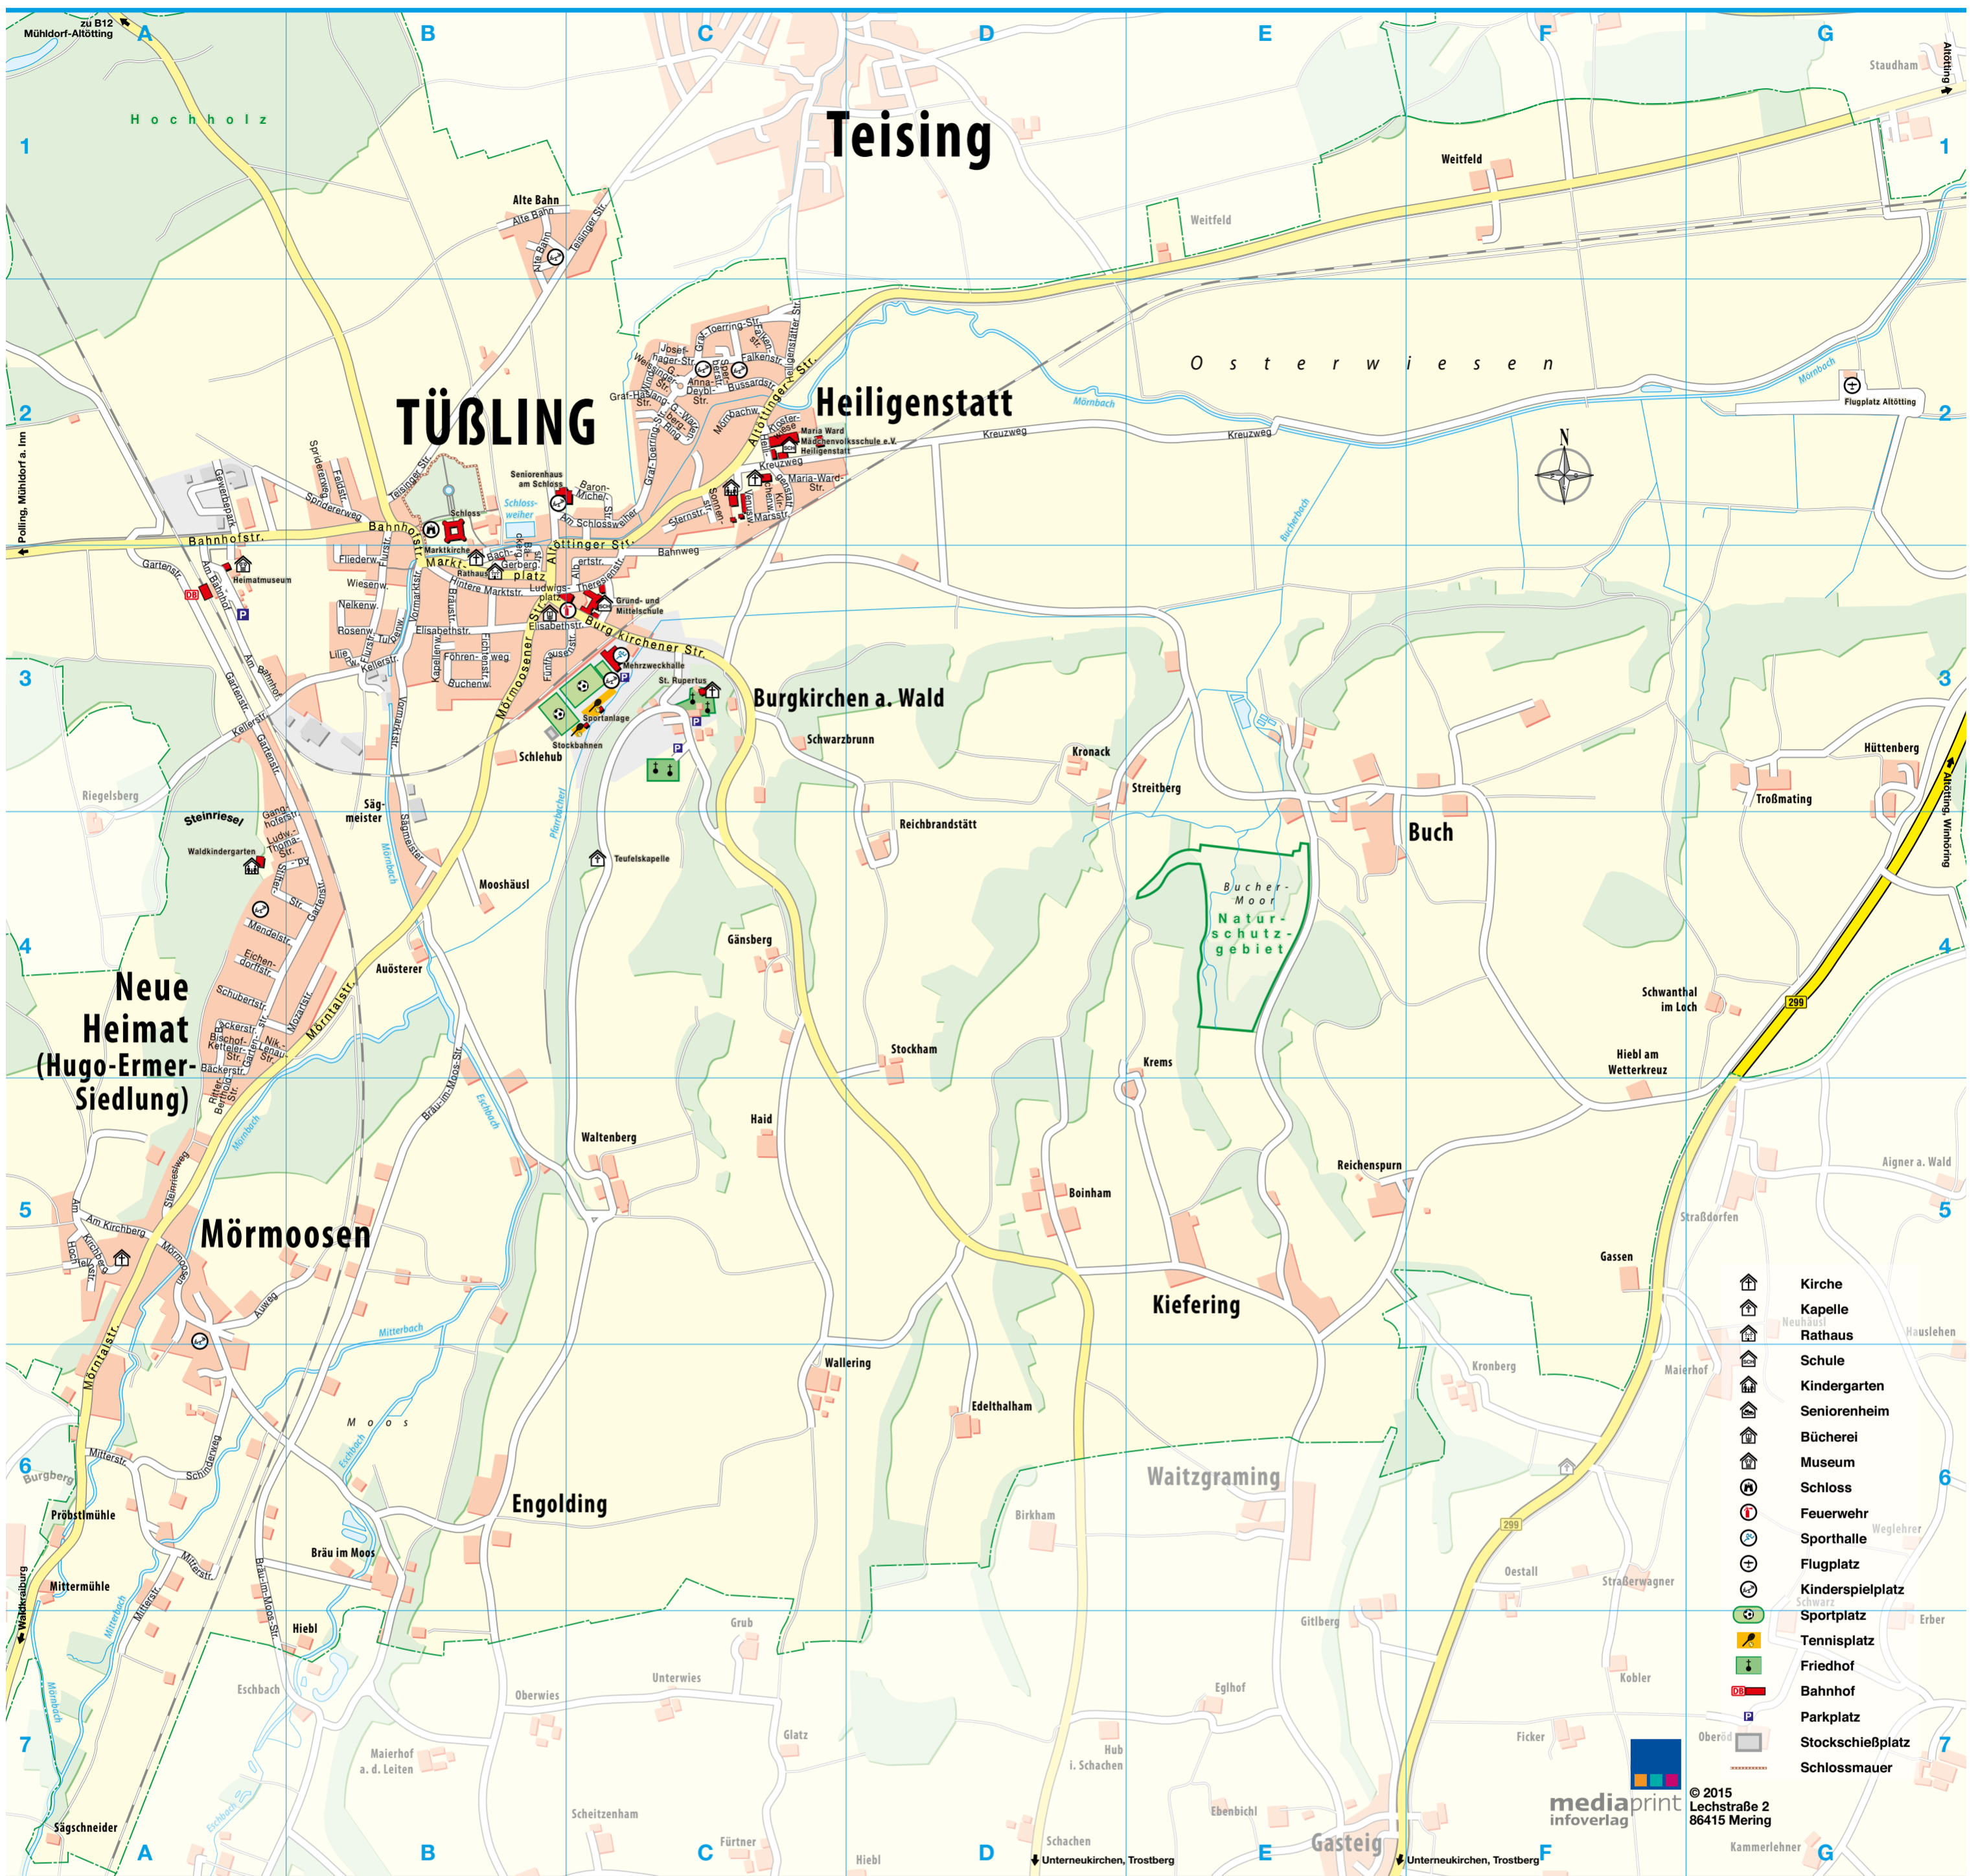

ORTSPLAN MARKT TÜSSLING

Straßenverzeichnis:

Adalbert-Stifter-Straße.....AB4	Buch.....F4	Gewerbepark.....A2	Maria-Ward-Straße.....C2	Sägschneider.....A7
Albertstraße.....C3	Buchenweg.....B3	Graf-Haslang-Straße.....C2	Marktplatz.....B3	Schinderweg.....A6
Alte Bahn.....B1	Burgkirchen am Wald.....C3	Graf-Toerring-Straße.....C2	Marsstraße.....C2	Schlehub.....B3
Altöttinger Straße.....B3-C2	Burgkirchener Straße.....C3	Haid.....C5	Mendelstraße.....AB4	Schubertstraße.....A4
Am Bahnhof.....A3	Bussardstraße.....C2	Heiligenstatt.....CD2	Mittermühle.....A6	Schwanthal im Loch.....FG4
Am Kirchberg.....A5	Edelthalham.....D6	Heiligenstätter Straße.....C2	Mitterstraße.....A6-7	Schwarzbrunn.....CD3
Am Schlossweiher.....BC2	Eichendorffstraße.....A4	Hiebl.....B7	Mooshäusl.....B4	Sonnenstraße.....C2
Anna-Deybl-Straße.....C2	Elisabethstraße.....BC3	Hiebl am Wetterkreuz.....F4	Mörmoosen.....AB5	Sperberstraße.....C2
Auösterer.....B4	Engolding.....B6	Hintere Marktstraße.....B3	Mörmoosen.....A5	Spidererweg.....B2
Auweg.....A5	Falkenstraße.....C2	Hochfellnstraße.....A5	Mörmoosener Straße.....B3	Steinriesweg.....A5
Bachstraße.....B3	Feldstraße.....B2	Hüttenberg.....G3	Mörnbachweg.....C2	Sternstraße.....C2
Bäckergasse.....B2-3	Fichtenstraße.....B3	Josef-Windhager-Straße.....C2	Mörntalstraße.....A6-B4	Stockham.....D4
Bäckerstraße.....A4	Fliederweg.....B3	Kapellenweg.....B3	Mozartstraße.....B4	Streitberg.....E3
Bahnhofstraße.....AB2-3	Flurstraße.....B2-3	Kellerstraße.....AB3	Nelkenweg.....B3	Teisinger Straße.....B2-C1
Bahnweg.....C3	Föhrenweg.....B3	Kiefering.....E5	Neue Heimat (Hugo-Ermer-Siedlung).....A4	Theresienstraße.....C3
Baron-Michel-Straße.....C2	Fünfhäuserstraße.....BC3	Kirchenweg.....C2	Nikolaus-Lenau-Straße.....A4	Troßmating.....G3
Bischof-Ketteler-Straße.....A4	G.-Wartenberg-Ring.....C2	Klosterwiese.....C2	Pröbstlmühle.....A6	Tulpenweg.....B3
Boinham.....D5	G.-Weissinger-Straße.....C2	Krems.....E4	Reichbrandstätt.....D4	Venusweg.....C2
Bräu im Moos.....B6	Ganghoferstraße.....AB4	Kreuzweg.....C-E2	Reichenspurn.....E5	Vormarktstraße.....B3
Bräu-im-Moos-Straße.....A7-B4	Gänsberg.....C4	Kronack.....D3	Ritter-Berthold-Straße.....A4-5	Wallering.....CD6
Bräustraße.....B3	Gartenstraße.....AB3-4	Lilienweg.....B3	Rosenweg.....B3	Waltenberg.....C5
	Gassen.....F5	Ludwig-Thoma-Straße.....AB4	Sägsmeister.....B3-4	Weitfeld.....EF1
	Gerbergasse.....B3	Ludwigsplatz.....BC3	Sägsmeister.....B4	Wiesenweg.....B3