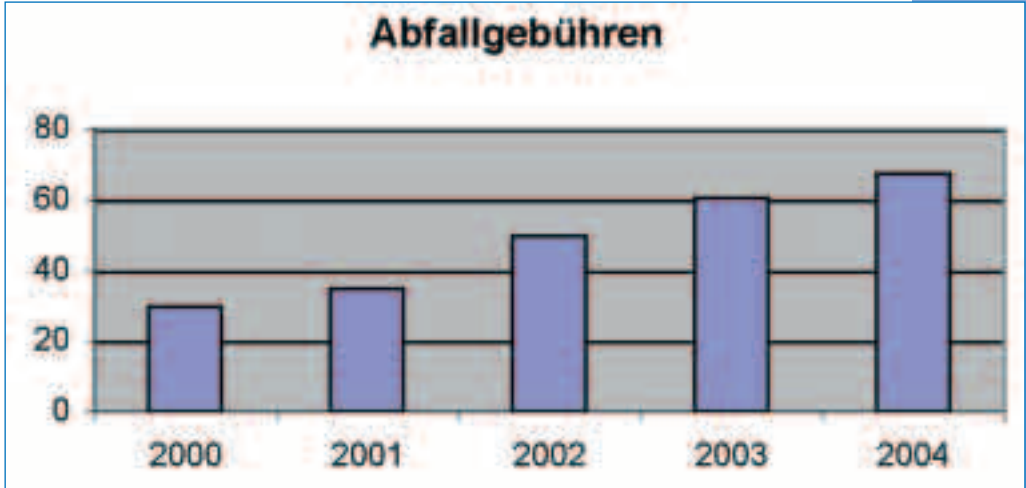

Einwohnerentwicklung der Stadt Netphen

Netphen – Wirtschaftsstandort mit Perspektiven

Im 17. Jahrhundert begann die Familie Irlé mit der Eisenverarbeitung. Vor mehr als 185 Jahren erfolgte am Standort Netphen-Deuz die Spezialisierung auf die Entwicklung, Metallurgie und Herstellung von Walzen für nahezu jede Anwendung sowie auf verschleißfeste Mahlwerkzeuge und Formgussteile. Heute ist die IRLE GRUPPE einer der weltweiten Walzen-Technologie-Führer.