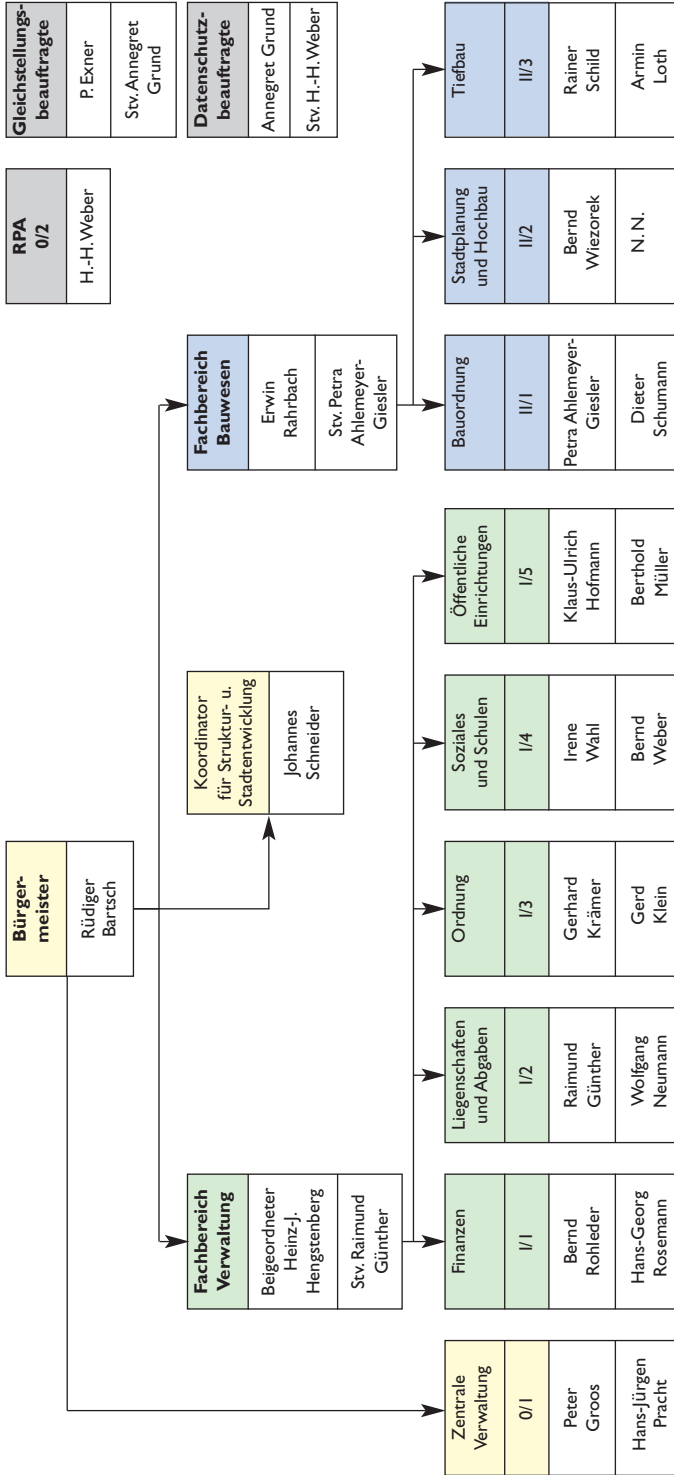

Organisationsplan der Stadtverwaltung Netphen

ELEKTRO SCHARF
PROFISCHAFTLICHE ARBEIT

- Installation
- Beleuchtungsanlagen
- Ruf- und Sprechanlagen
- Netzwerktechnik-Zertifiziert
- Kundendienst
- Verleih von Hebe- und Scherenbühnen in allen Größen
- **EE** Europäischer Instabus
- Elektrospeicheröfen und Elektrospeicherfußbodenheizung