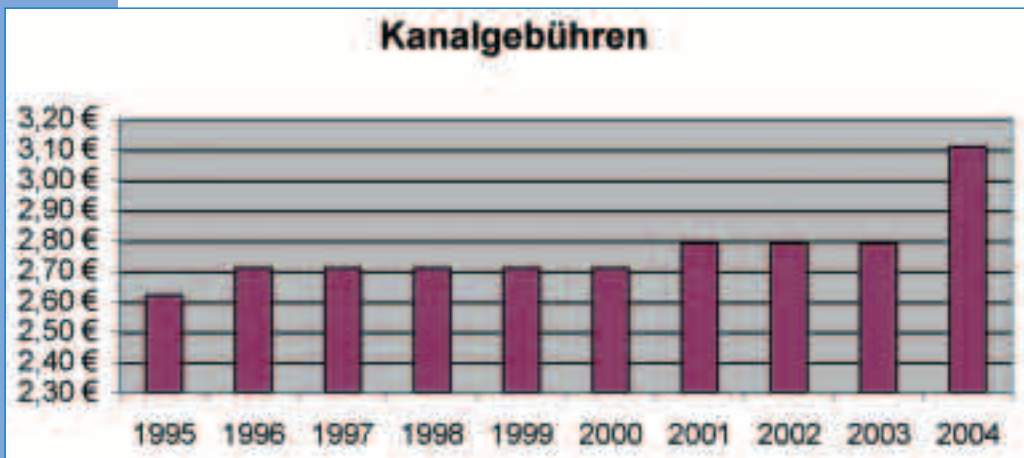

Entwicklung der Kanalgebühren

Die Wassergebühren werden erstmals seit mehr als 10 Jahren ab 01.01.2005 um 7 Ct./cbm auf 1,07 €/cbm + Mehrwertsteuer angehoben.