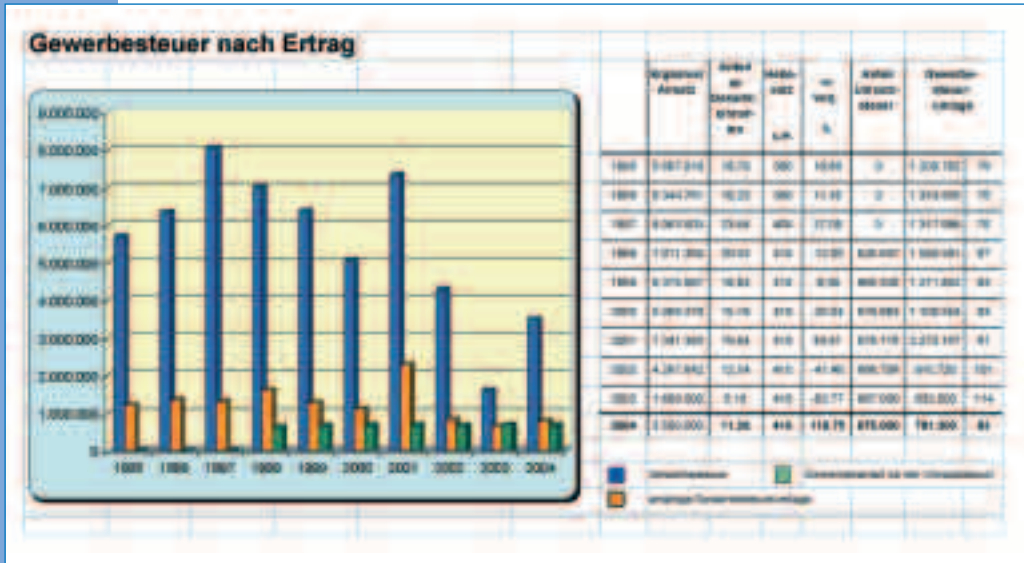

Entwicklung der Gewerbesteuer