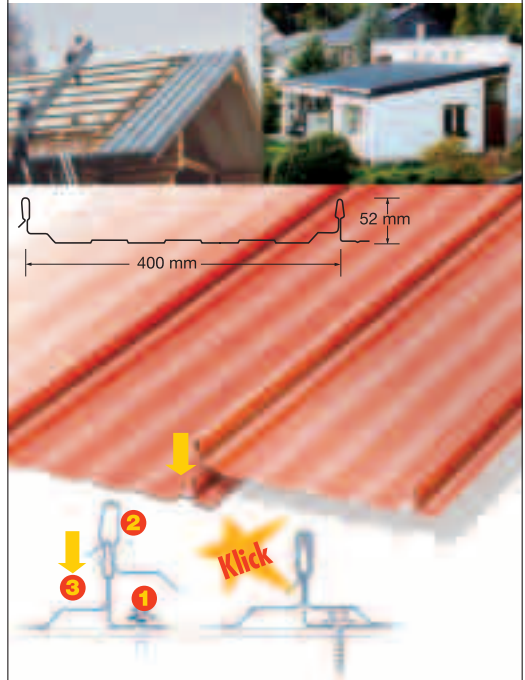

„Altes“ Rathaus Netphen

FischerKLIPTEC

Die clevere Alternative fürs Dach

Das wirtschaftliche Dachsystem, ideal für den Wohnungsbau.

Schnelle Montage durch Fischer-Klippverbindung

Wesentliche Merkmale:

- Äußerst preiswert und dekorativ
- Hochwertiger Korrosionsschutz
- Keine Durchbohrungen in der metallischen Dachdeckung
- Ideal für Sanierungen von flachgeneigten Dächern