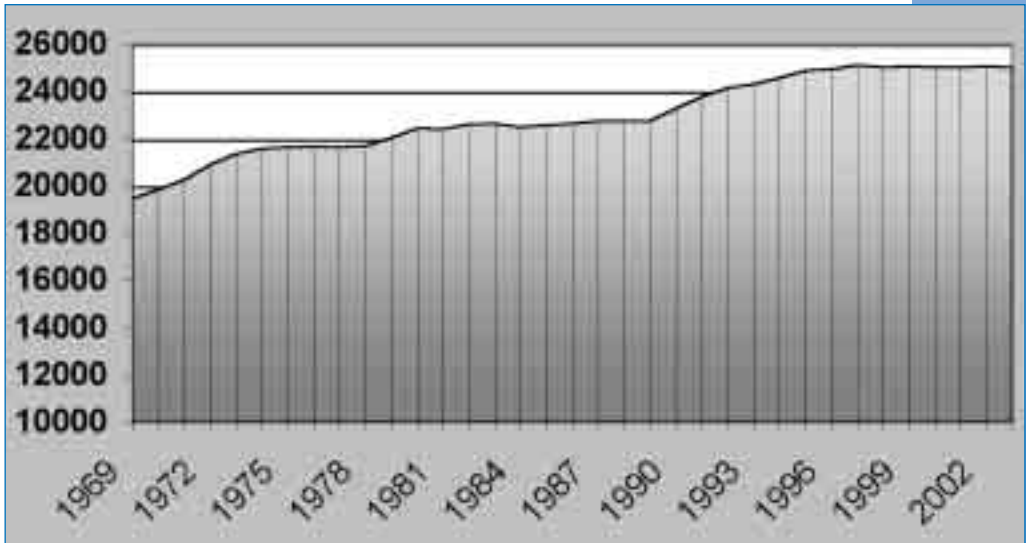

Einwohnerentwicklung der Stadt Netphen

Netphen – Wirtschaftsstandort mit Perspektiven

Im 17. Jahrhundert begann die Familie Irlé mit der Eisenverarbeitung. Vor mehr als 185 Jahren erfolgte am Standort Netphen-Deuz die Spezialisierung auf die Entwicklung, Metallurgie und Herstellung von Walzen für nahezu jede Anwendung sowie auf verschleißfeste Mahlwerkzeuge und Formgussteile. Heute ist die IRLE GRUPPE einer der weltweiten Walzen-Technologie-Führer.