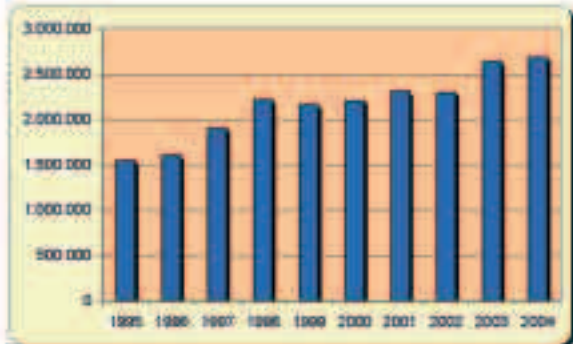

Entwicklung des Aufkommens bei Grundsteuer A und B

Grundsteuer A und B

	Ergebnis/Anzahl	Anteil an Gesamtergebnis %	± Vorjahr %	Hefesatz A %	Hefesatz B %
1995	1.027.210	9,37	1,81	200	280
1996	1.556.540	4,82	4,70	200	280
1997	1.888.983	5,25	18,28	200	230
1998	2.214.148	6,48	18,74	285	230
1999	2.152.175	5,98	-2,75	285	230
2000	2.200.877	6,60	2,30	280	230
2001	2.300.510	7,29	4,61	295	230
2002	2.200.497	6,46	-4,32	285	230
2003	2.831.000	8,48	14,74	295	280
2004	2.877.000	7,86	1,62	288	280