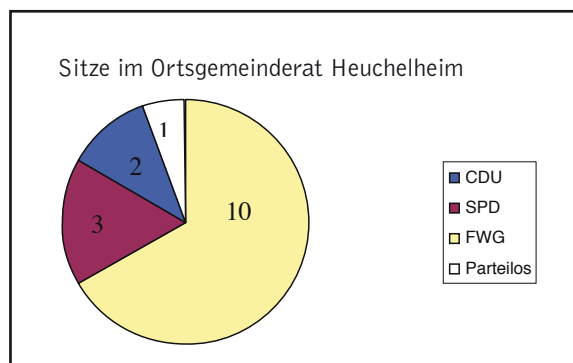

Ortsgemeinde Heuchelheim

Ortsbürgermeister: Hans-Jürgen Binder (FWG)
Ortsbeigeordneter: Berthold Held (FWG)