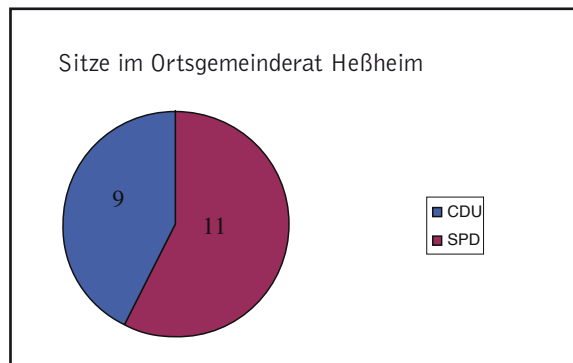

Ortsgemeinde Heßheim

Ortsbürgermeister: Karl Neunreither (SPD)
1. Ortsbeigeordneter: Klaus Nowak (SPD)
2. Ortsbeigeordneter: Jürgen Holzheimer (SPD)