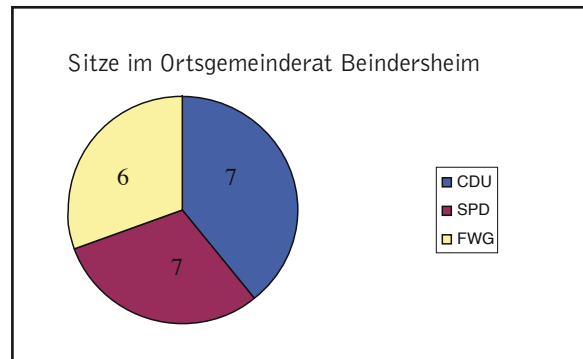

Ortsgemeinde Beindersheim

Ortsbürgermeister: Benno Haas (CDU)

1. Ortsbeigeordnete: Gertrud Schütz (FWG)
2. Ortsbeigeordneter: Thomas Wey (CDU)