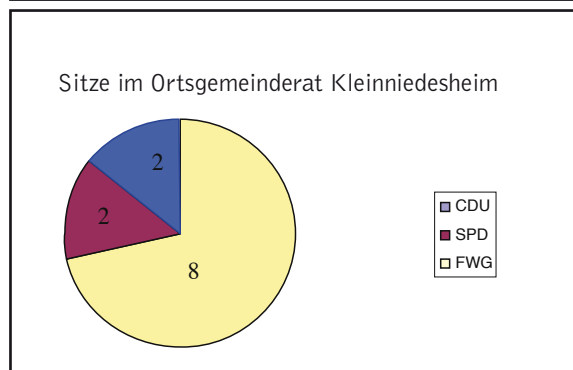

Ortsgemeinde Kleinniedesheim

Ortsbürgermeister: Norbert Buch (FWG)
Ortsbeigeordneter: Johannes Fruth (FWG)