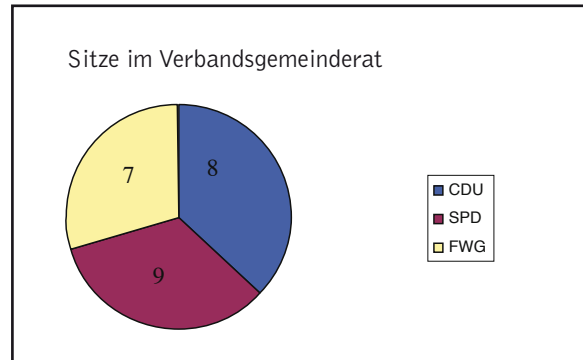

Gemeindeorgane

Verbandsgemeinde Heßheim

Bürgermeister: Klaus Schütz (FWG)

1. Beigeordneter: Norbert Buch (FWG)
2. Beigeordneter: Karlheinz Spuck (SPD)