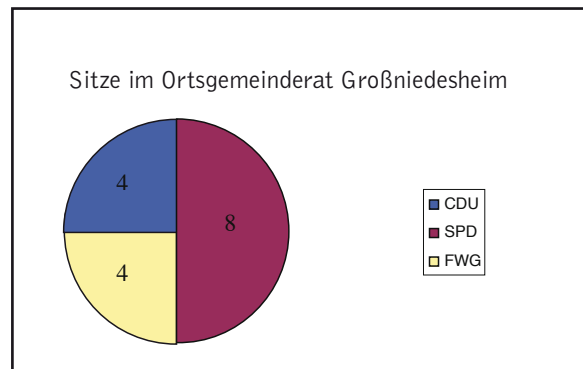

Ortsgemeinde Großniedesheim

Ortsbürgermeister: Hugo Klöß (SPD)

1. Ortsbeigeordneter: Hubert Ketzler (FWG)
2. Ortsbeigeordneter: Michael Walther (SPD)