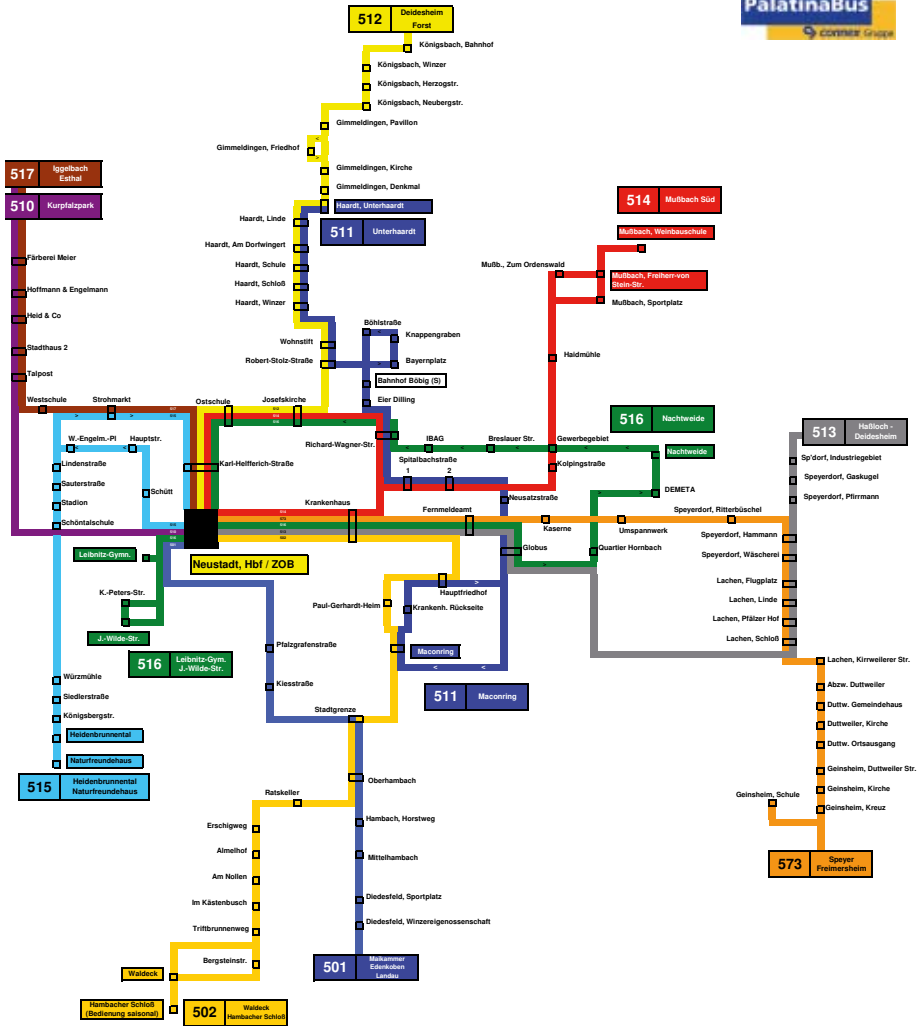

Ihr Busliniennetz in Neustadt an der Weinstraße

© Busverkehr Rhein-Neckar GmbH 2017