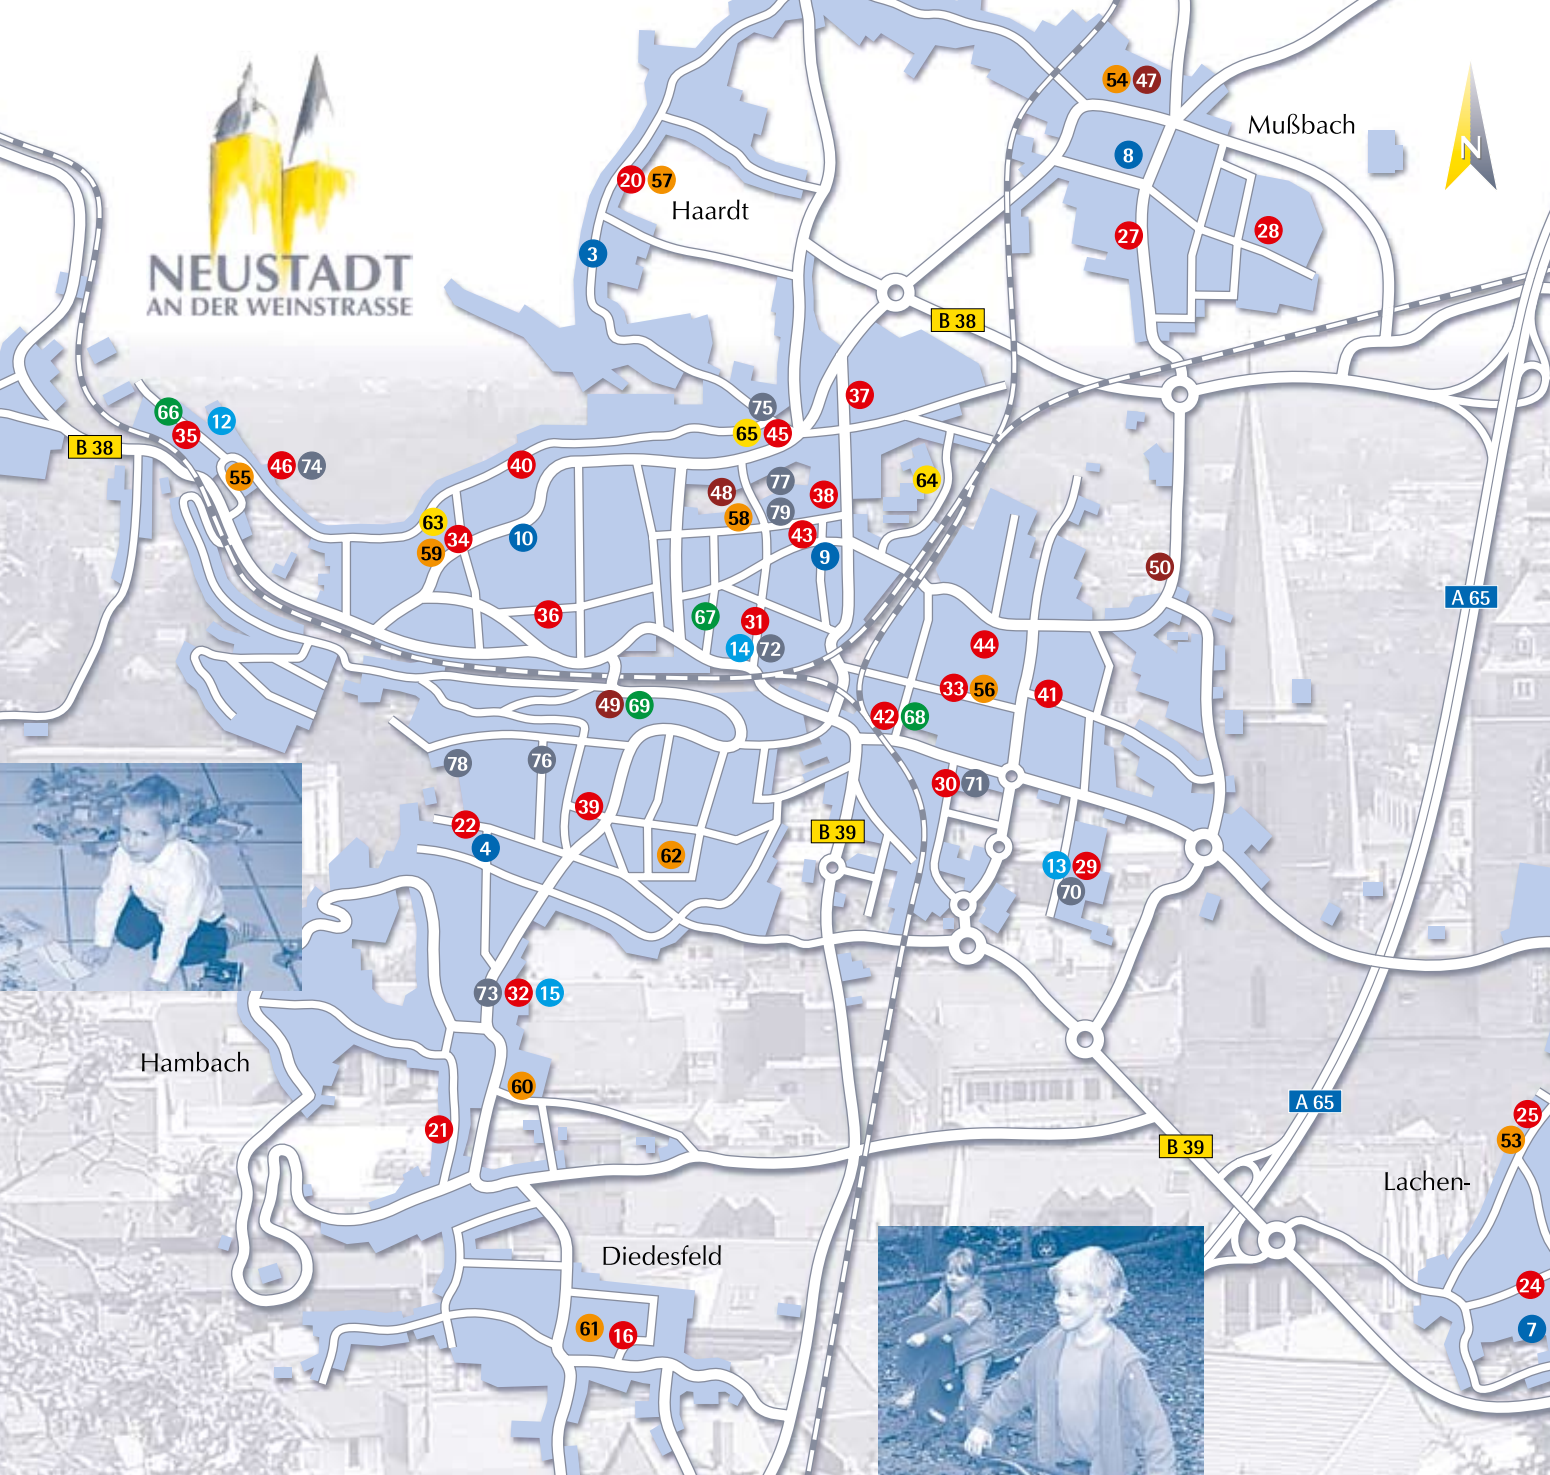

Lachen

NEUSTADT AN DER WEINSTRASSE

Hambach