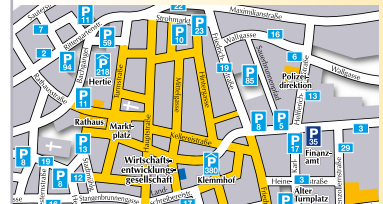

Einen detaillierten Parkplan finden Sie
im Internet unter www.weg-nw.de

© Comgraph, W. F. Nillies, Neustadt
Fotos: Rolf Schädler, Tourist-Info, Neustadt