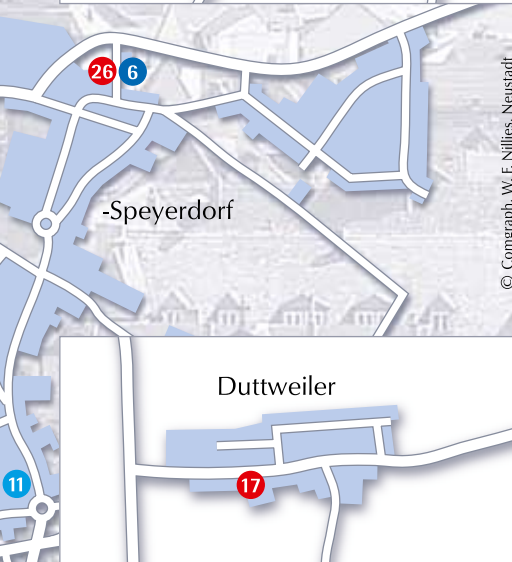

Kindergärten und Kindertagesstätten

Region	Name und Anschrift der Einrichtung	Ansprechpersonen/ Leitung	Gruppen	Öffnungszeiten	Mittagessen	Alter
Neustadt a. d. Weinstraße	Private Kindertageseinrichtung „Knirpsenparadies“ Chemnitzerstraße 1 67433 Neustadt an der Weinstraße Tel.: 06321 9720000	Frau Lehmann	4	Mo - Sa 6:00 Uhr bis 21:00 Uhr Sonn.- und Feiertage nach Absprache	Ja	8 Wochen bis 12 Jahre
	Städt. Kindertagesstätte Wirbelwind Spitalbachstraße 30 67433 Neustadt an der Weinstraße Tel.: 06321 17200	Frau Röhrig	2	Mo - Fr 7:30 Uhr bis 16:30 Uhr	Ja	1 ½ Jahre bis 6 Jahre
	Städt. Kindertagesstätte Westschule Ludwigstraße 30 67433 Neustadt an der Weinstraße Tel.: 06321 483398	Frau Baßler	4	Mo - Fr 7:15 Uhr bis 17:00 Uhr	Ja	1 ½ Jahre bis 6 Jahre

www.kita.rlp.de

www.kita.rlp.de

www.kita.rlp.de

Kindergärten und Kindertagesstätten

Region	Name und Anschrift der Einrichtung	Ansprechpersonen/ Leitung	Gruppen	Öffnungszeiten	Mittagessen	Alter
Neustadt a. d. Weinstraße	Kath. Kindergarten St. Elisabeth Talgrafenstr. 1 67433 Neustadt an der Weinstraße Tel.: 06321 88800	Frau Schwarztrauber	2	Mo - Fr 7:30 Uhr bis 16:00 Uhr	Ja	1 ½ Jahre bis 6 Jahre
	Städt. Kindertagesstätte Hetzelstift Hetzelstraße 14 67433 Neustadt an der Weinstraße Tel.: 06321 483715	Frau Ebenhöf	5	Mo - Fr 7:15 Uhr bis 17:00 Uhr	Ja	1 ½ Jahre bis Ende 2. Klasse

NEUSTADT AN DER WEINSTRASSE

Hambach

Lachen

© Comgraph, W. F. Nillies, Neustadt

● Krabbelgruppen

- 1 Förderverein Geinsheim e.V.
- 2 Prot. Pfarramt Gimmeldingen
- 3 Prot. Gemeindehaus Haardt
- 4 e.V. Kirchengemeinde, Unterkirche Pauluskirchengemeinde
- 5 Mutter-Kind-Treff, Krabbelgruppe der kfd
- 6 Lebenshilfe für Menschen mit geistiger Behinderung e.V., Kindergarten „Regenbogen“
- 7 Prot. Kirchengemeinde Lachen-Speyerdorf
- 8 Ev. Gemeindehaus Mußbach
- 9 Martin-Luther-Kirchengemeinde
- 10 e.V. Stiftskirchengemeinde Neustadt, Casimiranum